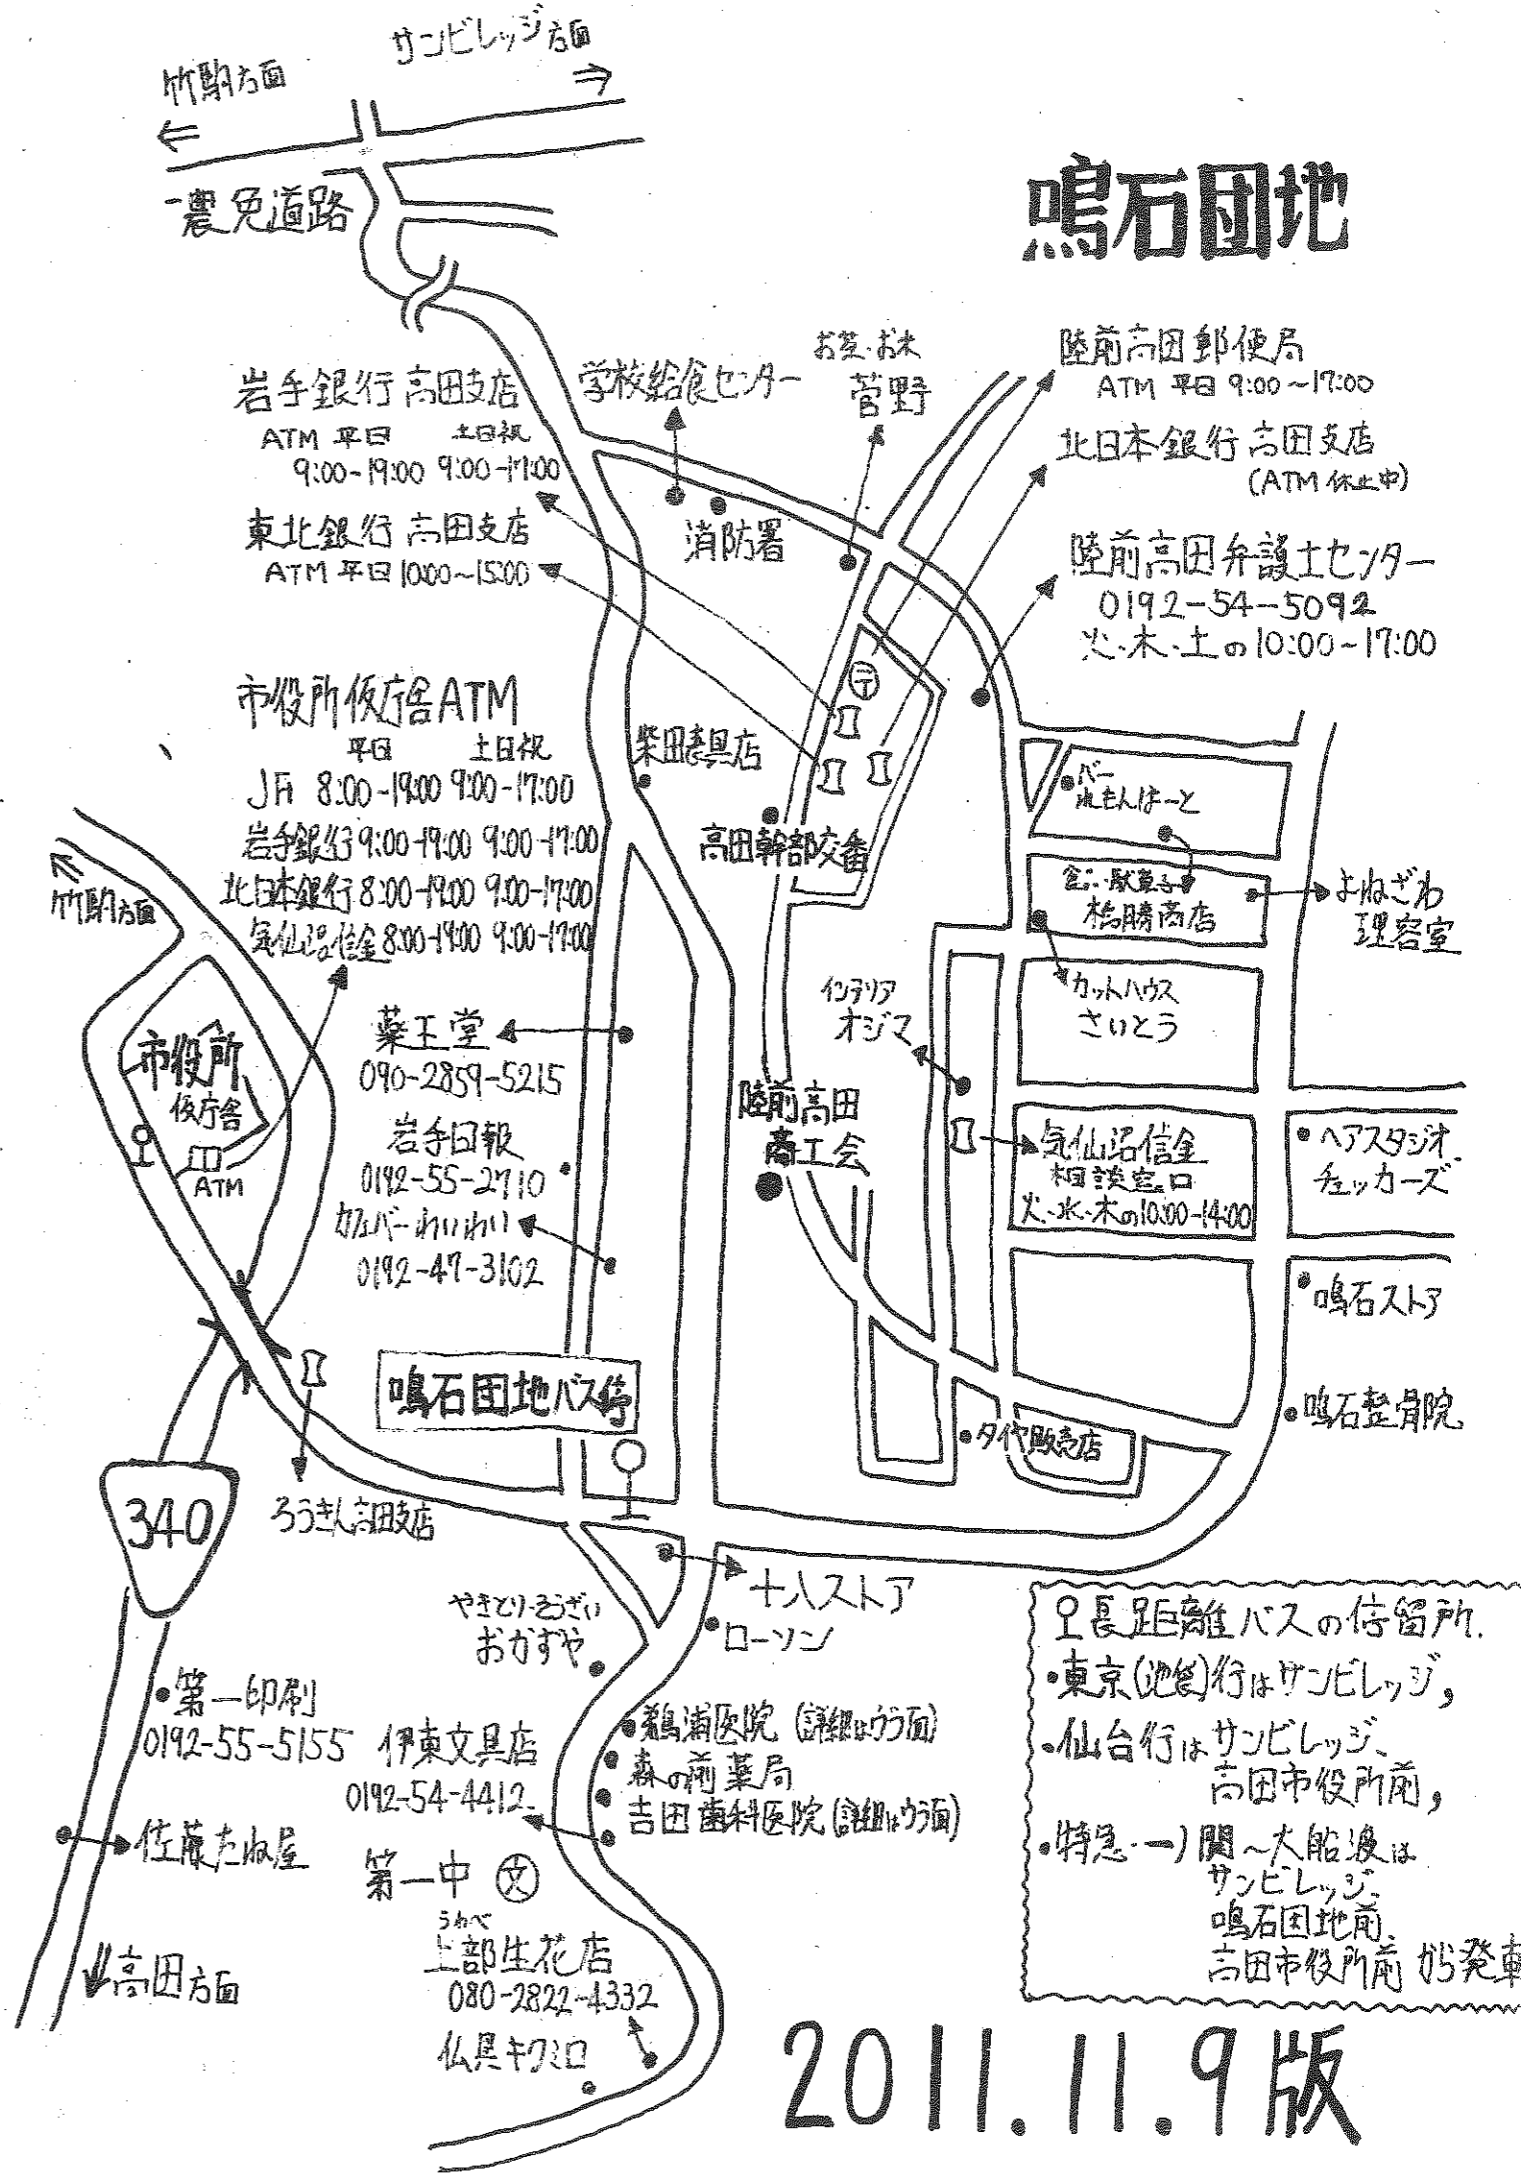

陸前高田新店舗マップ

竹駒

○長距離バスの停留所。
 ・東京(池袋)行はサンビレッジ、
 ・仙台行はサンビレッジ、
 高田市役所前、
 ・特急(一)関~大船渡は
 サンビレッジ、
 鳴石団地前、
 高田市役所前 始発車

2011.11.9版