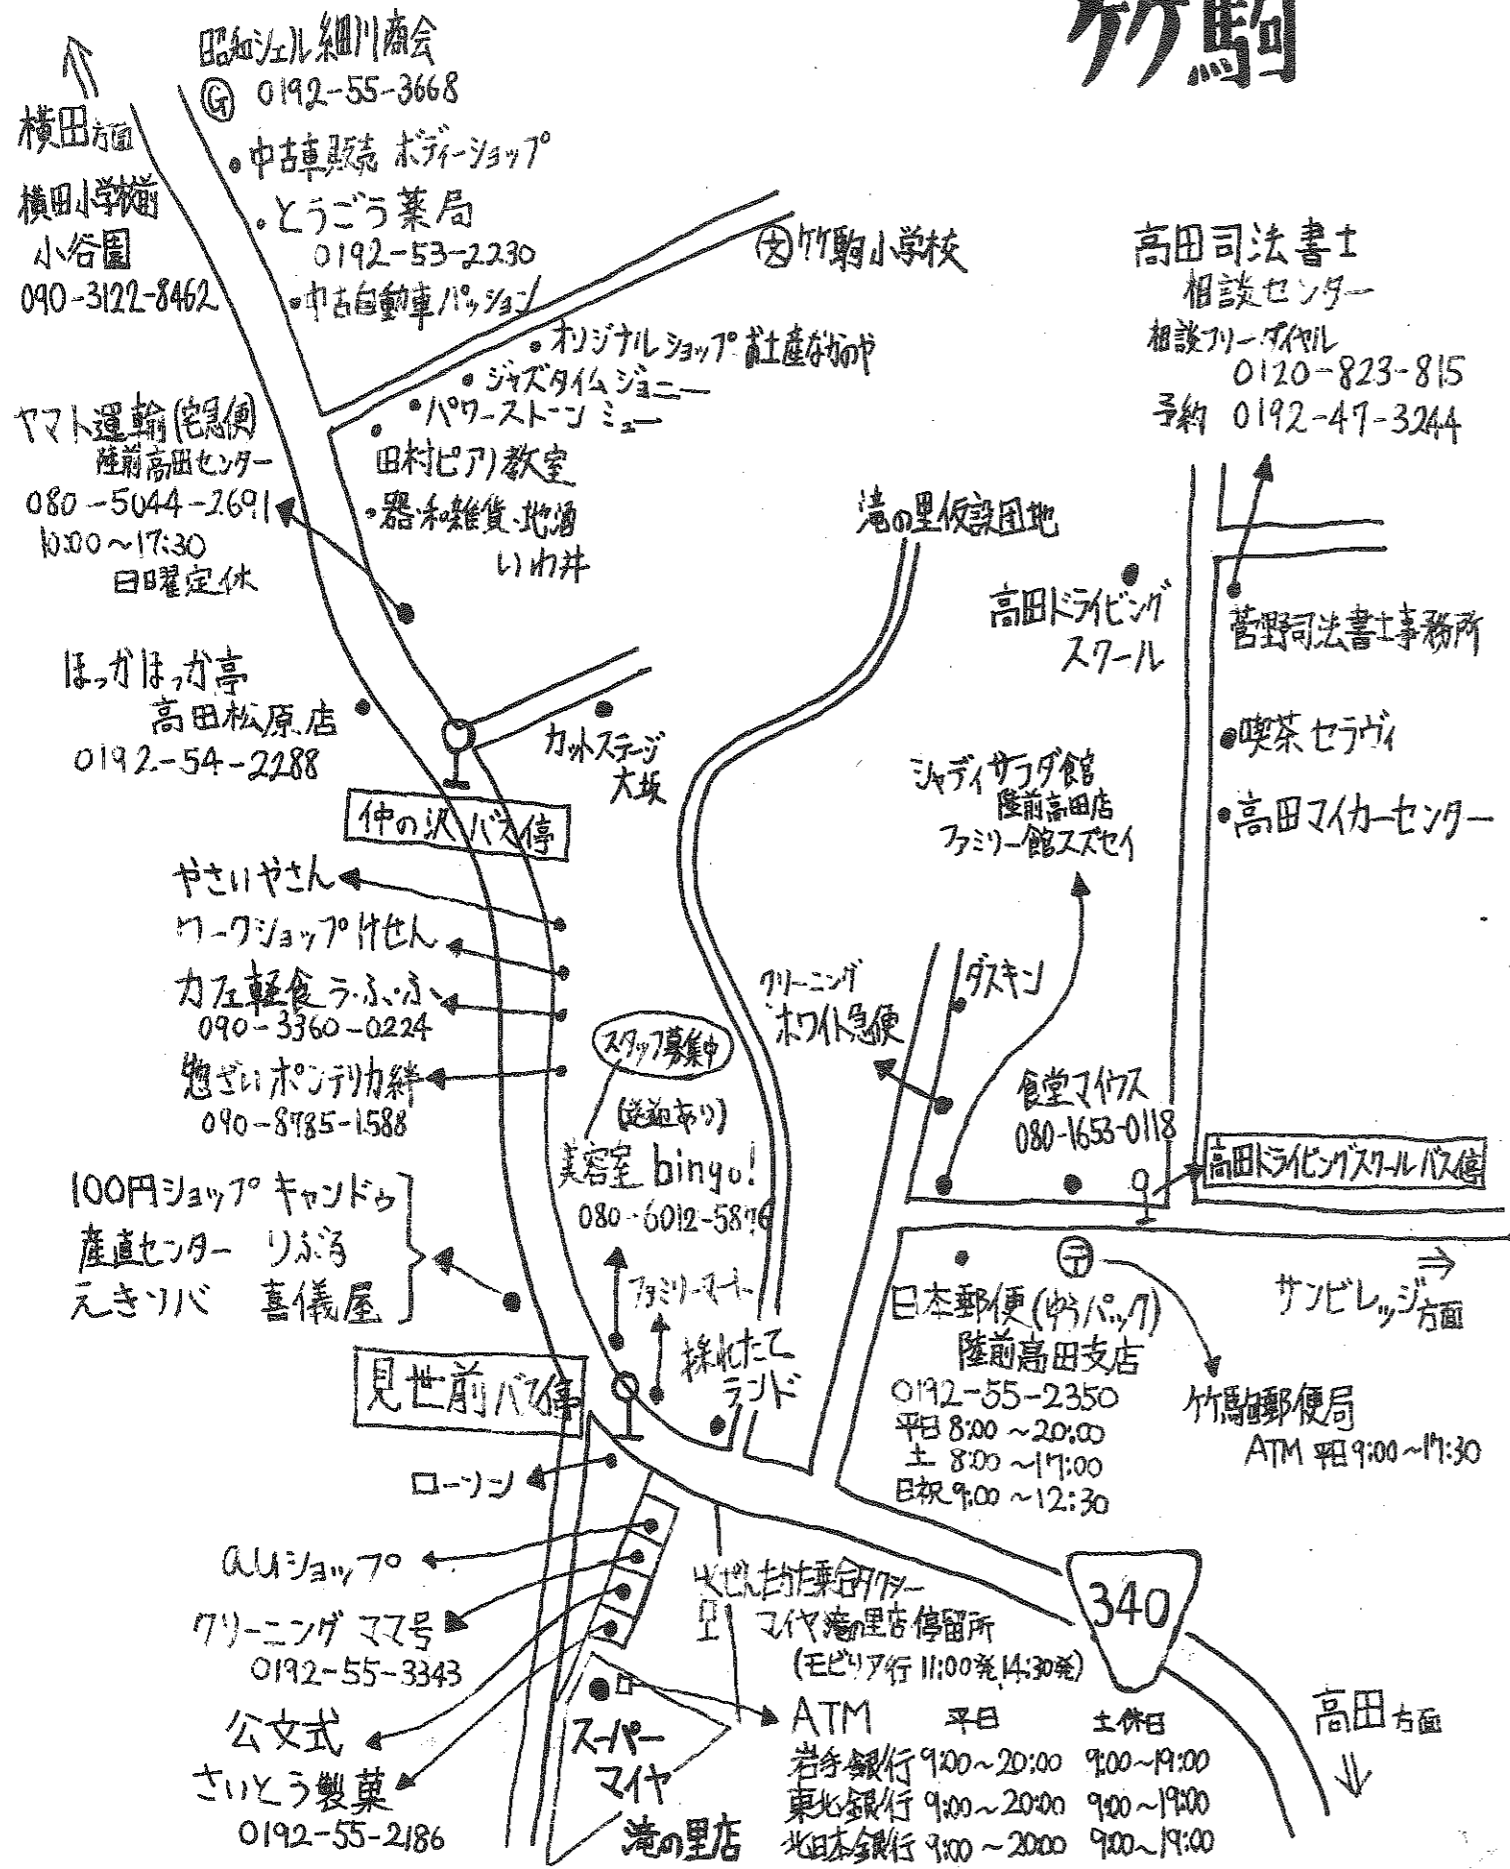

陸前高田新店舗マップ

竹駒

○長距離バスの停留所。
 ・東京(池袋)行はサンビレッジ、
 ・仙台行はサンビレッジ、
 高田市役所前、
 ・特急(一)関~大船渡は
 サンビレッジ、
 鳴石団地前、
 高田市役所前 始発車

2011.11.9版