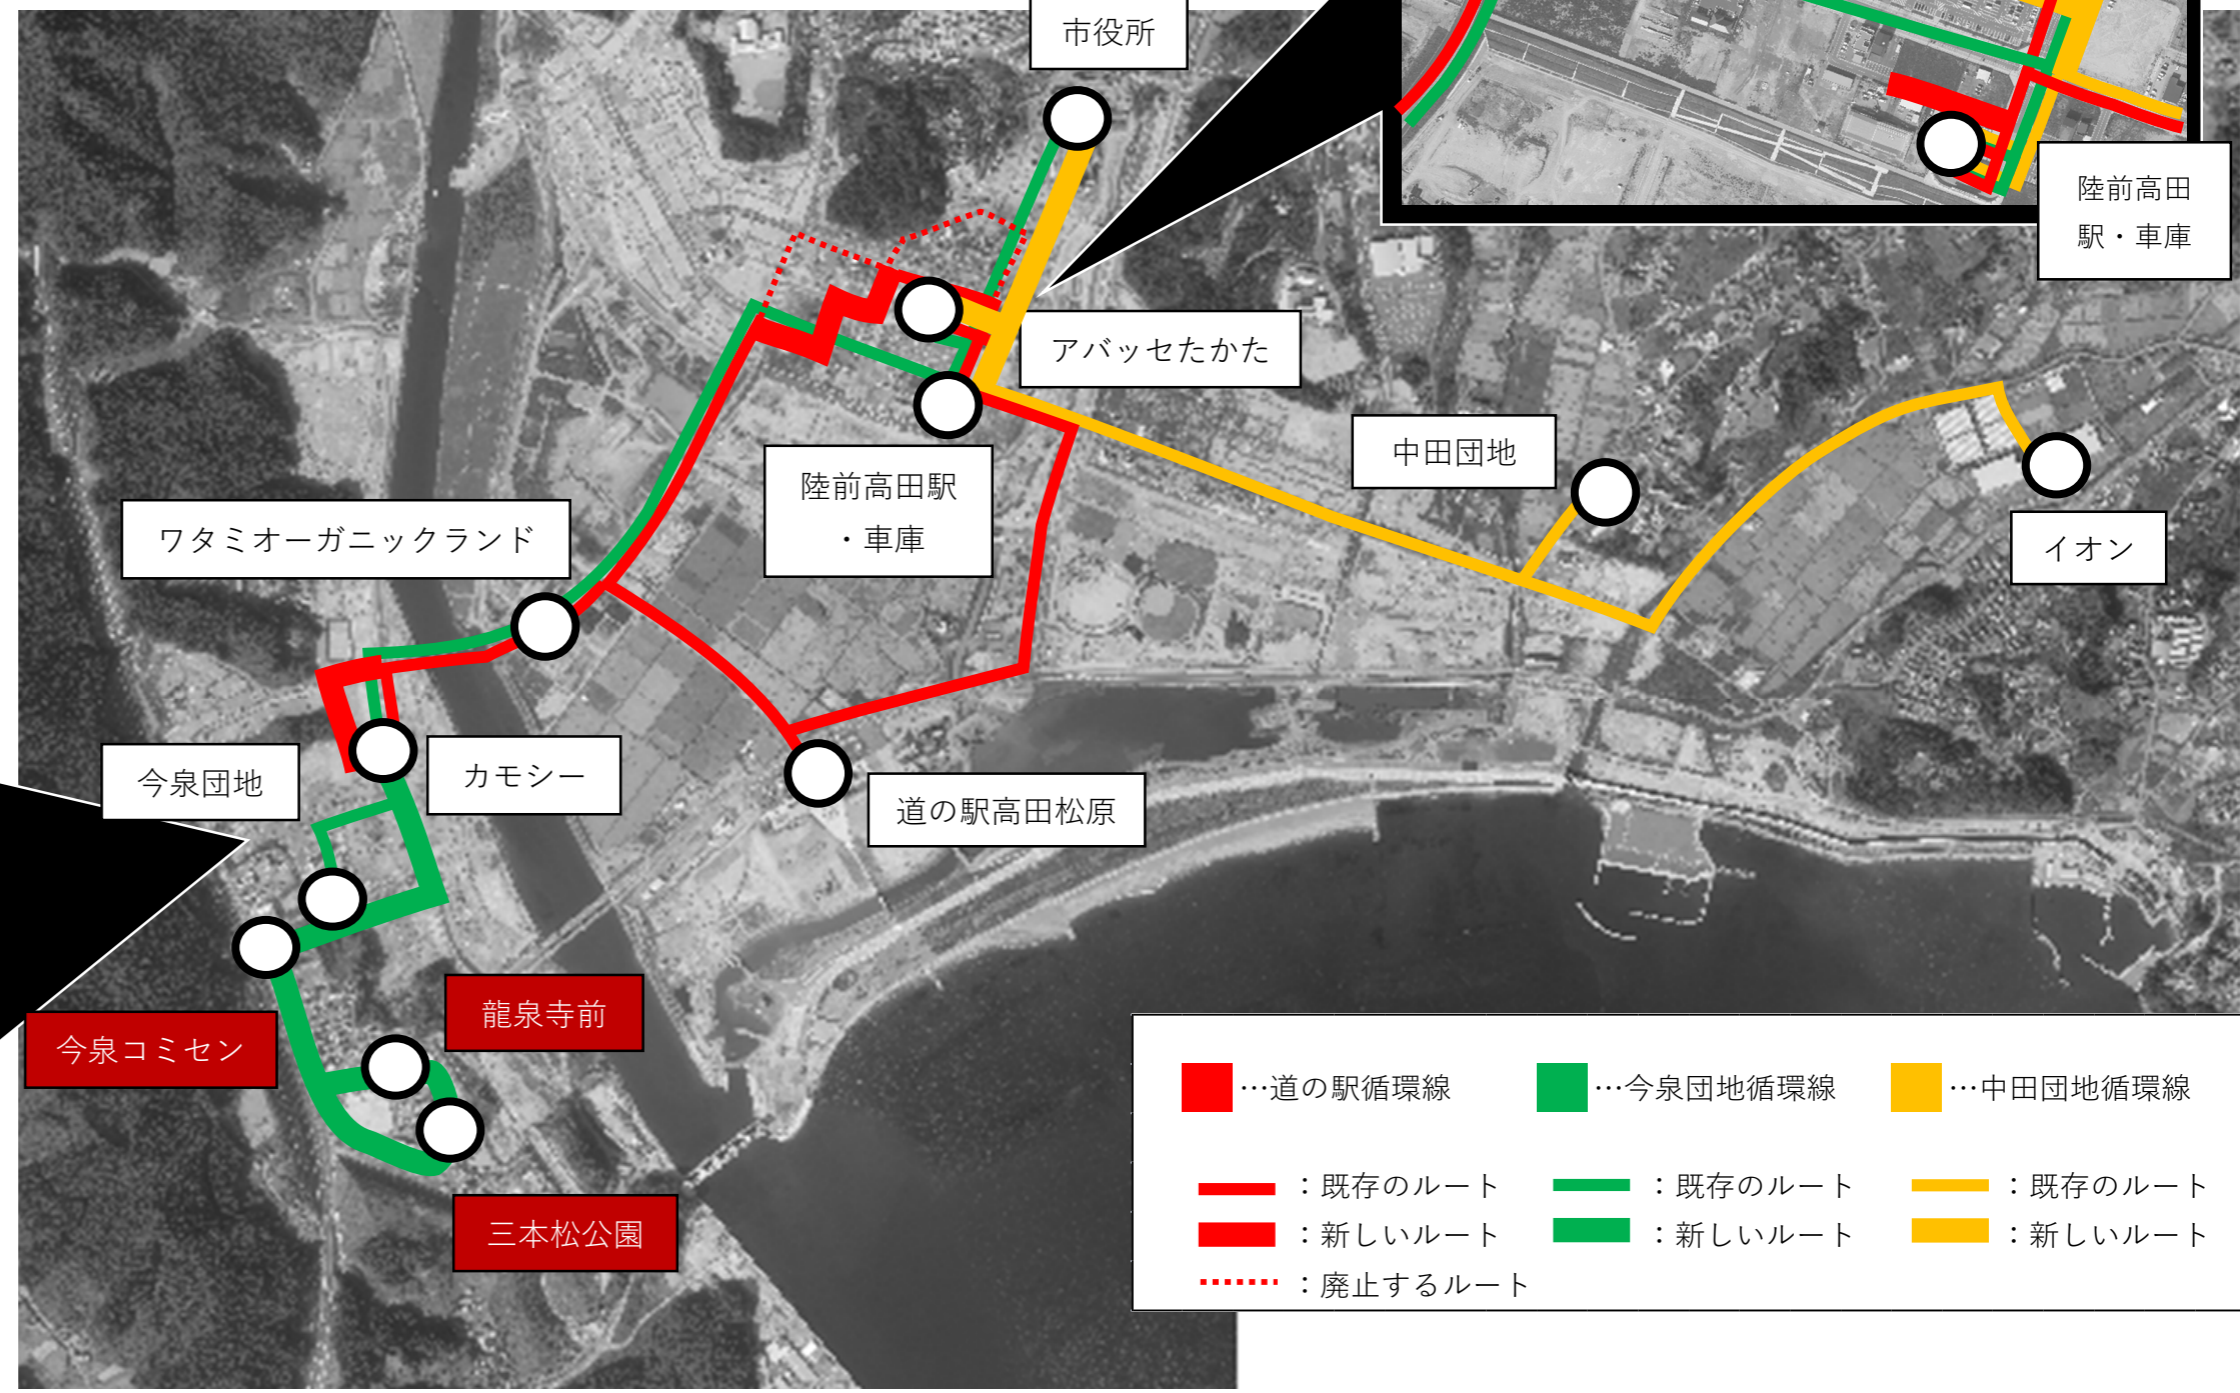

主な変更点	
	いずれも変更登録後、速やかに実施
経路	道の駅循環線：道の駅高田松原～カモシー～（吉田家住宅・気仙町慰霊碑経由）～ワタミオーガニックランド～（サロンドロワイヤル・博物館・まちなか広場経由）～アバッセたかた～陸前高田駅～道の駅高田松原
	中田団地循環線：中田団地発着とし、アバッセたかた及び市役所へ経路延長
	今泉団地循環線：高台部を通る経路に変更し、今泉コミセン～龍泉寺前～三本松公園前～今泉団地～アバッセたかた～陸前高田市役所前～陸前高田駅
停留所	今泉コミセン、龍泉寺前、三本松公園前を新設
運行日	中田団地・今泉団地循環線：週3日運行
便数・ダイヤ	道の駅循環線：12便/日、中田団地・今泉団地循環線：各4便/日

高田地区の経路変更など拡大図

今泉地区の経路追加など拡大図

■ …道の駅循環線	■ …今泉団地循環線	■ …中田団地循環線
— : 既存のルート	— : 既存のルート	— : 既存のルート
— : 新しいルート	— : 新しいルート	— : 新しいルート
⋯ : 廃止するルート		