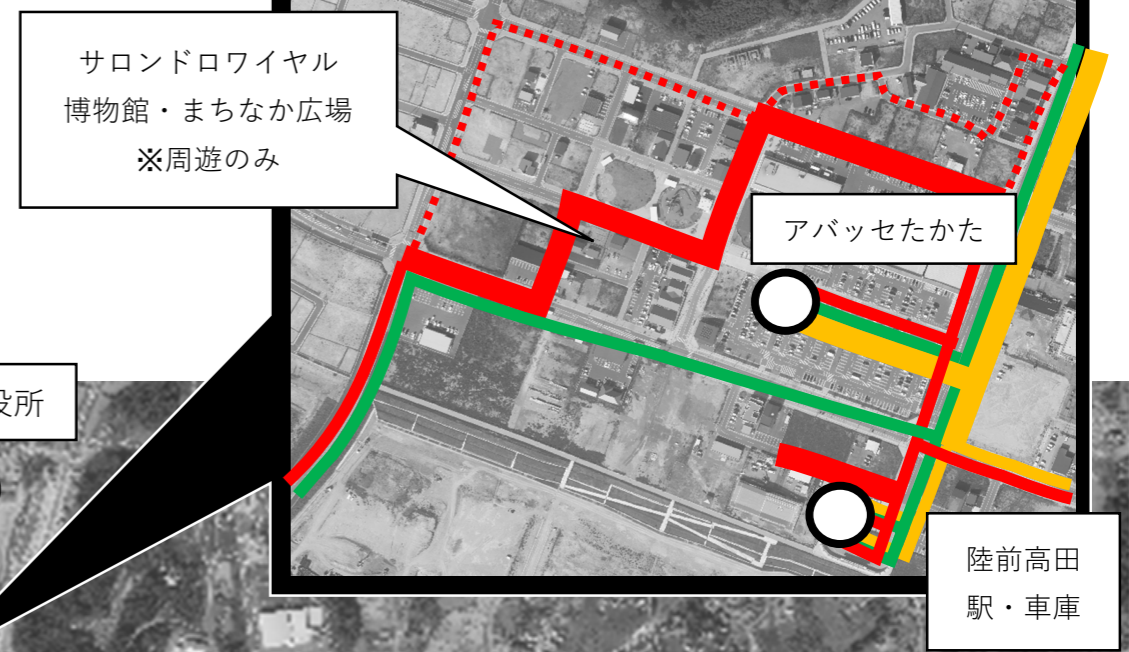

主な変更点	
	いずれも変更登録後、速やかに実施
経路	道の駅循環線：道の駅高田松原～カモシー～（吉田家住宅・気仙町慰霊碑経由）～ワタミオーガニックランド～（サロンドロワイヤル・博物館・まちなか広場経由）～アバッセたかた～陸前高田駅～道の駅高田松原
	中田団地循環線：中田団地発着とし、アバッセたかた及び市役所へ経路延長
	今泉団地循環線：高台部を通る経路に変更し、今泉コミセン～龍泉寺前～三本松公園前～今泉団地～アバッセたかた～陸前高田市役所前～陸前高田駅
停留所	今泉コミセン、龍泉寺前、三本松公園前を新設
運行日	中田団地・今泉団地循環線：週3日運行
便数・ダイヤ	道の駅循環線：12便/日、中田団地・今泉団地循環線：各4便/日

高田地区の経路変更など拡大図

今泉地区の経路追加など拡大図

■ …道の駅循環線	■ …今泉団地循環線	■ …中田団地循環線
— : 既存のルート	— : 既存のルート	— : 既存のルート
— : 新しいルート	— : 新しいルート	— : 新しいルート
⋯ : 廃止するルート		