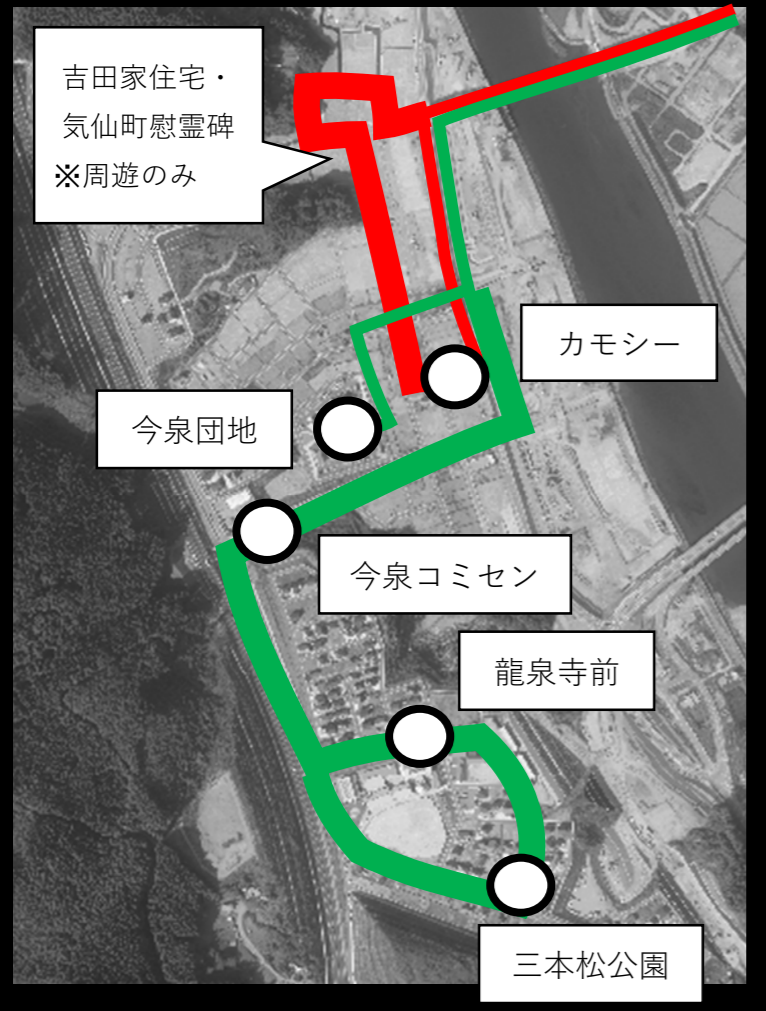

主な変更点	
	いずれも変更登録後、速やかに実施
経路	道の駅循環線：道の駅高田松原～カモシー～（吉田家住宅・気仙町慰霊碑経由）～ワタミオーガニックランド～（サロンドロワイヤル・博物館・まちなか広場経由）～アバッセたかた～陸前高田駅～道の駅高田松原
	中田団地循環線：中田団地発着とし、アバッセたかた及び市役所へ経路延長
	今泉団地循環線：高台部を通る経路に変更し、今泉コミセン～龍泉寺前～三本松公園前～今泉団地～アバッセたかた～陸前高田市役所前～陸前高田駅
停留所	今泉コミセン、龍泉寺前、三本松公園前を新設
運行日	中田団地・今泉団地循環線：週3日運行
便数・ダイヤ	道の駅循環線：12便/日、中田団地・今泉団地循環線：各4便/日

高田地区の経路変更など拡大図

今泉地区の経路追加など拡大図

■ …道の駅循環線	■ …今泉団地循環線	■ …中田団地循環線
— : 既存のルート	— : 既存のルート	— : 既存のルート
— : 新しいルート	— : 新しいルート	— : 新しいルート
⋯ : 廃止するルート		