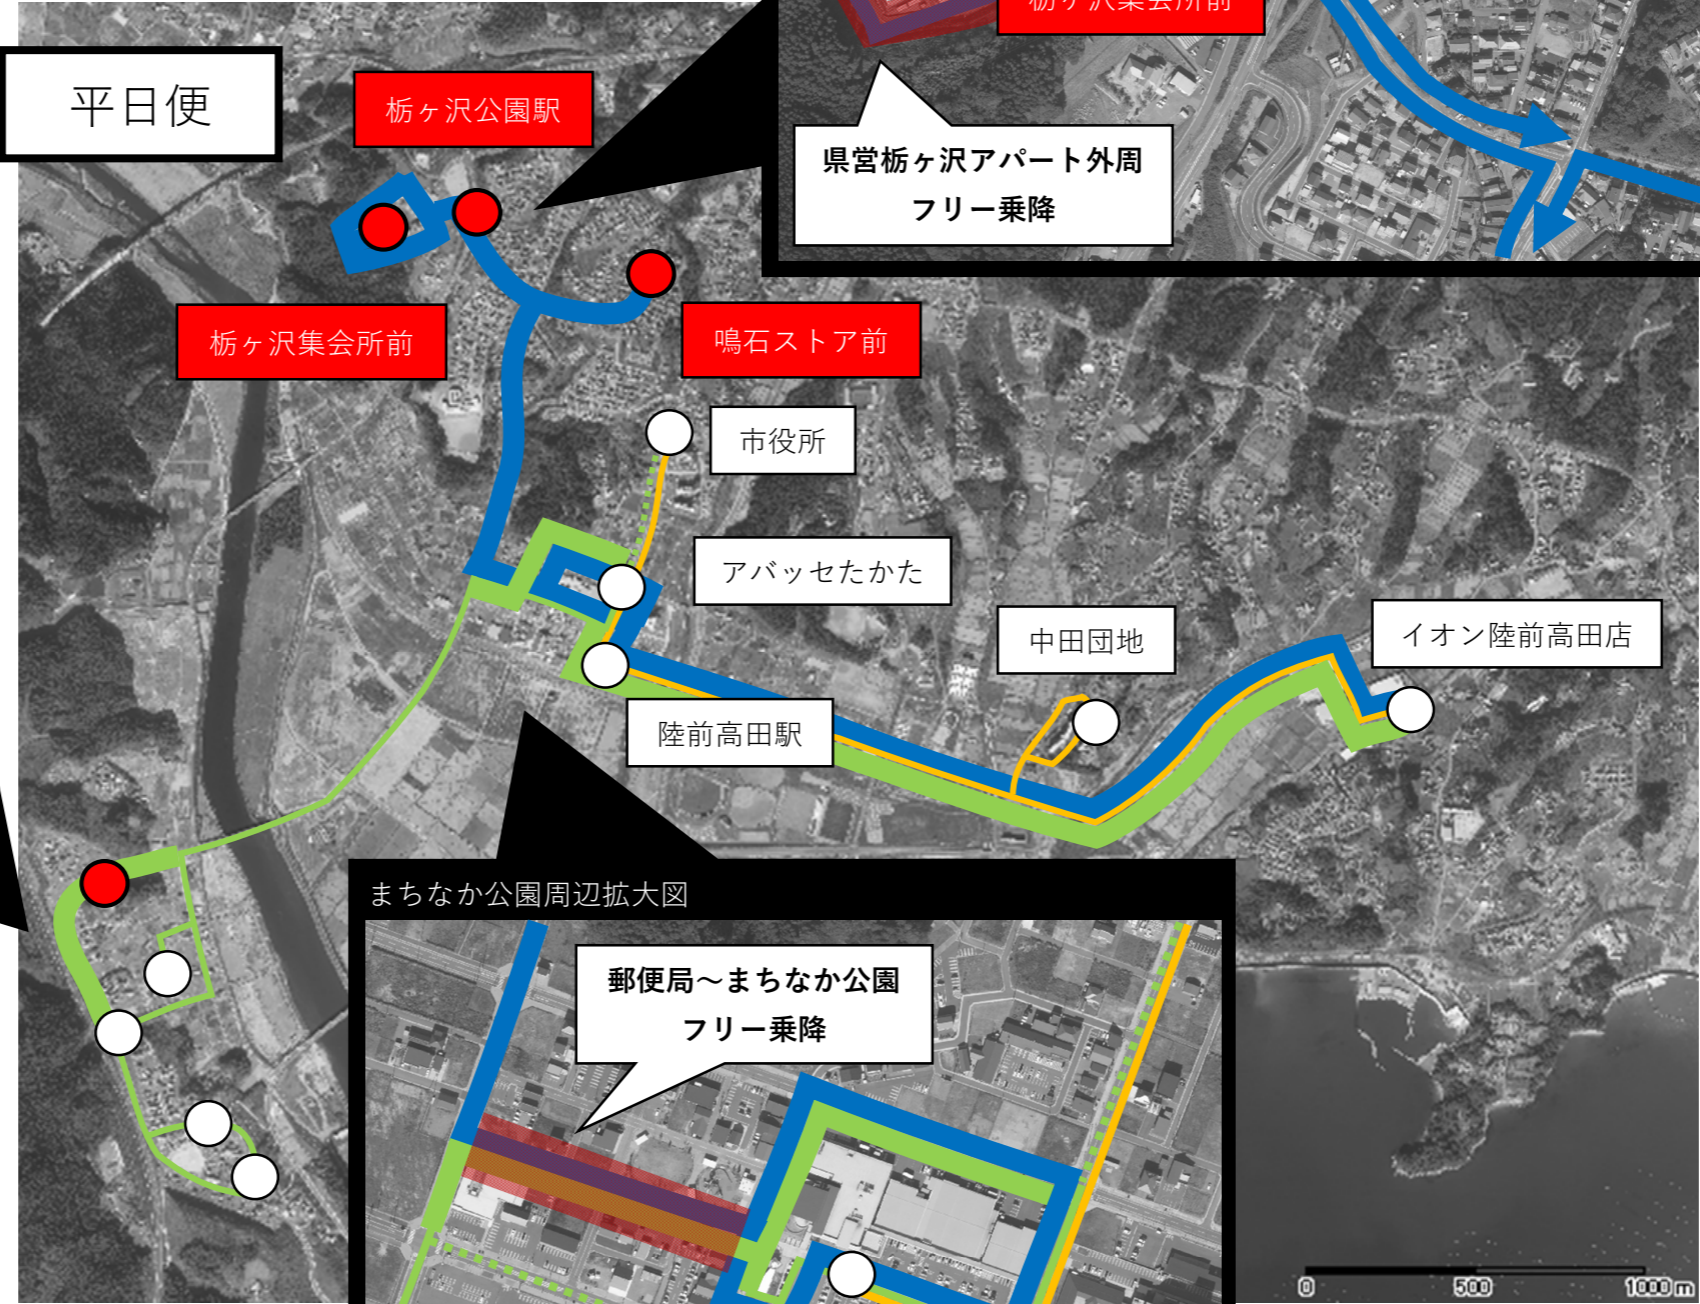

●グリーンスローモビリティ「モビタ」

	平日便	土日祝便
経路	1. 県営栃ヶ沢アパートを中心とした「栃ヶ沢循環線」を新設 2. フリー乗降区間を3か所導入 3. 今泉循環線の市役所までの経路を廃止し今泉コミセン～姉齒橋交差点間を追加 4. 今泉循環線をイオン陸前高田まで延伸	1. 道の駅高田松原～いっぽんの松歌碑周辺～国道45号の経路を追加 ※いっぽんの松歌碑周辺は降車専用区間とする ※大型連休と夏休み期間のみ運行する 2. フリー乗降区間を1か所導入
停留所	栃ヶ沢集会所前、栃ヶ沢公園駅、鳴石ストア前、旧吉田家住宅主屋の各停留所を新設	
運行日	各路線とも平日の週2～3日運行	
便数・ダイヤ	各路線とも午前・午後1往復ずつの運行 具体的なダイヤは裏面のとおり	

栃ヶ沢・鳴石周辺拡大図

平日便

今泉周辺拡大図

まちなか公園周辺拡大図

- …【新設】 栃ヶ沢循環線
- …今泉循環線
 - : 新設する経路
 - : 既存の経路
 - ⋯ : 廃止する経路
- …中田循環線
- …フリー乗降区間

※路線名、停留所名などは全て仮称

ダイヤのイメージ

【新設】 栃ヶ沢循環線

今泉循環線

停留所	1便	2便
陸前高田駅	9:20	12:45
今泉団地	9:32	12:57
龍泉寺・気仙保育所前	9:38	13:03
三本松公園	9:40	13:05
今泉コミセン	9:45	13:10
旧吉田家住宅主屋前	9:48	13:13
アバッセたかた	9:58	13:23
イオン陸前高田	10:11	13:36
陸前高田駅	着 10:23	13:48
	発 11:13	14:38
イオン陸前高田	11:26	14:51
アバッセたかた	11:41	15:06
今泉団地	11:52	15:17
龍泉寺・気仙保育所前	11:58	15:23
三本松公園	12:00	15:25
今泉コミセン	12:04	15:29
旧吉田家住宅主屋前	12:07	15:32
陸前高田駅	12:17	15:42

道の駅・奇跡の一本松周辺拡大図

- …土日祝便
- : 新設する経路
- : 既存の経路
- …フリー乗降区間

土日祝循環【繁忙期ダイヤ】

停留所	1便	2便	3便	4便	5便	6便	7便	8便
道の駅高田松原	10:00	10:50	11:40	12:30	13:20	14:10	15:00	15:50
いっぽんの松歌碑周辺	10:02	10:52	11:42	12:32	13:22	14:12	15:02	15:52
発酵パークカモシー	10:11	11:01	11:51	12:41	13:31	14:21	15:11	16:01
ワタミオーガニックランド	10:16	11:06	11:56	12:46	13:36	14:26	15:16	16:06
まちなか公園周辺	10:20	11:10	12:00	12:50	13:40	14:30	15:20	16:10
アバッセたかた	10:26	11:16	12:06	12:56	13:46	14:36	15:26	16:16
陸前高田駅	10:31	11:21	12:11	13:01	13:51	14:41	15:31	16:21
道の駅高田松原	10:40	11:30	12:20	13:10	14:00	14:50	15:40	16:30