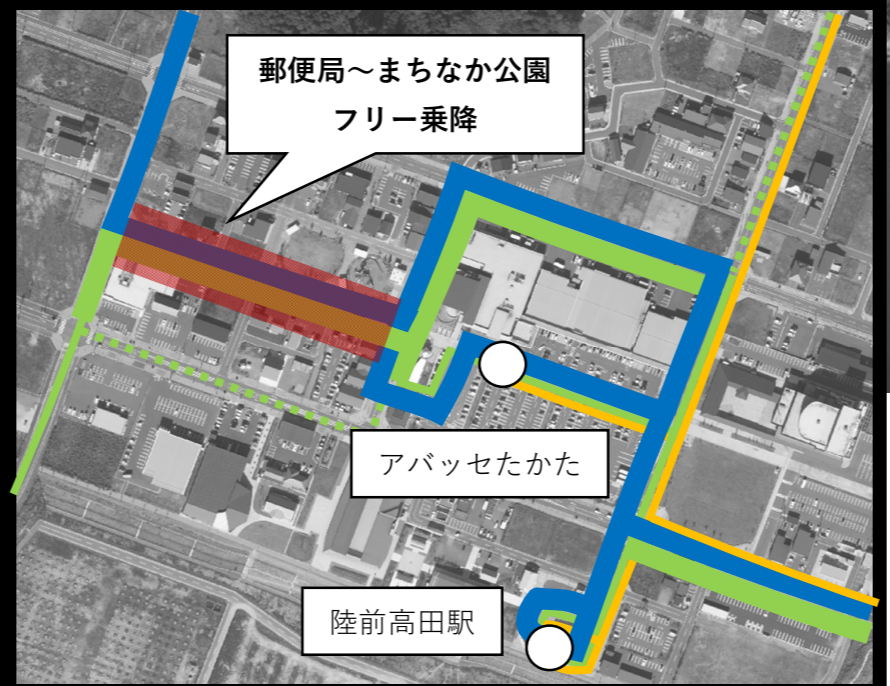

●グリーンスローモビリティ「モビタ」

	平日便	土日祝便
経路	1. 県営栃ヶ沢アパートを中心とした「栃ヶ沢循環線」を新設 2. フリー乗降区間を3か所導入 3. 今泉循環線の市役所までの経路を廃止し今泉コミセン～姉齒橋交差点間を追加 4. 今泉循環線をイオン陸前高田まで延伸	1. 道の駅高田松原～いっぽんの松歌碑周辺～国道45号の経路を追加 ※いっぽんの松歌碑周辺は降車専用区間とする ※大型連休と夏休み期間のみ運行する 2. フリー乗降区間を1か所導入
停留所	栃ヶ沢集会所前、栃ヶ沢公園駅、鳴石ストア前、旧吉田家住宅主屋の各停留所を新設	
運行日	各路線とも平日の週2～3日運行	
便数・ダイヤ	各路線とも午前・午後1往復ずつの運行 具体的なダイヤは裏面のとおり	

栃ヶ沢・鳴石周辺拡大図

平日便

今泉周辺拡大図

まちなか公園周辺拡大図

- …【新設】 栃ヶ沢循環線
- …今泉循環線
 - : 新設する経路
 - : 既存の経路
 - ⋯ : 廃止する経路
- …中田循環線
- …フリー乗降区間

※路線名、停留所名などは全て仮称

ダイヤのイメージ

【新設】 栃ヶ沢循環線

停留所	1便	2便
陸前高田駅	9:20	12:40
栃ヶ沢集会所前	9:34	12:54
栃ヶ沢公園駅	9:39	12:59
鳴石ストア前	9:47	13:07
アバッセたかた	9:56	13:16
陸前高田駅	10:00	13:20
イオン陸前高田	10:13	13:33
陸前高田駅	着 10:26	13:46
	発 11:16	14:36
イオン陸前高田	11:29	14:49
陸前高田駅	11:42	15:02
アバッセたかた	11:48	15:08
鳴石ストア前	11:59	15:19
栃ヶ沢集会所前	12:07	15:27
栃ヶ沢公園駅	12:12	15:32
陸前高田駅	12:22	15:42

今泉循環線

停留所	1便	2便
陸前高田駅	9:20	12:45
今泉団地	9:32	12:57
龍泉寺・気仙保育所前	9:38	13:03
三本松公園	9:40	13:05
今泉コミセン	9:45	13:10
旧吉田家住宅主屋前	9:48	13:13
アバッセたかた	9:58	13:23
イオン陸前高田	10:11	13:36
陸前高田駅	着 10:23	13:48
	発 11:13	14:38
イオン陸前高田	11:26	14:51
アバッセたかた	11:41	15:06
今泉団地	11:52	15:17
龍泉寺・気仙保育所前	11:58	15:23
三本松公園	12:00	15:25
今泉コミセン	12:04	15:29
旧吉田家住宅主屋前	12:07	15:32
陸前高田駅	12:17	15:42