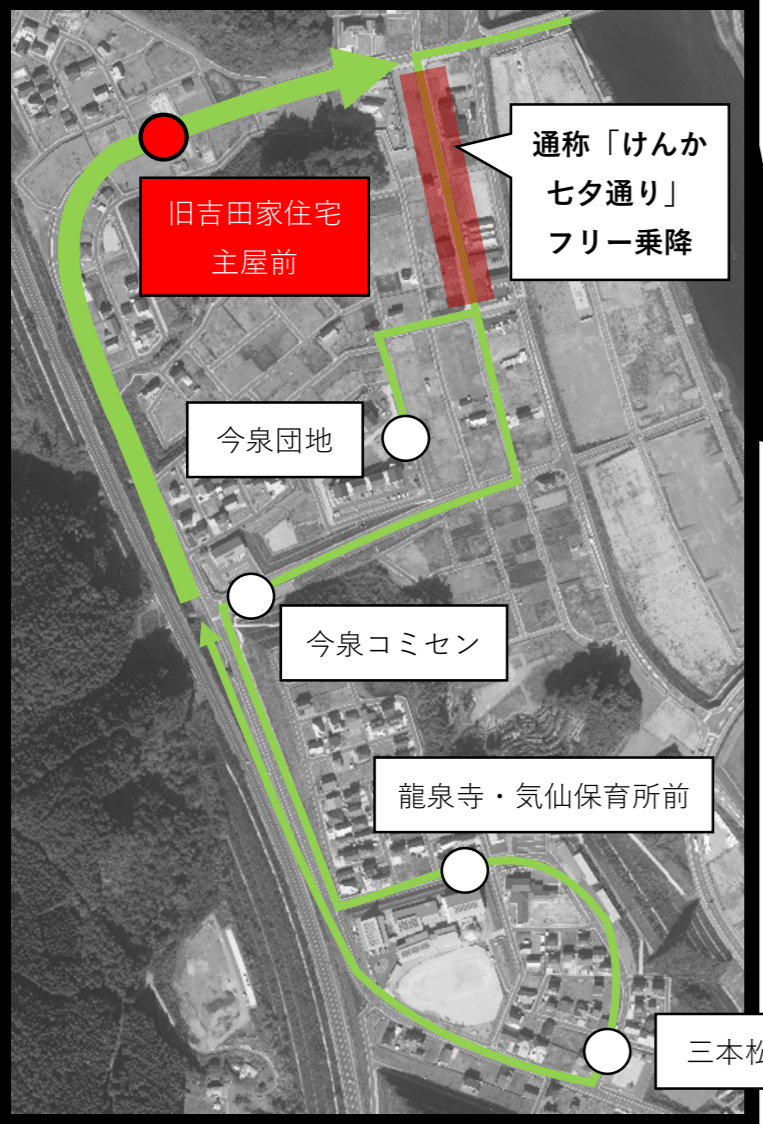

●グリーンスローモビリティ「モビタ」

	平日便	土日祝便
経路	1. 県営栃ヶ沢アパートを中心とした「栃ヶ沢循環線」を新設 2. フリー乗降区間を3か所導入 3. 今泉循環線の市役所までの経路を廃止し今泉コミセン～姉齒橋交差点間を追加 4. 今泉循環線をイオン陸前高田まで延伸	1. 道の駅高田松原～いっぽんの松歌碑周辺～国道45号の経路を追加 ※いっぽんの松歌碑周辺は降車専用区間とする ※大型連休と夏休み期間のみ運行する 2. フリー乗降区間を1か所導入
停留所	栃ヶ沢集会所前、栃ヶ沢公園駅、鳴石ストア前、旧吉田家住宅主屋の各停留所を新設	
運行日	各路線とも平日の週2～3日運行	
便数・ダイヤ	各路線とも午前・午後1往復ずつの運行 具体的なダイヤは裏面のとおり	

栃ヶ沢・鳴石周辺拡大図

平日便

今泉周辺拡大図

まちなか公園周辺拡大図

- …【新設】 栃ヶ沢循環線
- …今泉循環線
 - : 新設する経路
 - : 既存の経路
 - ⋯ : 廃止する経路
- …中田循環線
- …フリー乗降区間

※路線名、停留所名などは全て仮称

ダイヤのイメージ

【新設】 栃ヶ沢循環線