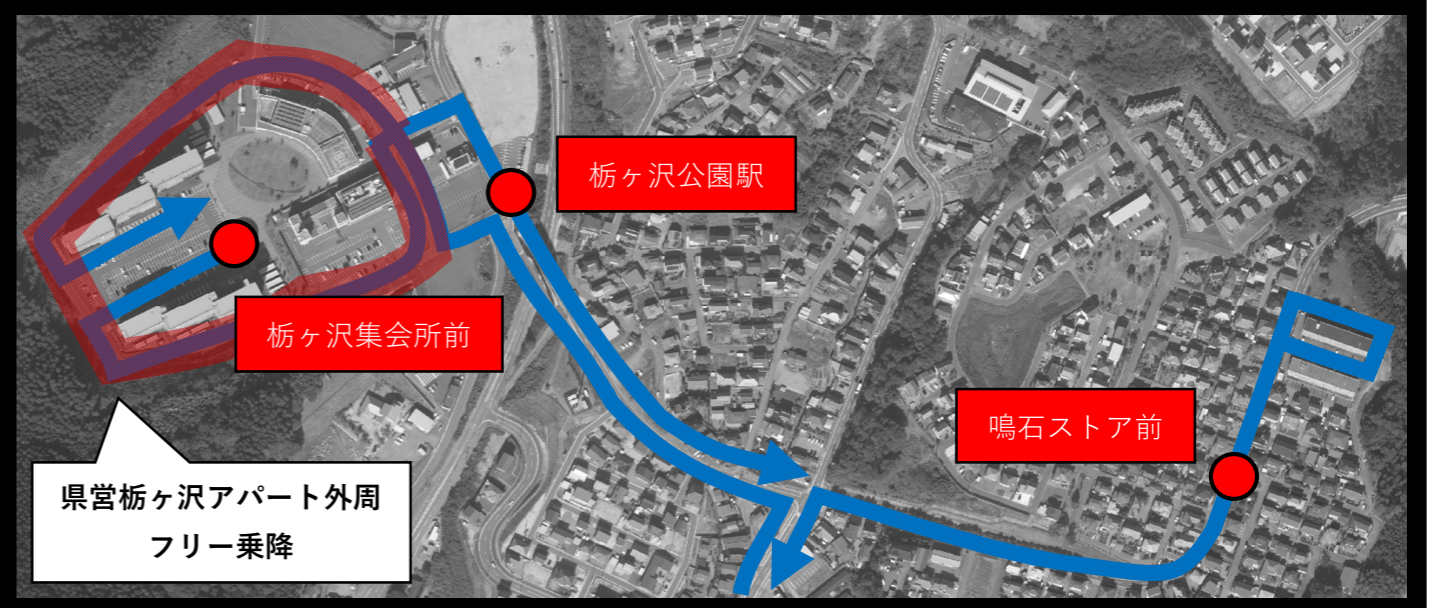

●グリーンスローモビリティ「モビタ」

	平日便	土日祝便
経路	1. 県営栃ヶ沢アパートを中心とした「栃ヶ沢循環線」を新設 2. フリー乗降区間を3か所導入 3. 今泉循環線の市役所までの経路を廃止し今泉コミセン～姉齒橋交差点間を追加 4. 今泉循環線をイオン陸前高田まで延伸	1. 道の駅高田松原～いっぽんの松歌碑周辺～国道45号の経路を追加 ※いっぽんの松歌碑周辺は降車専用区間とする ※大型連休と夏休み期間のみ運行する 2. フリー乗降区間を1か所導入
停留所	栃ヶ沢集会所前、栃ヶ沢公園駅、鳴石ストア前、旧吉田家住宅主屋の各停留所を新設	
運行日	各路線とも平日の週2～3日運行	
便数・ダイヤ	各路線とも午前・午後1往復ずつの運行 具体的なダイヤは裏面のとおり	

栃ヶ沢・鳴石周辺拡大図

平日便

今泉周辺拡大図

まちなか公園周辺拡大図

- …【新設】 栃ヶ沢循環線
- …今泉循環線
 - : 新設する経路
 - : 既存の経路
 - ⋯ : 廃止する経路
- …中田循環線
- …フリー乗降区間

※路線名、停留所名などは全て仮称

ダイヤのイメージ

【新設】 栃ヶ沢循環線

今泉循環線

停留所	1便	2便
陸前高田駅	9:20	12:45
今泉団地	9:32	12:57
龍泉寺・気仙保育所前	9:38	13:03
三本松公園	9:40	13:05
今泉コミセン	9:45	13:10
旧吉田家住宅主屋前	9:48	13:13
アバッセたかた	9:58	13:23
イオン陸前高田	10:11	13:36
陸前高田駅	着 10:23	13:48
	発 11:13	14:38
イオン陸前高田	11:26	14:51
アバッセたかた	11:41	15:06
今泉団地	11:52	15:17
龍泉寺・気仙保育所前	11:58	15:23
三本松公園	12:00	15:25
今泉コミセン	12:04	15:29
旧吉田家住宅主屋前	12:07	15:32
陸前高田駅	12:17	15:42

道の駅・奇跡の一本松周辺拡大図

- …土日祝便
- : 新設する経路
- : 既存の経路
- …フリー乗降区間

土日祝循環【繁忙期ダイヤ】

停留所	1便	2便	3便	4便	5便	6便	7便	8便
道の駅高田松原	10:00	10:50	11:40	12:30	13:20	14:10	15:00	15:50
いっぽんの松歌碑周辺	10:02	10:52	11:42	12:32	13:22	14:12	15:02	15:52
発酵パークカモシー	10:11	11:01	11:51	12:41	13:31	14:21	15:11	16:01
ワタミオーガニックランド	10:16	11:06	11:56	12:46	13:36	14:26	15:16	16:06
まちなか公園周辺	10:20	11:10	12:00	12:50	13:40	14:30	15:20	16:10
アバッセたかた	10:26	11:16	12:06	12:56	13:46	14:36	15:26	16:16
陸前高田駅	10:31	11:21	12:11	13:01	13:51	14:41	15:31	16:21
道の駅高田松原	10:40	11:30	12:20	13:10	14:00	14:50	15:40	16:30