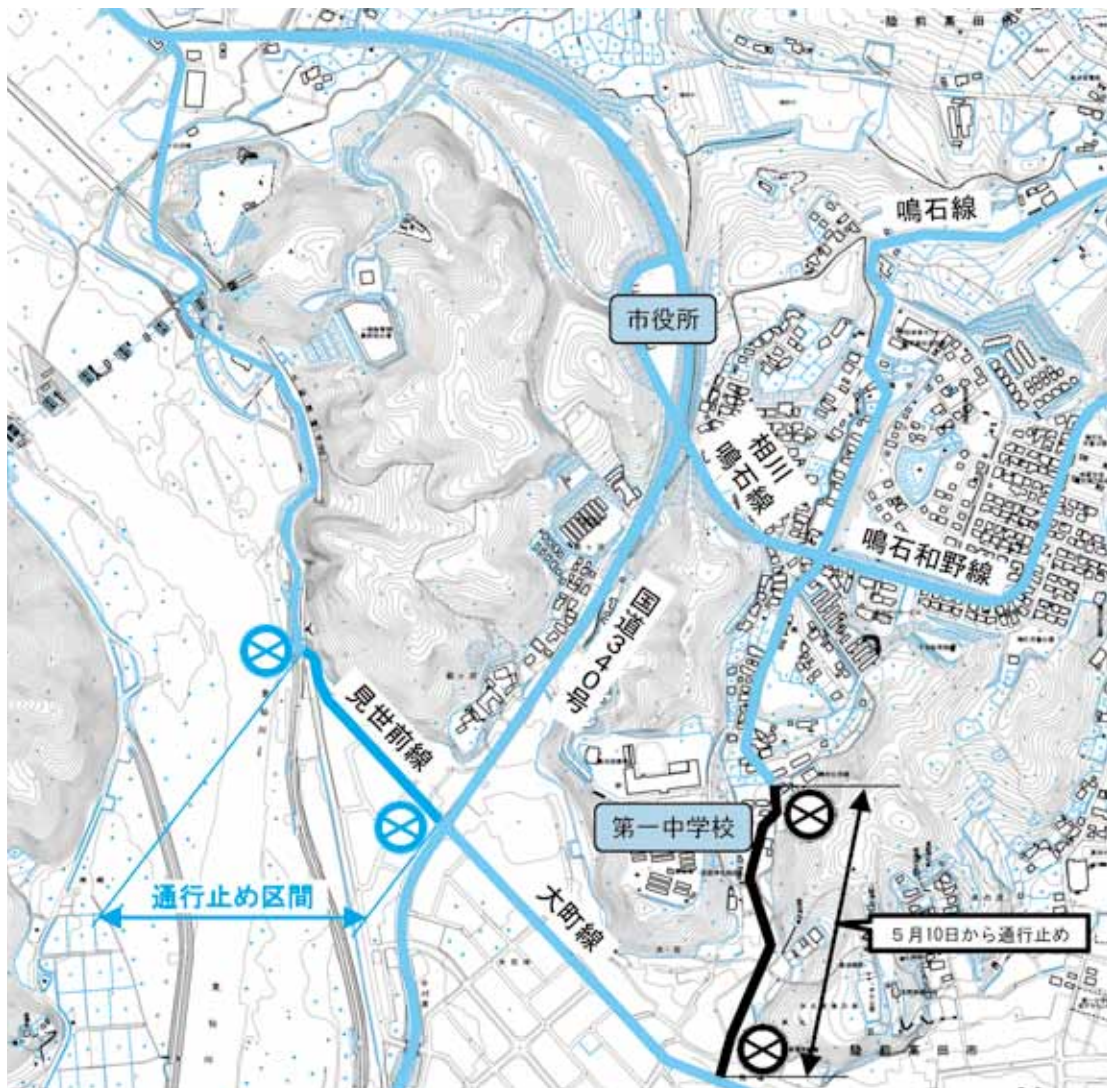

高田地区かさ上げ工事のため

6月8日から市道見世前線を通行止めします

高田町のかさ上げ盛土工事に伴い、下の図のとおり市道見世前線が通行止めになりますので、迂回通行にご協力願います。

- ◆通行止め区間…気仙川付近から国道340号手前まで
- ◆通行止め期間…6月8日から31年3月31日まで(予定)
- ◆問い合わせ先…市街地整備課区画整理係(内線443～445)

循環型エネルギー活用で地域の産業・文化を創出