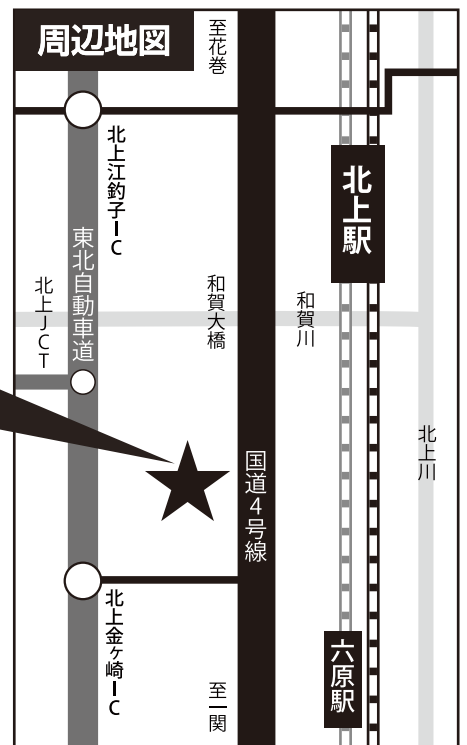

アンダーバス

周辺地図

※スケジュールは天候等の理由により変更となる場合がございます。