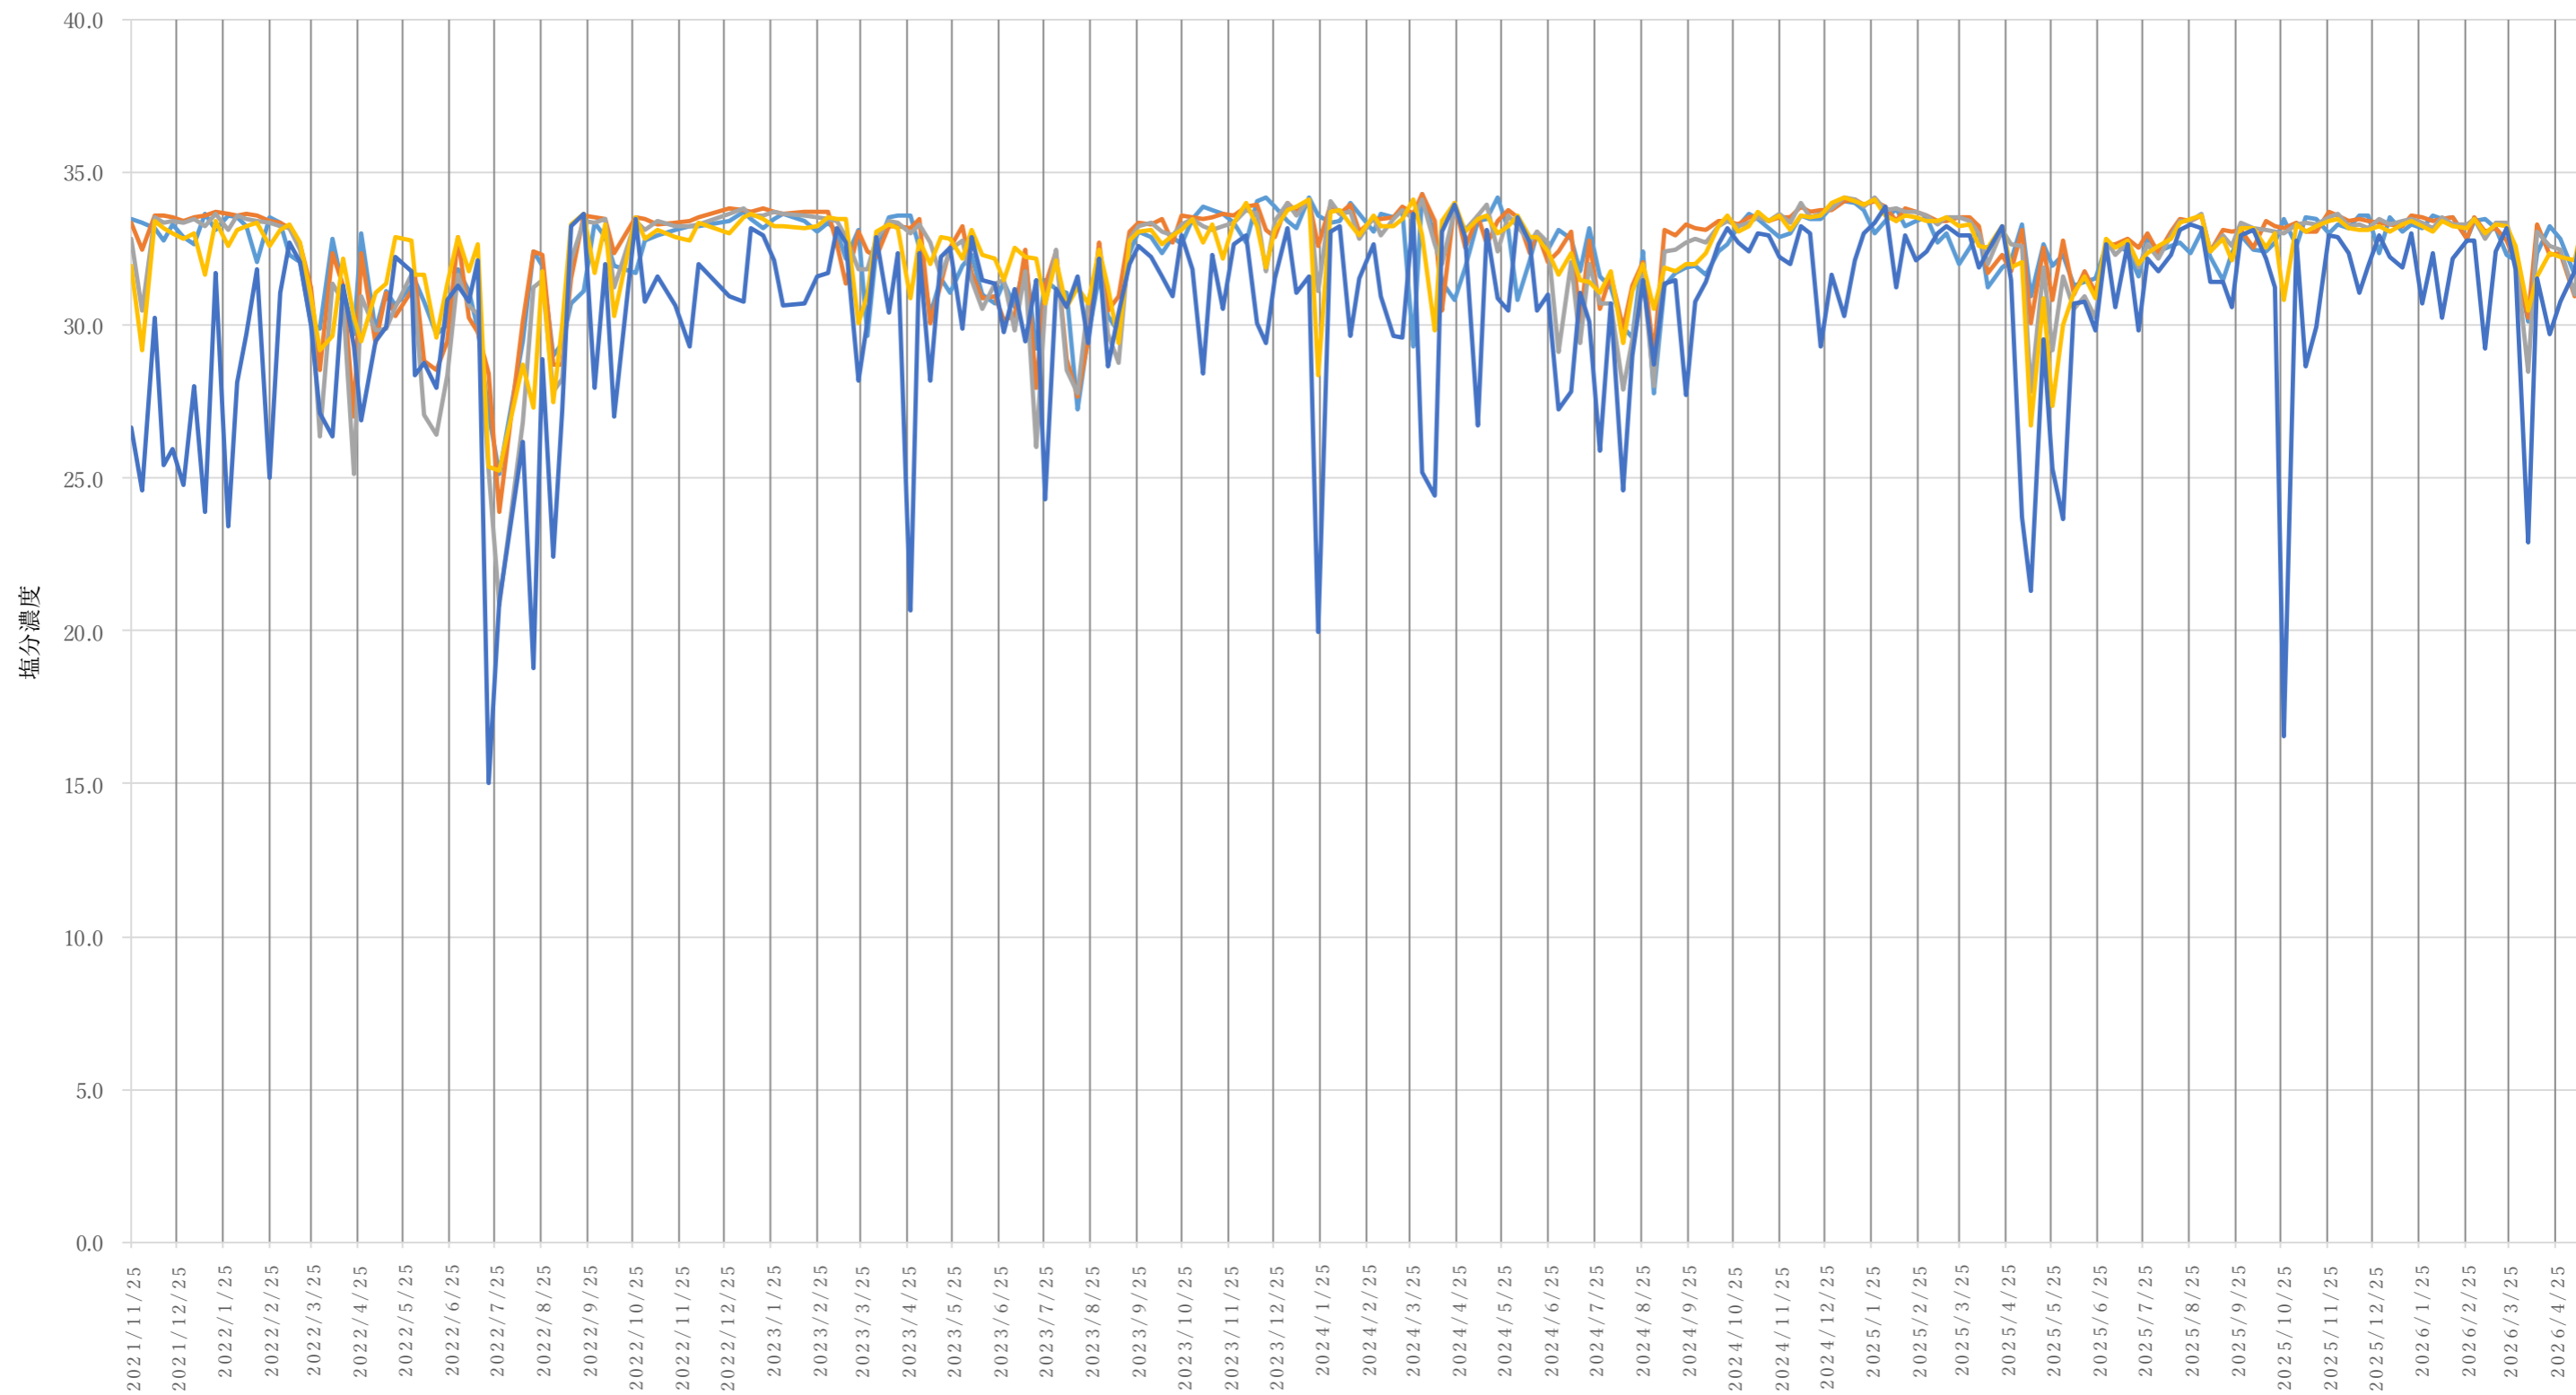

広田湾奥漁港内塩分濃度 (PSU)

双六 沼田 脇の沢 両替 小友浦