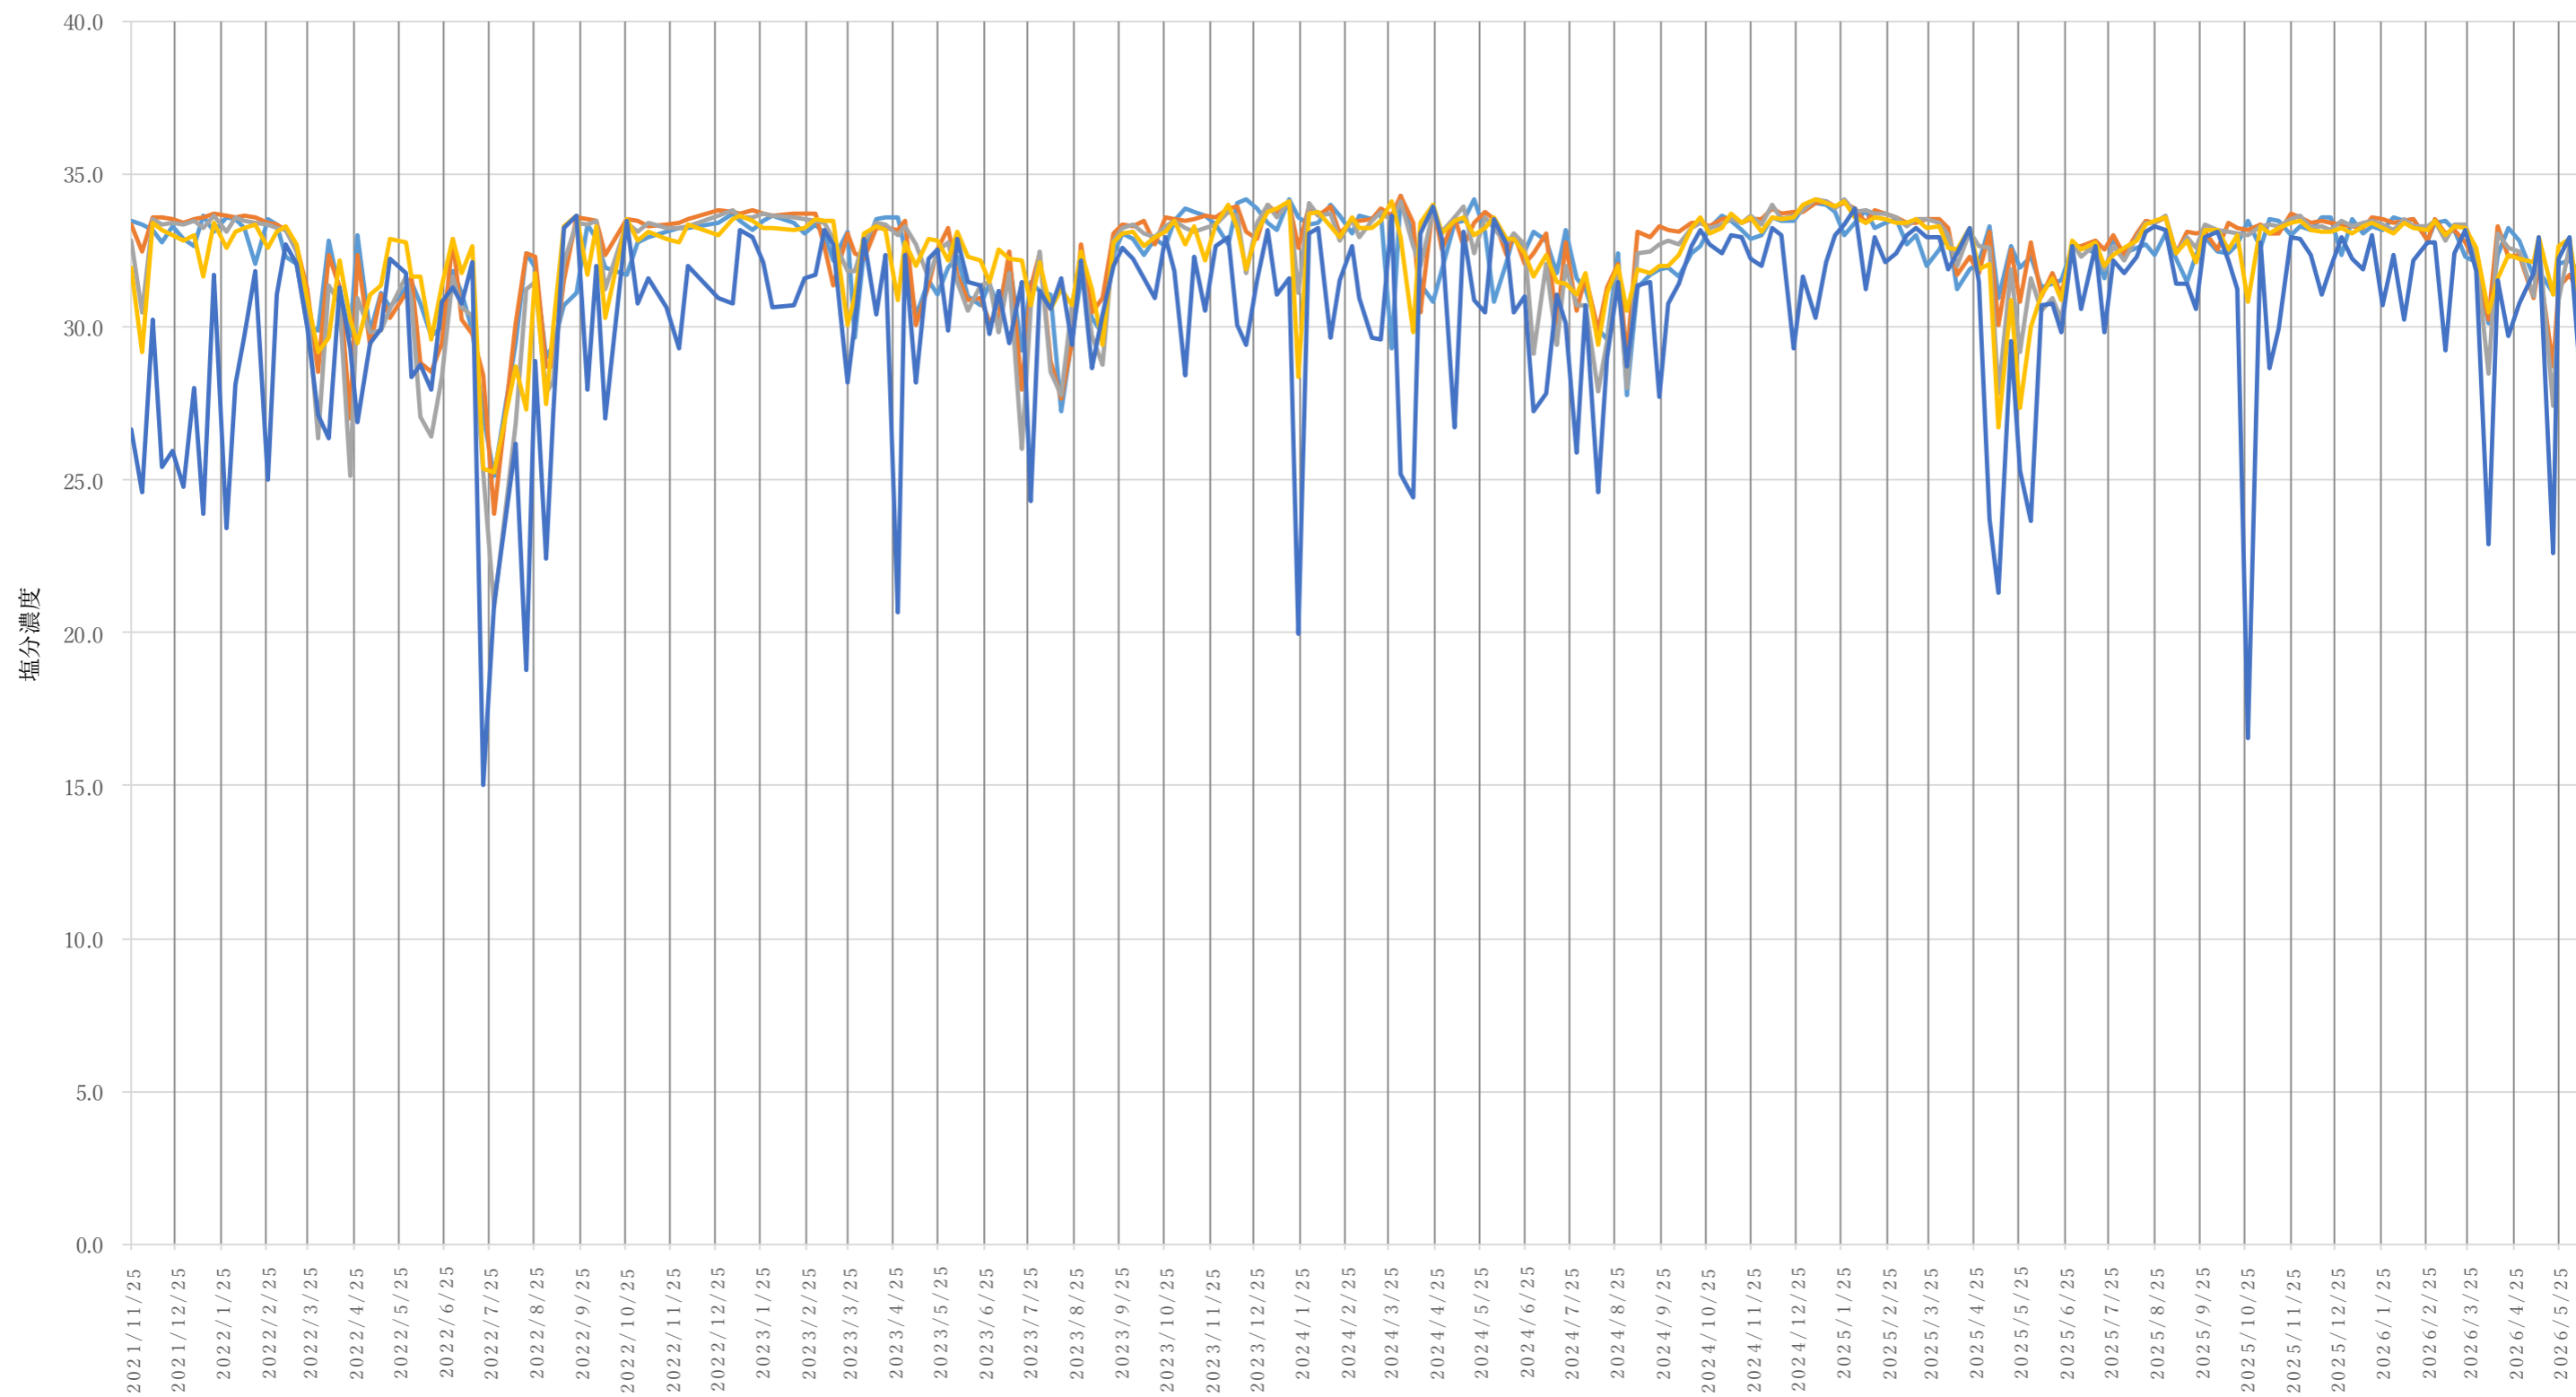

広田湾奥漁港内塩分濃度 (PSU)

双六 沼田 脇の沢 両替 小友浦