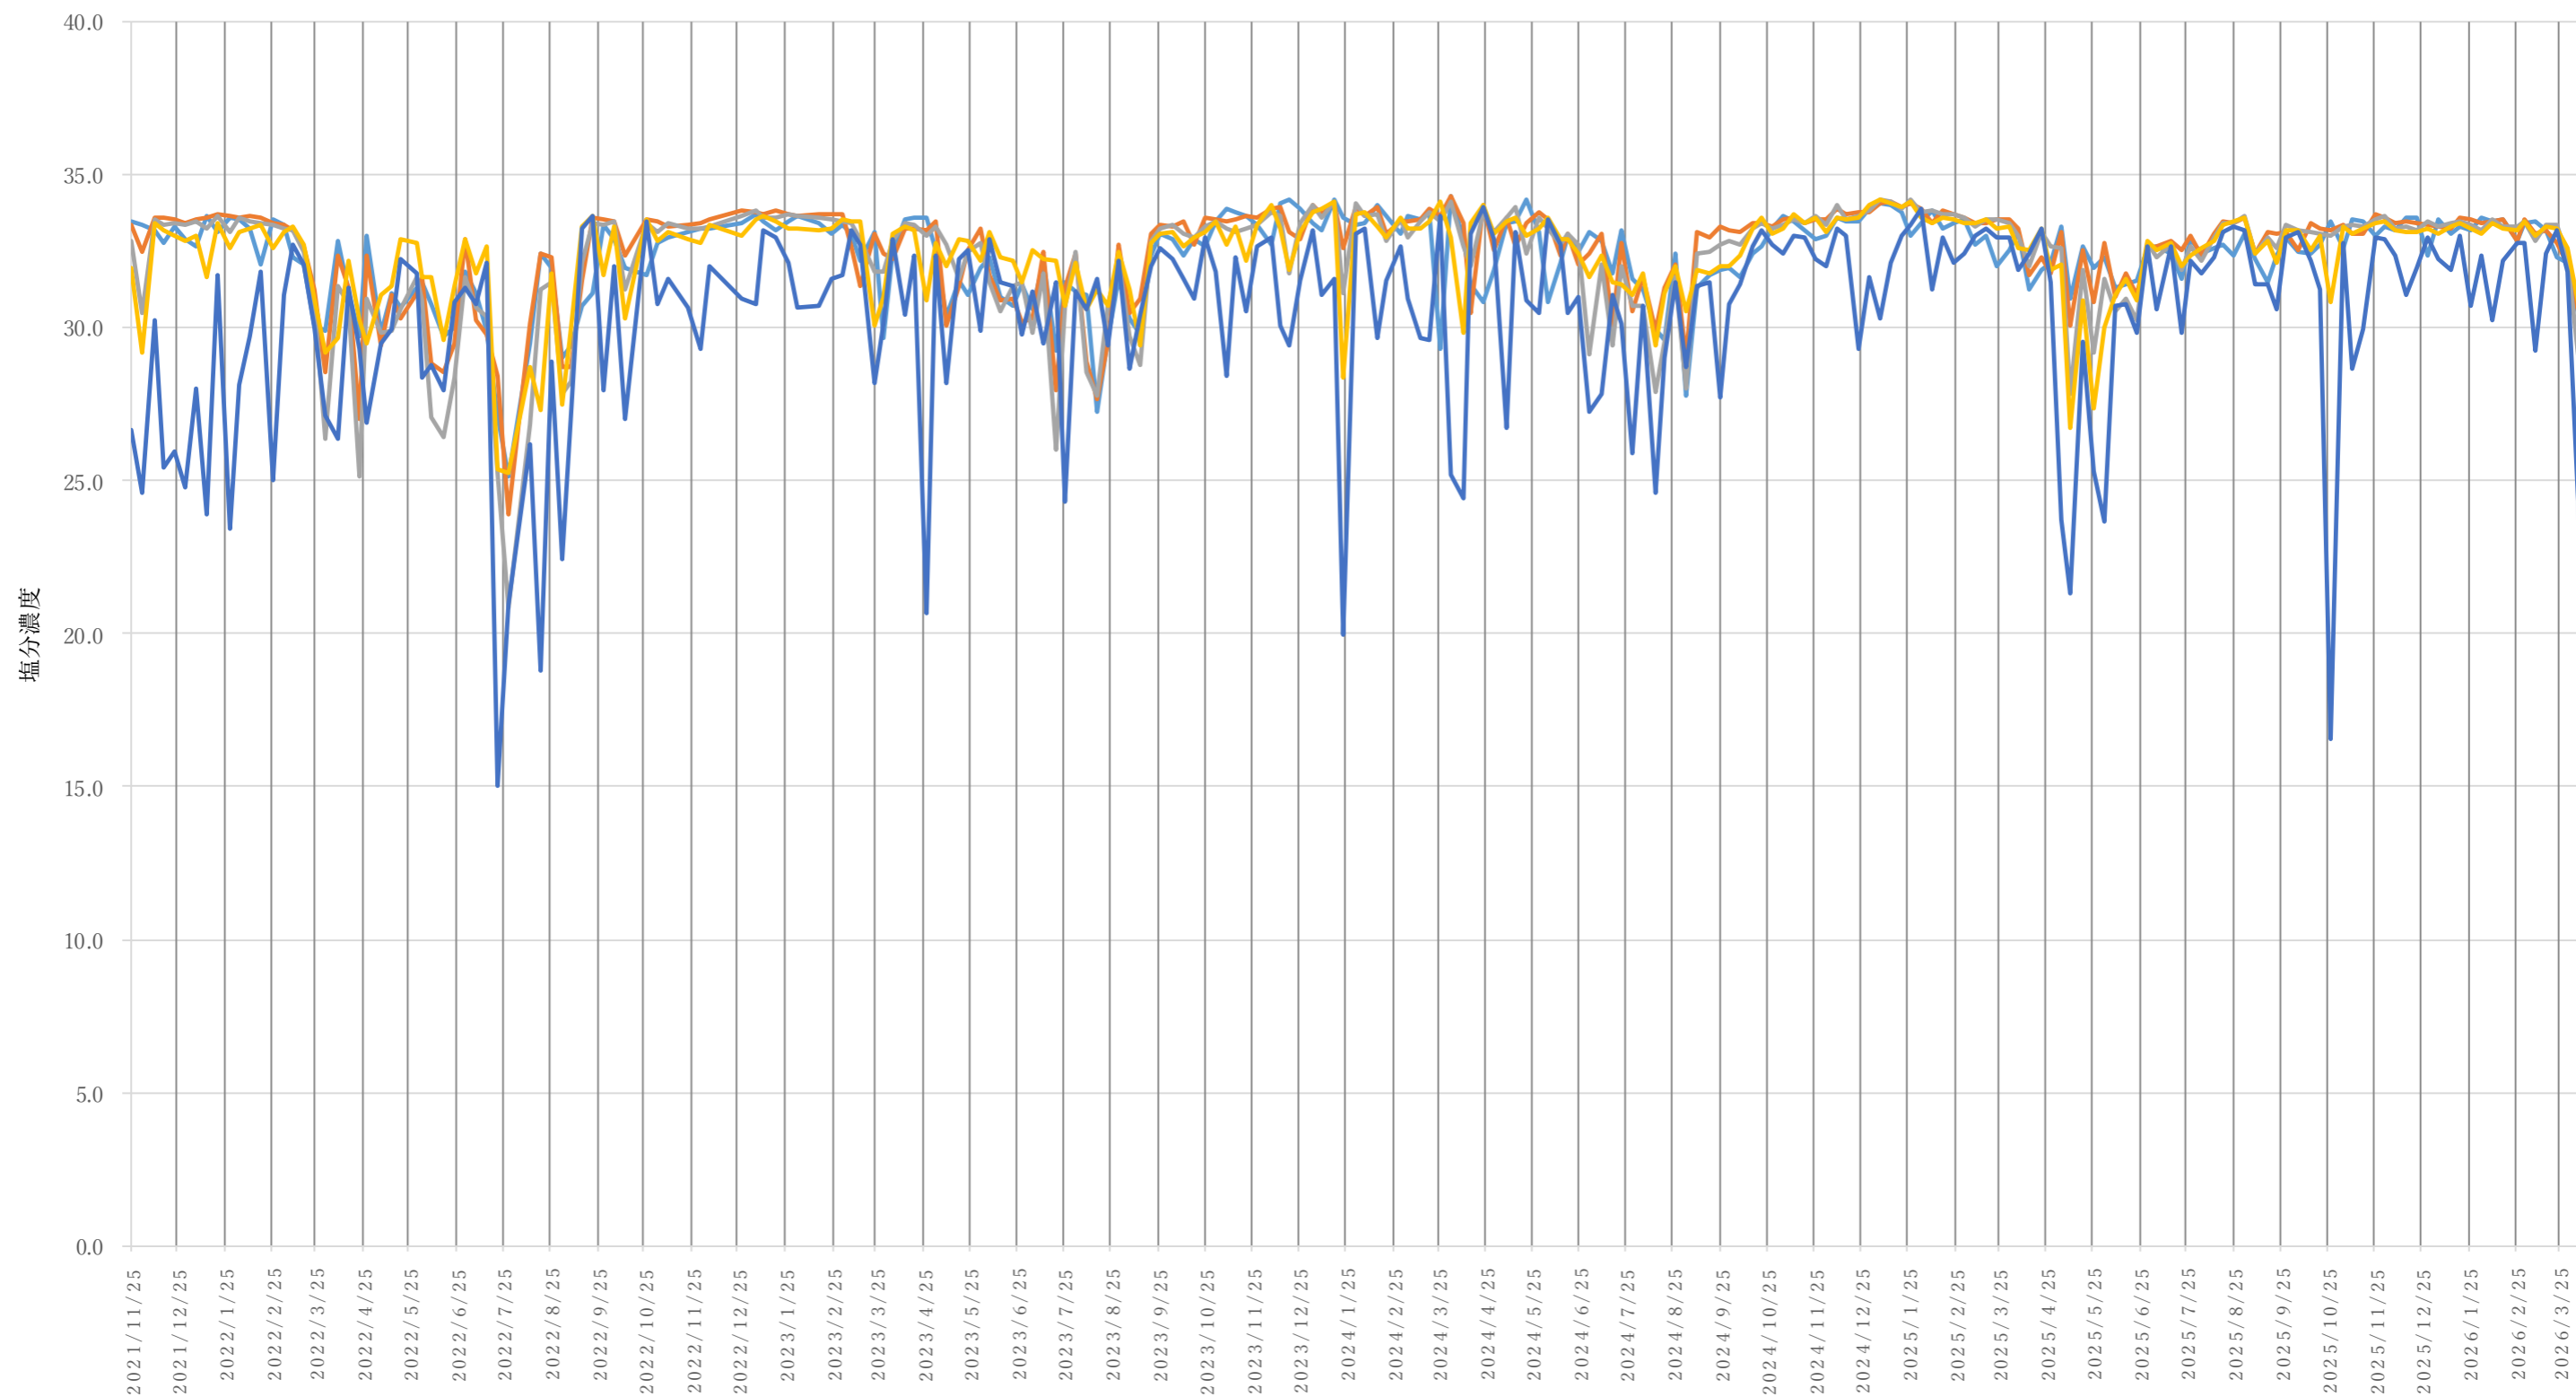

広田湾奥漁港内塩分濃度 (PSU)

双六 沼田 脇の沢 両替 小友浦