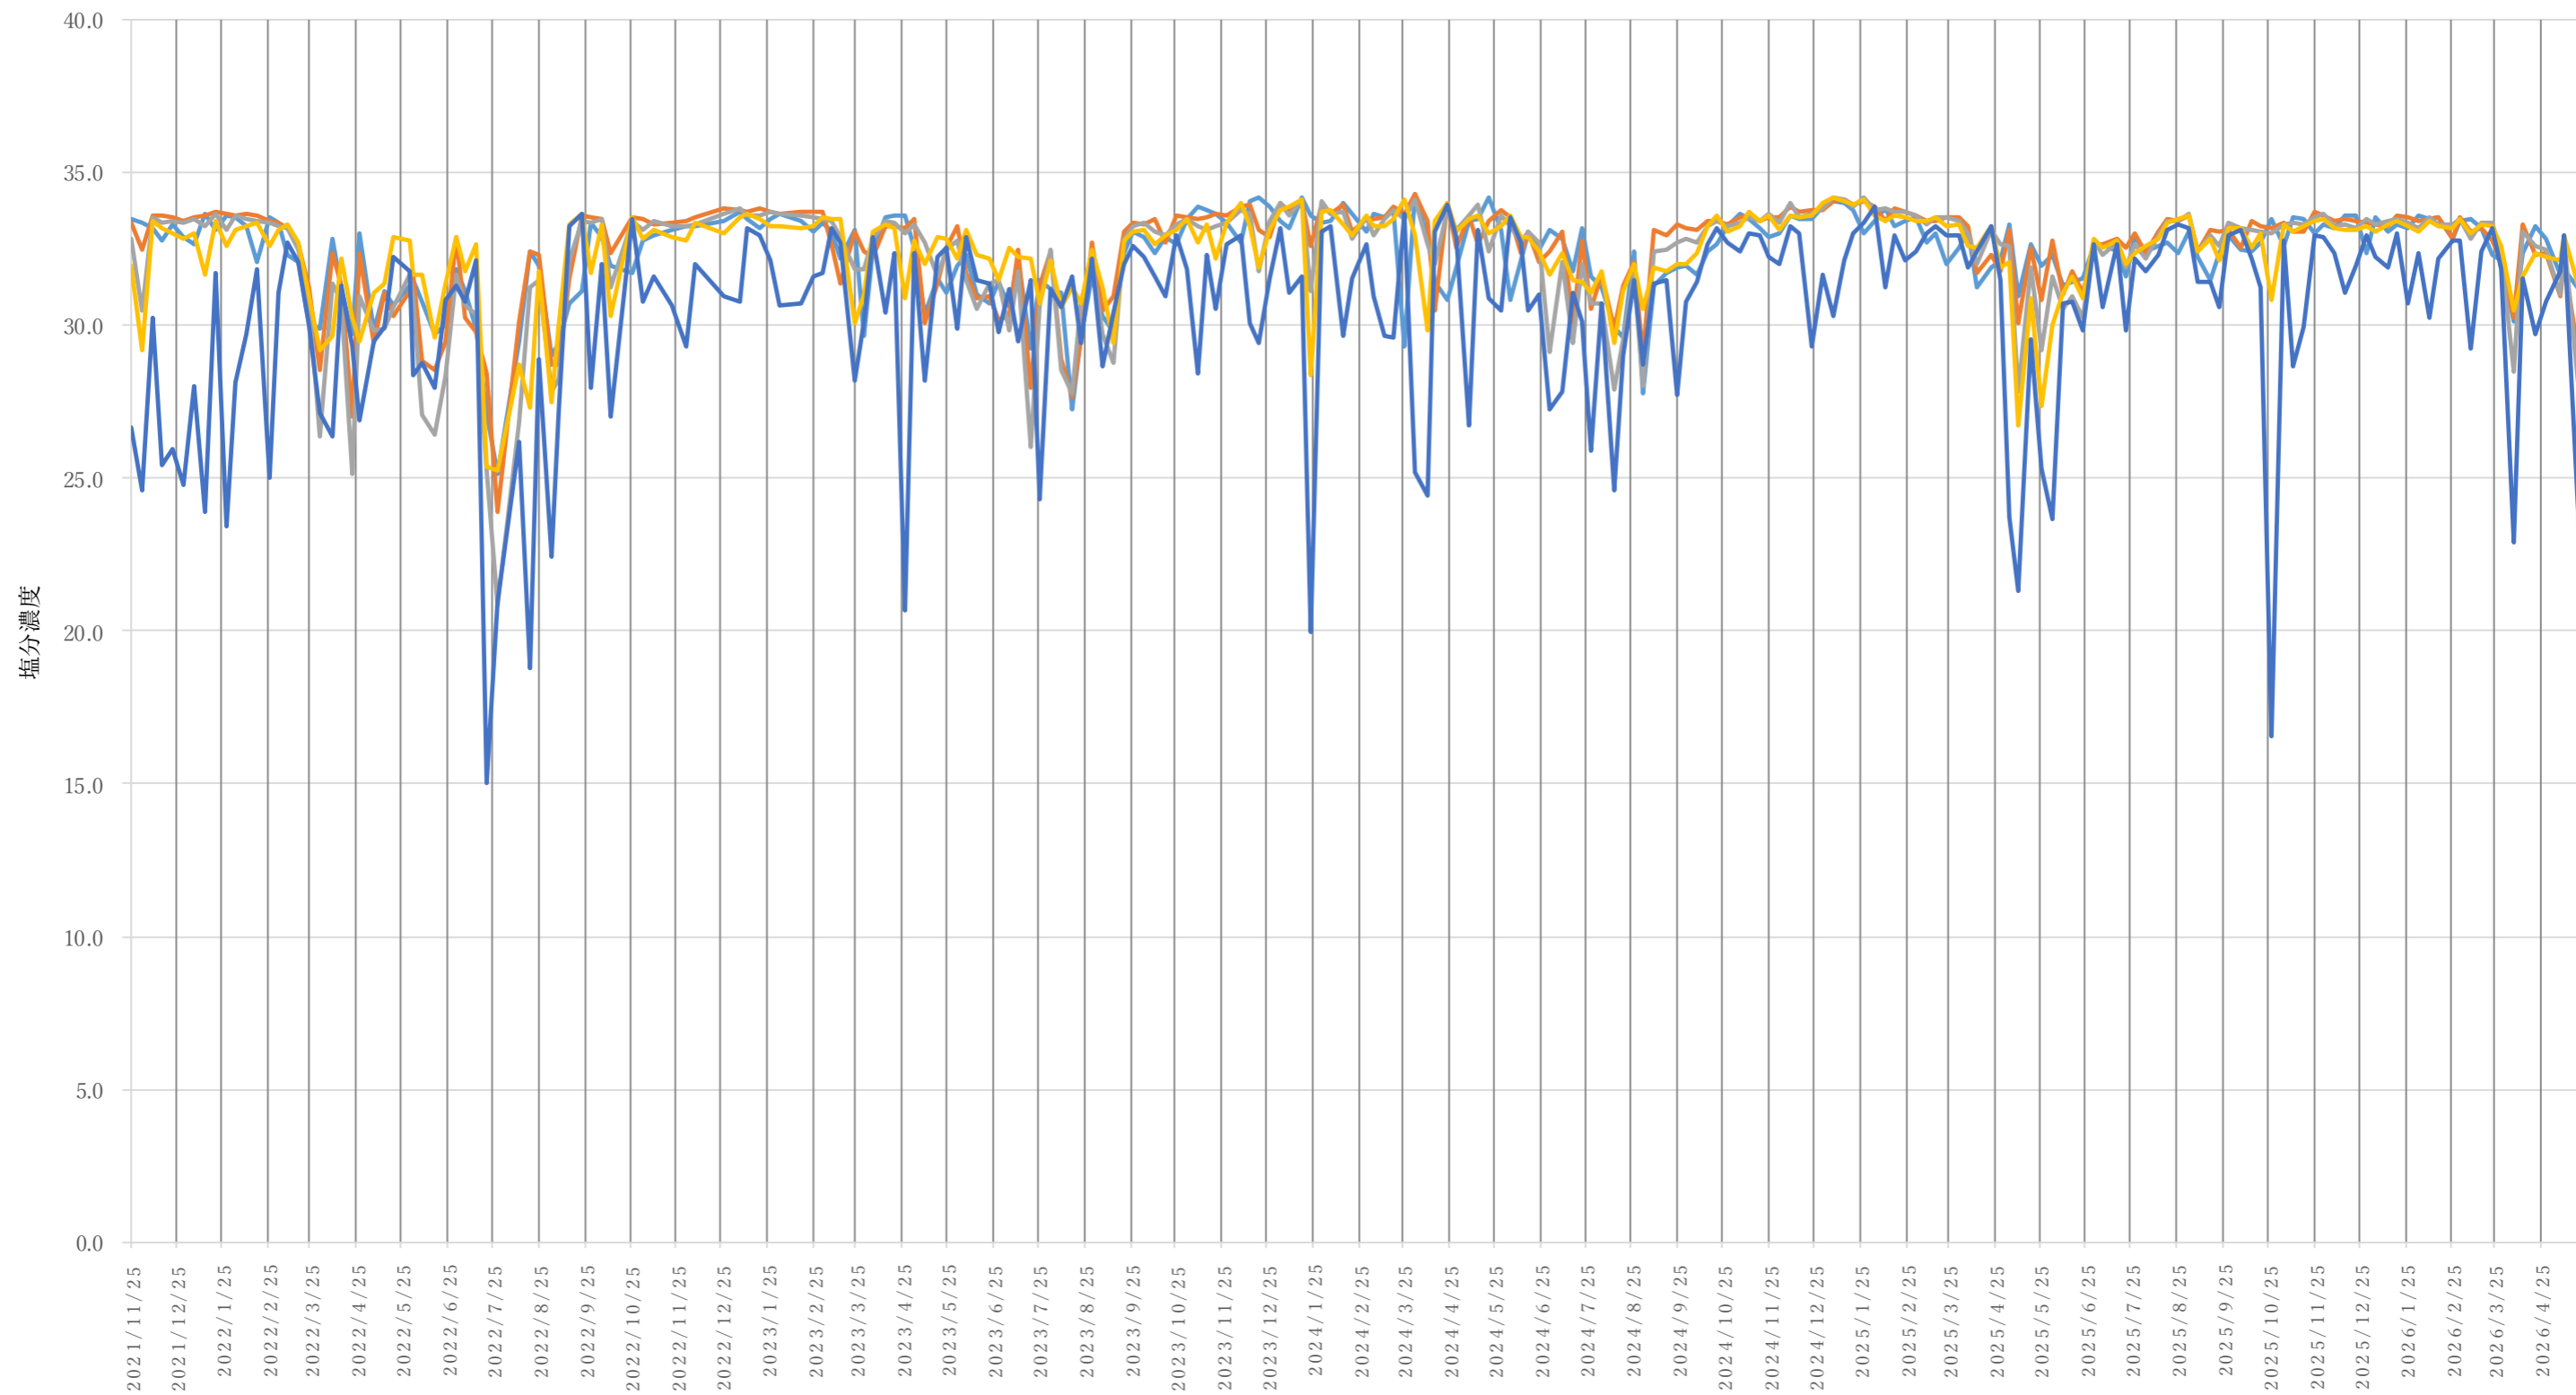

広田湾奥漁港内塩分濃度 (PSU)

双六 沼田 脇の沢 両替 小友浦