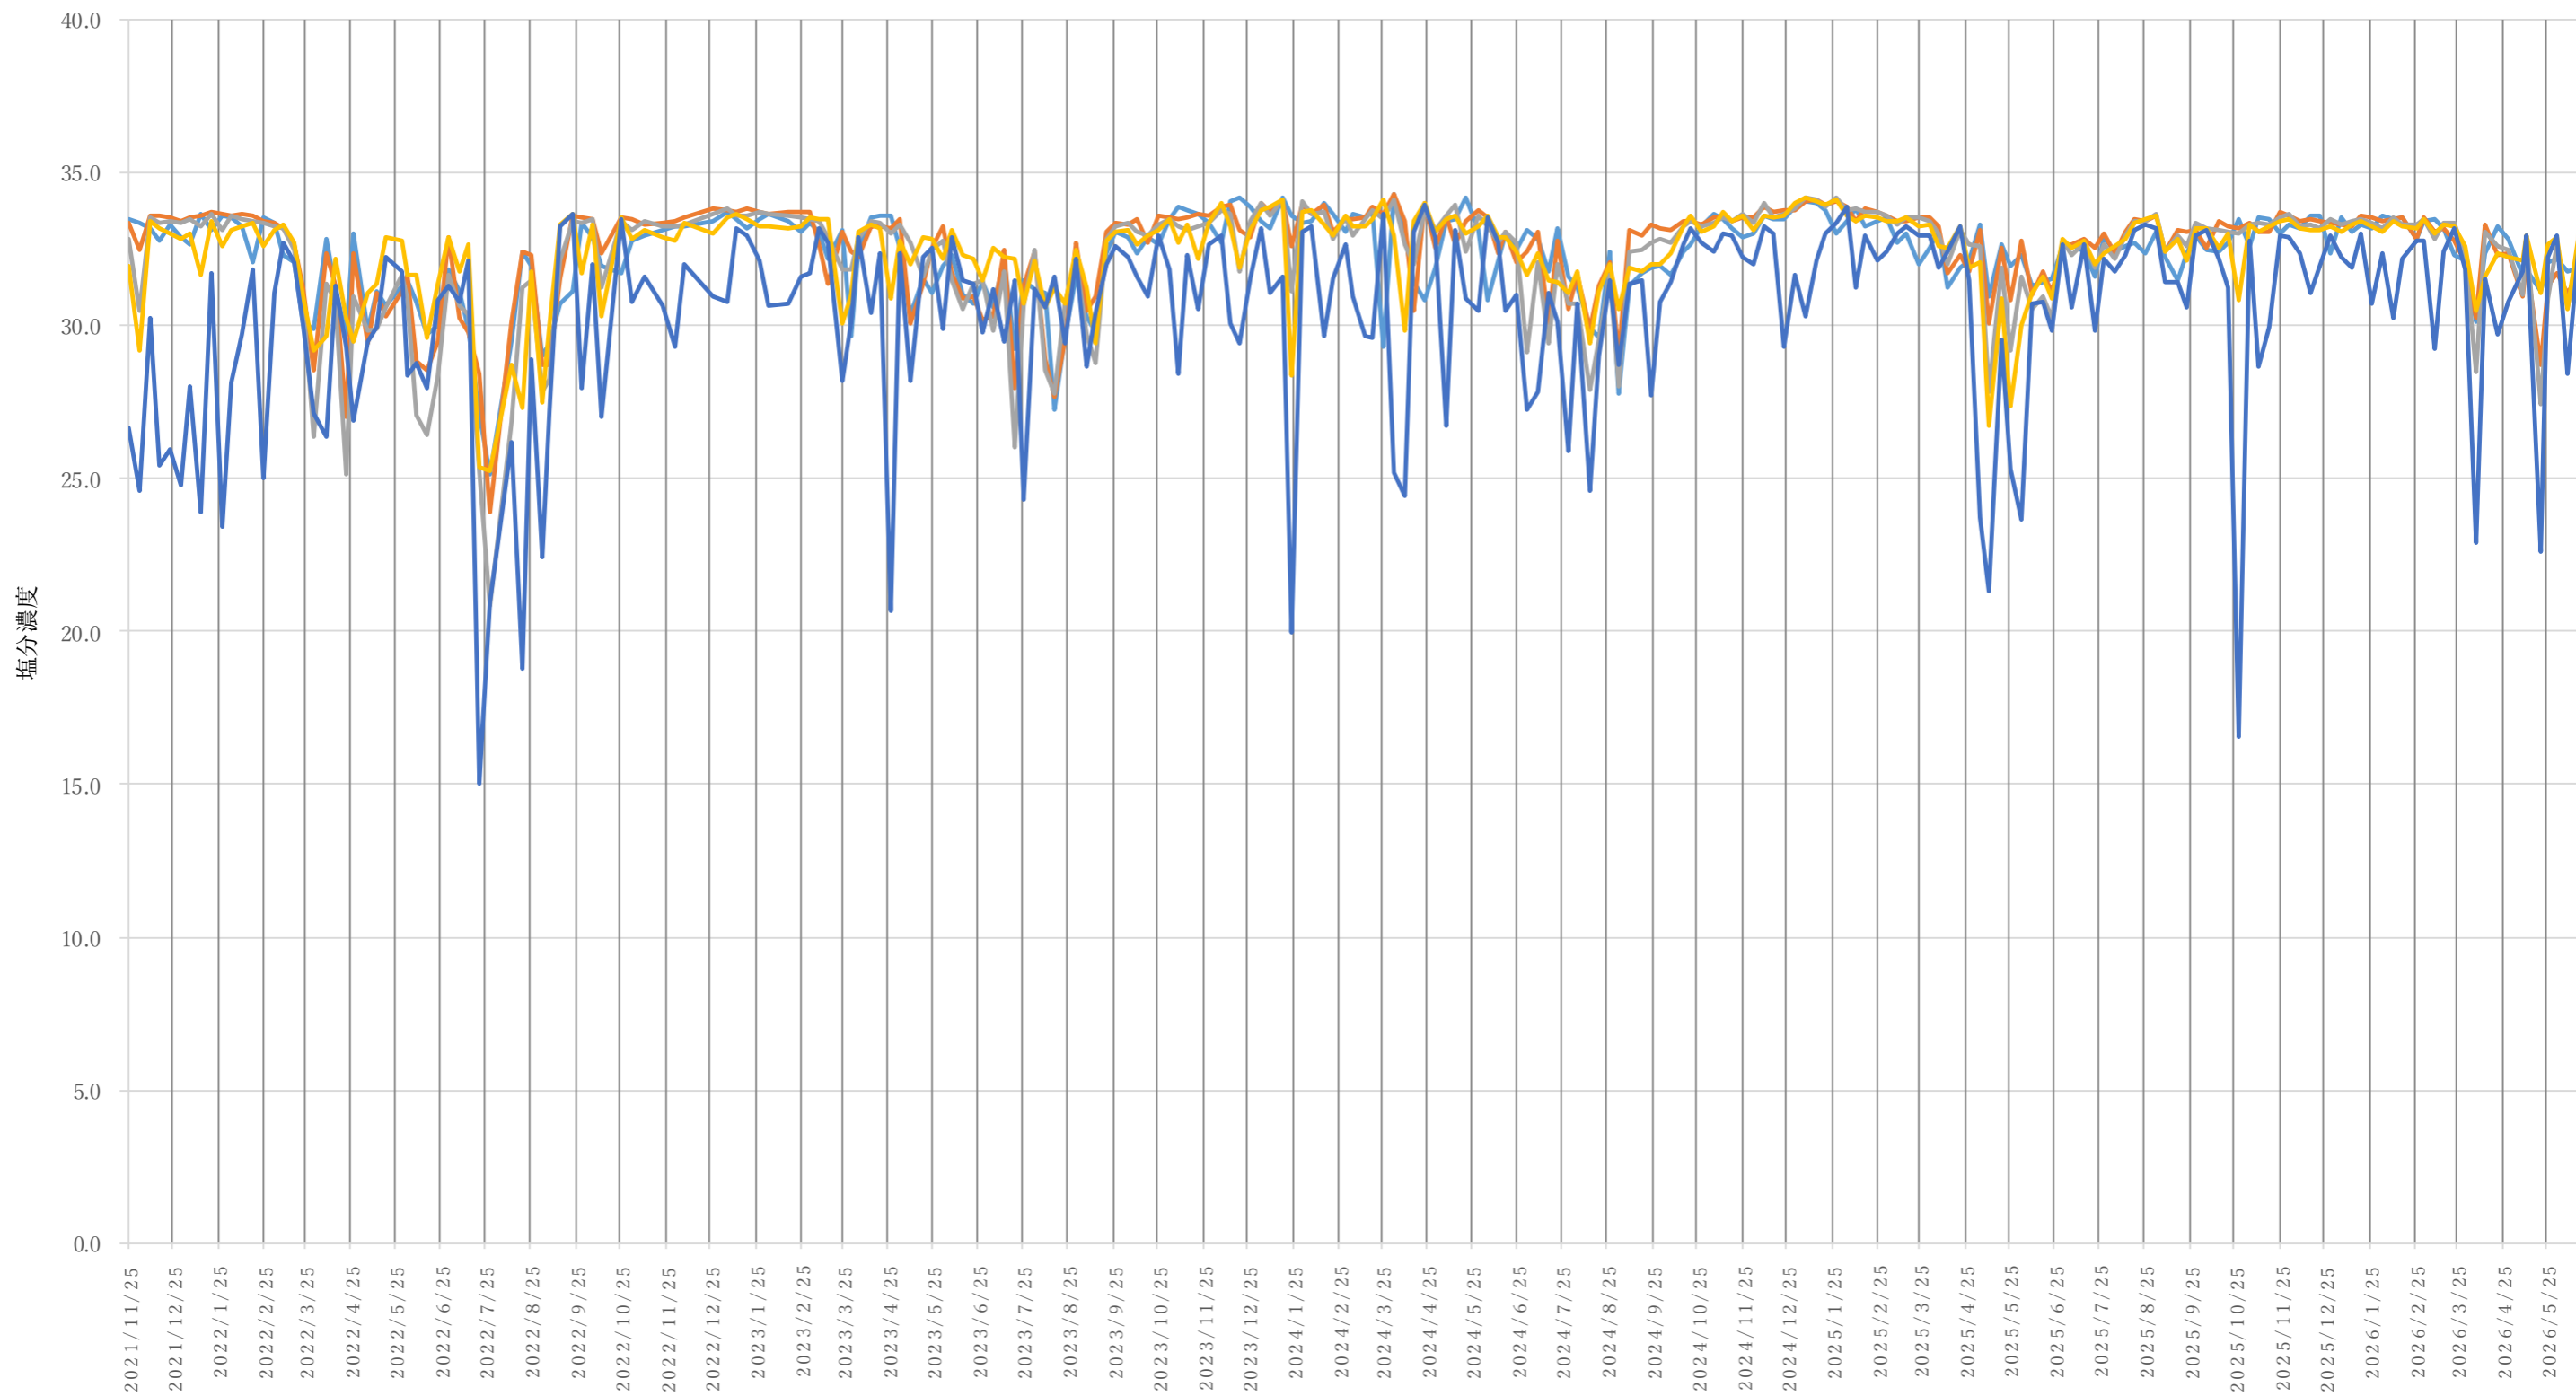

広田湾奥漁港内塩分濃度 (PSU)

— 双六 — 沼田 — 脇の沢 — 両替 — 小友浦