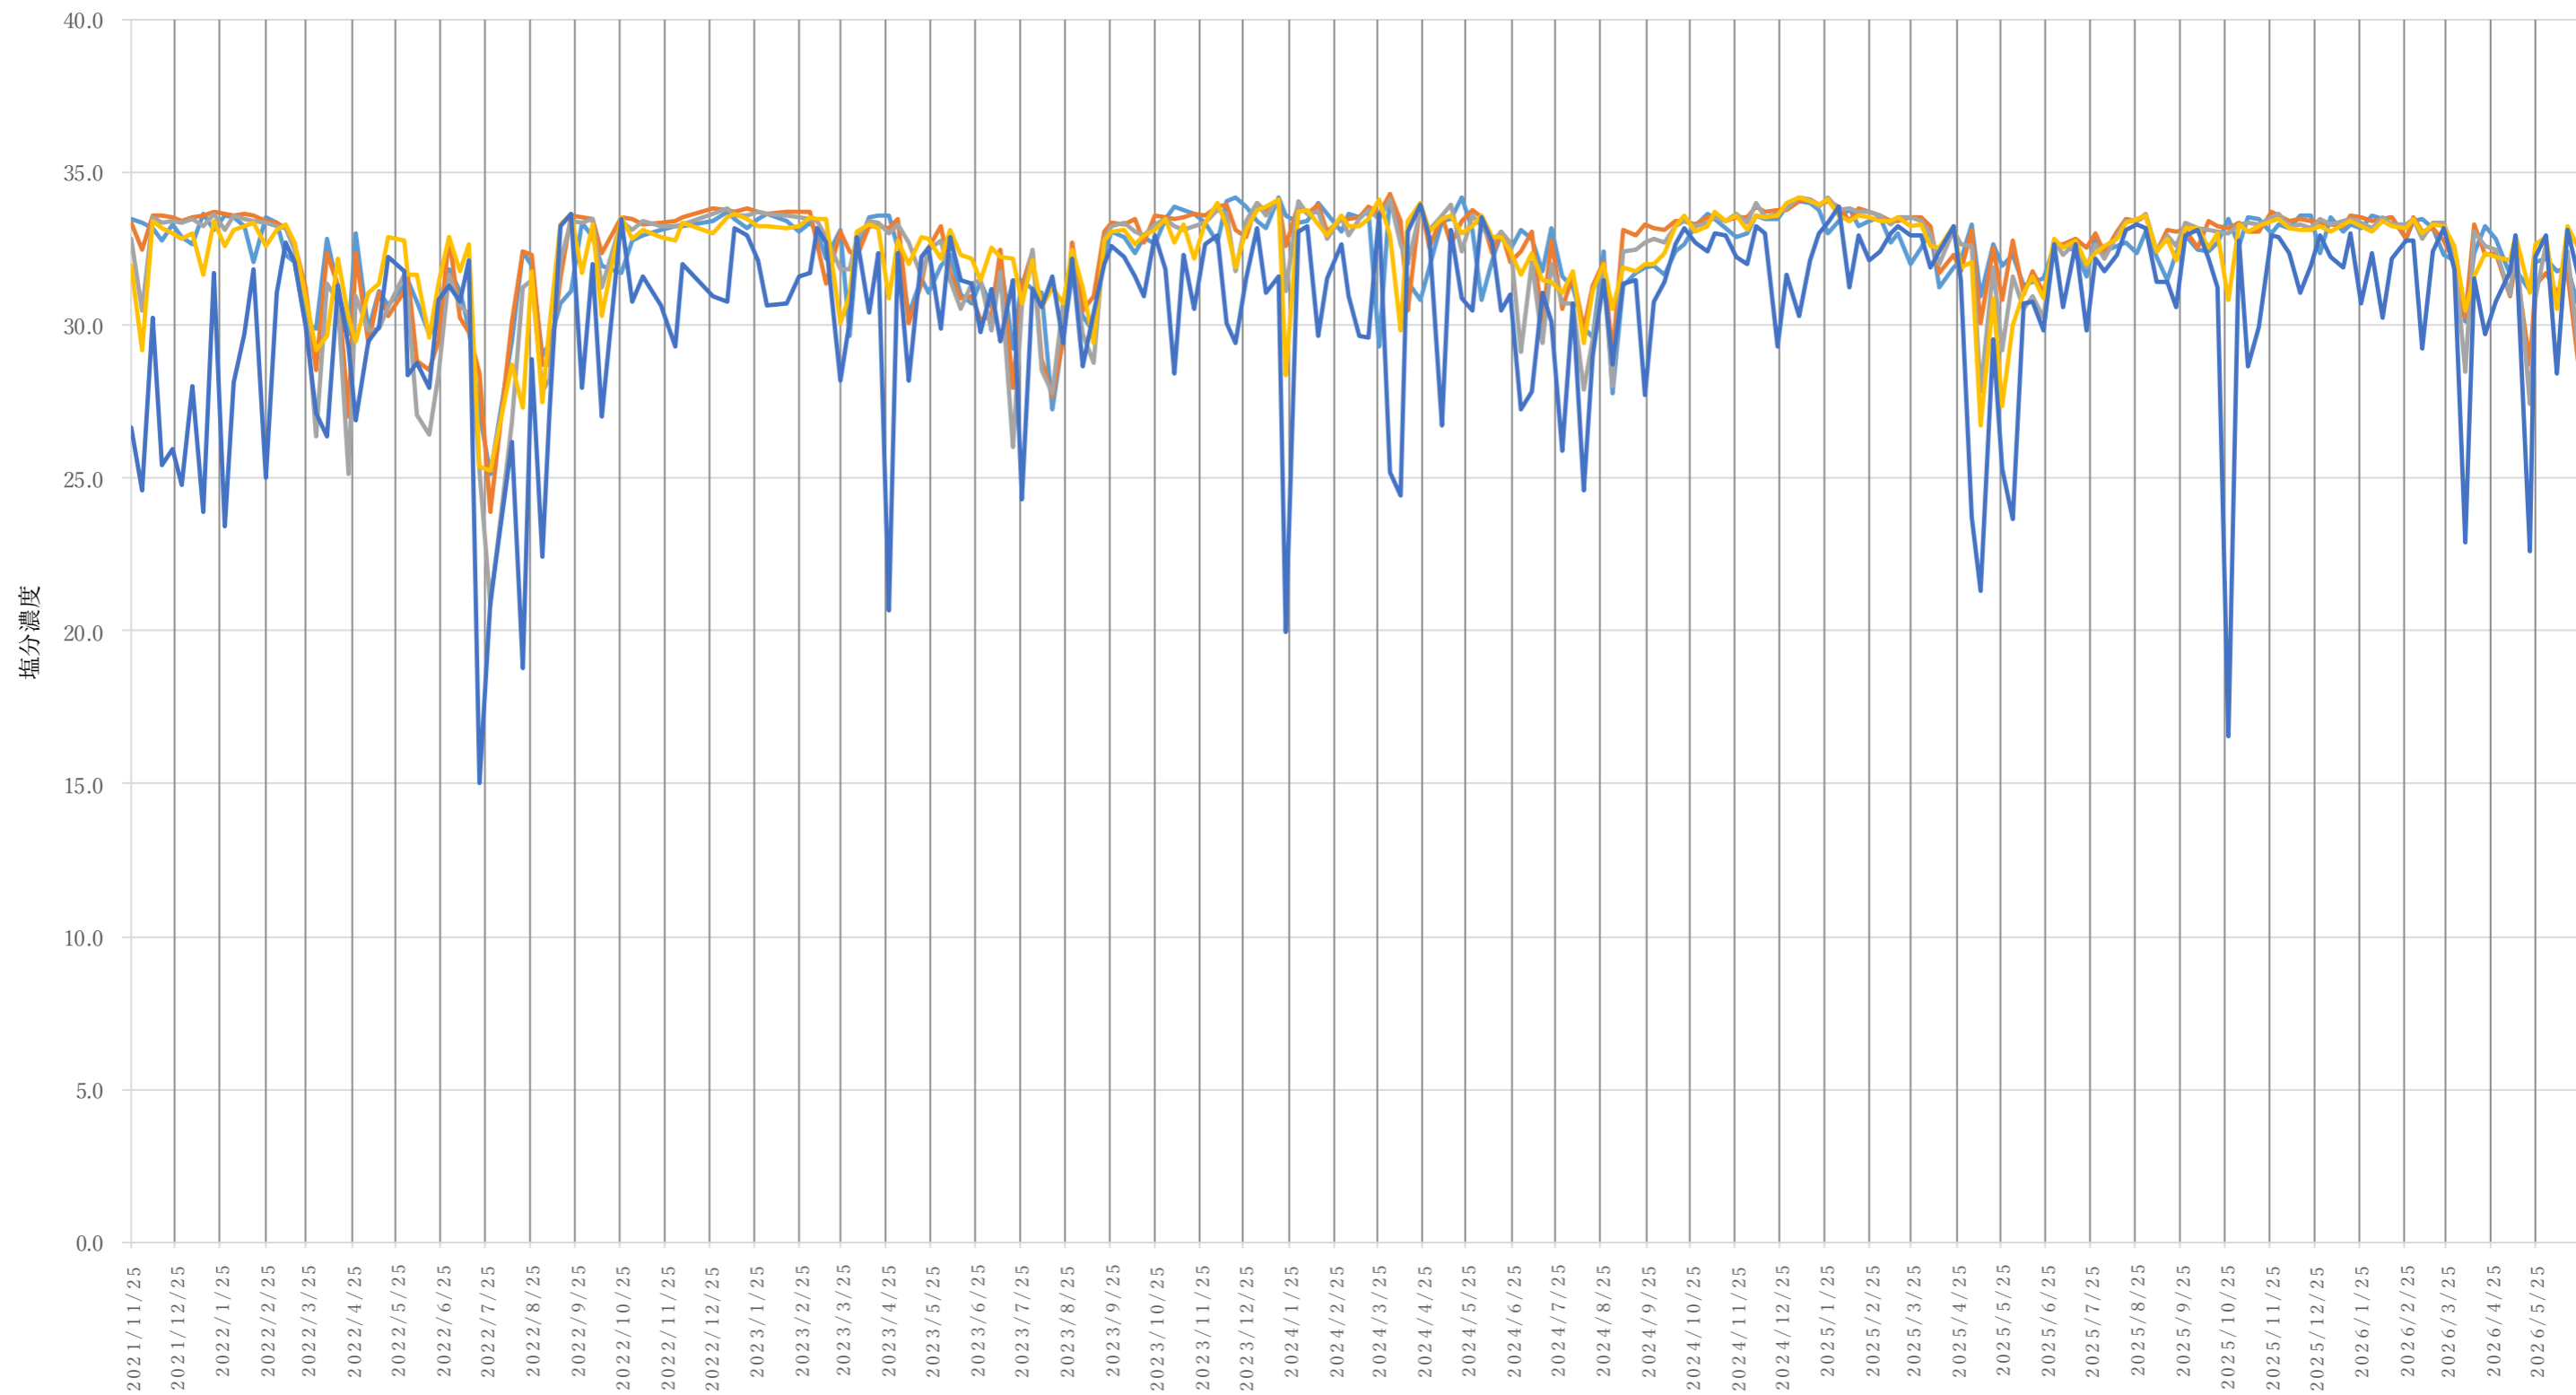

広田湾奥漁港内塩分濃度 (PSU)

双六 沼田 脇の沢 両替 小友浦