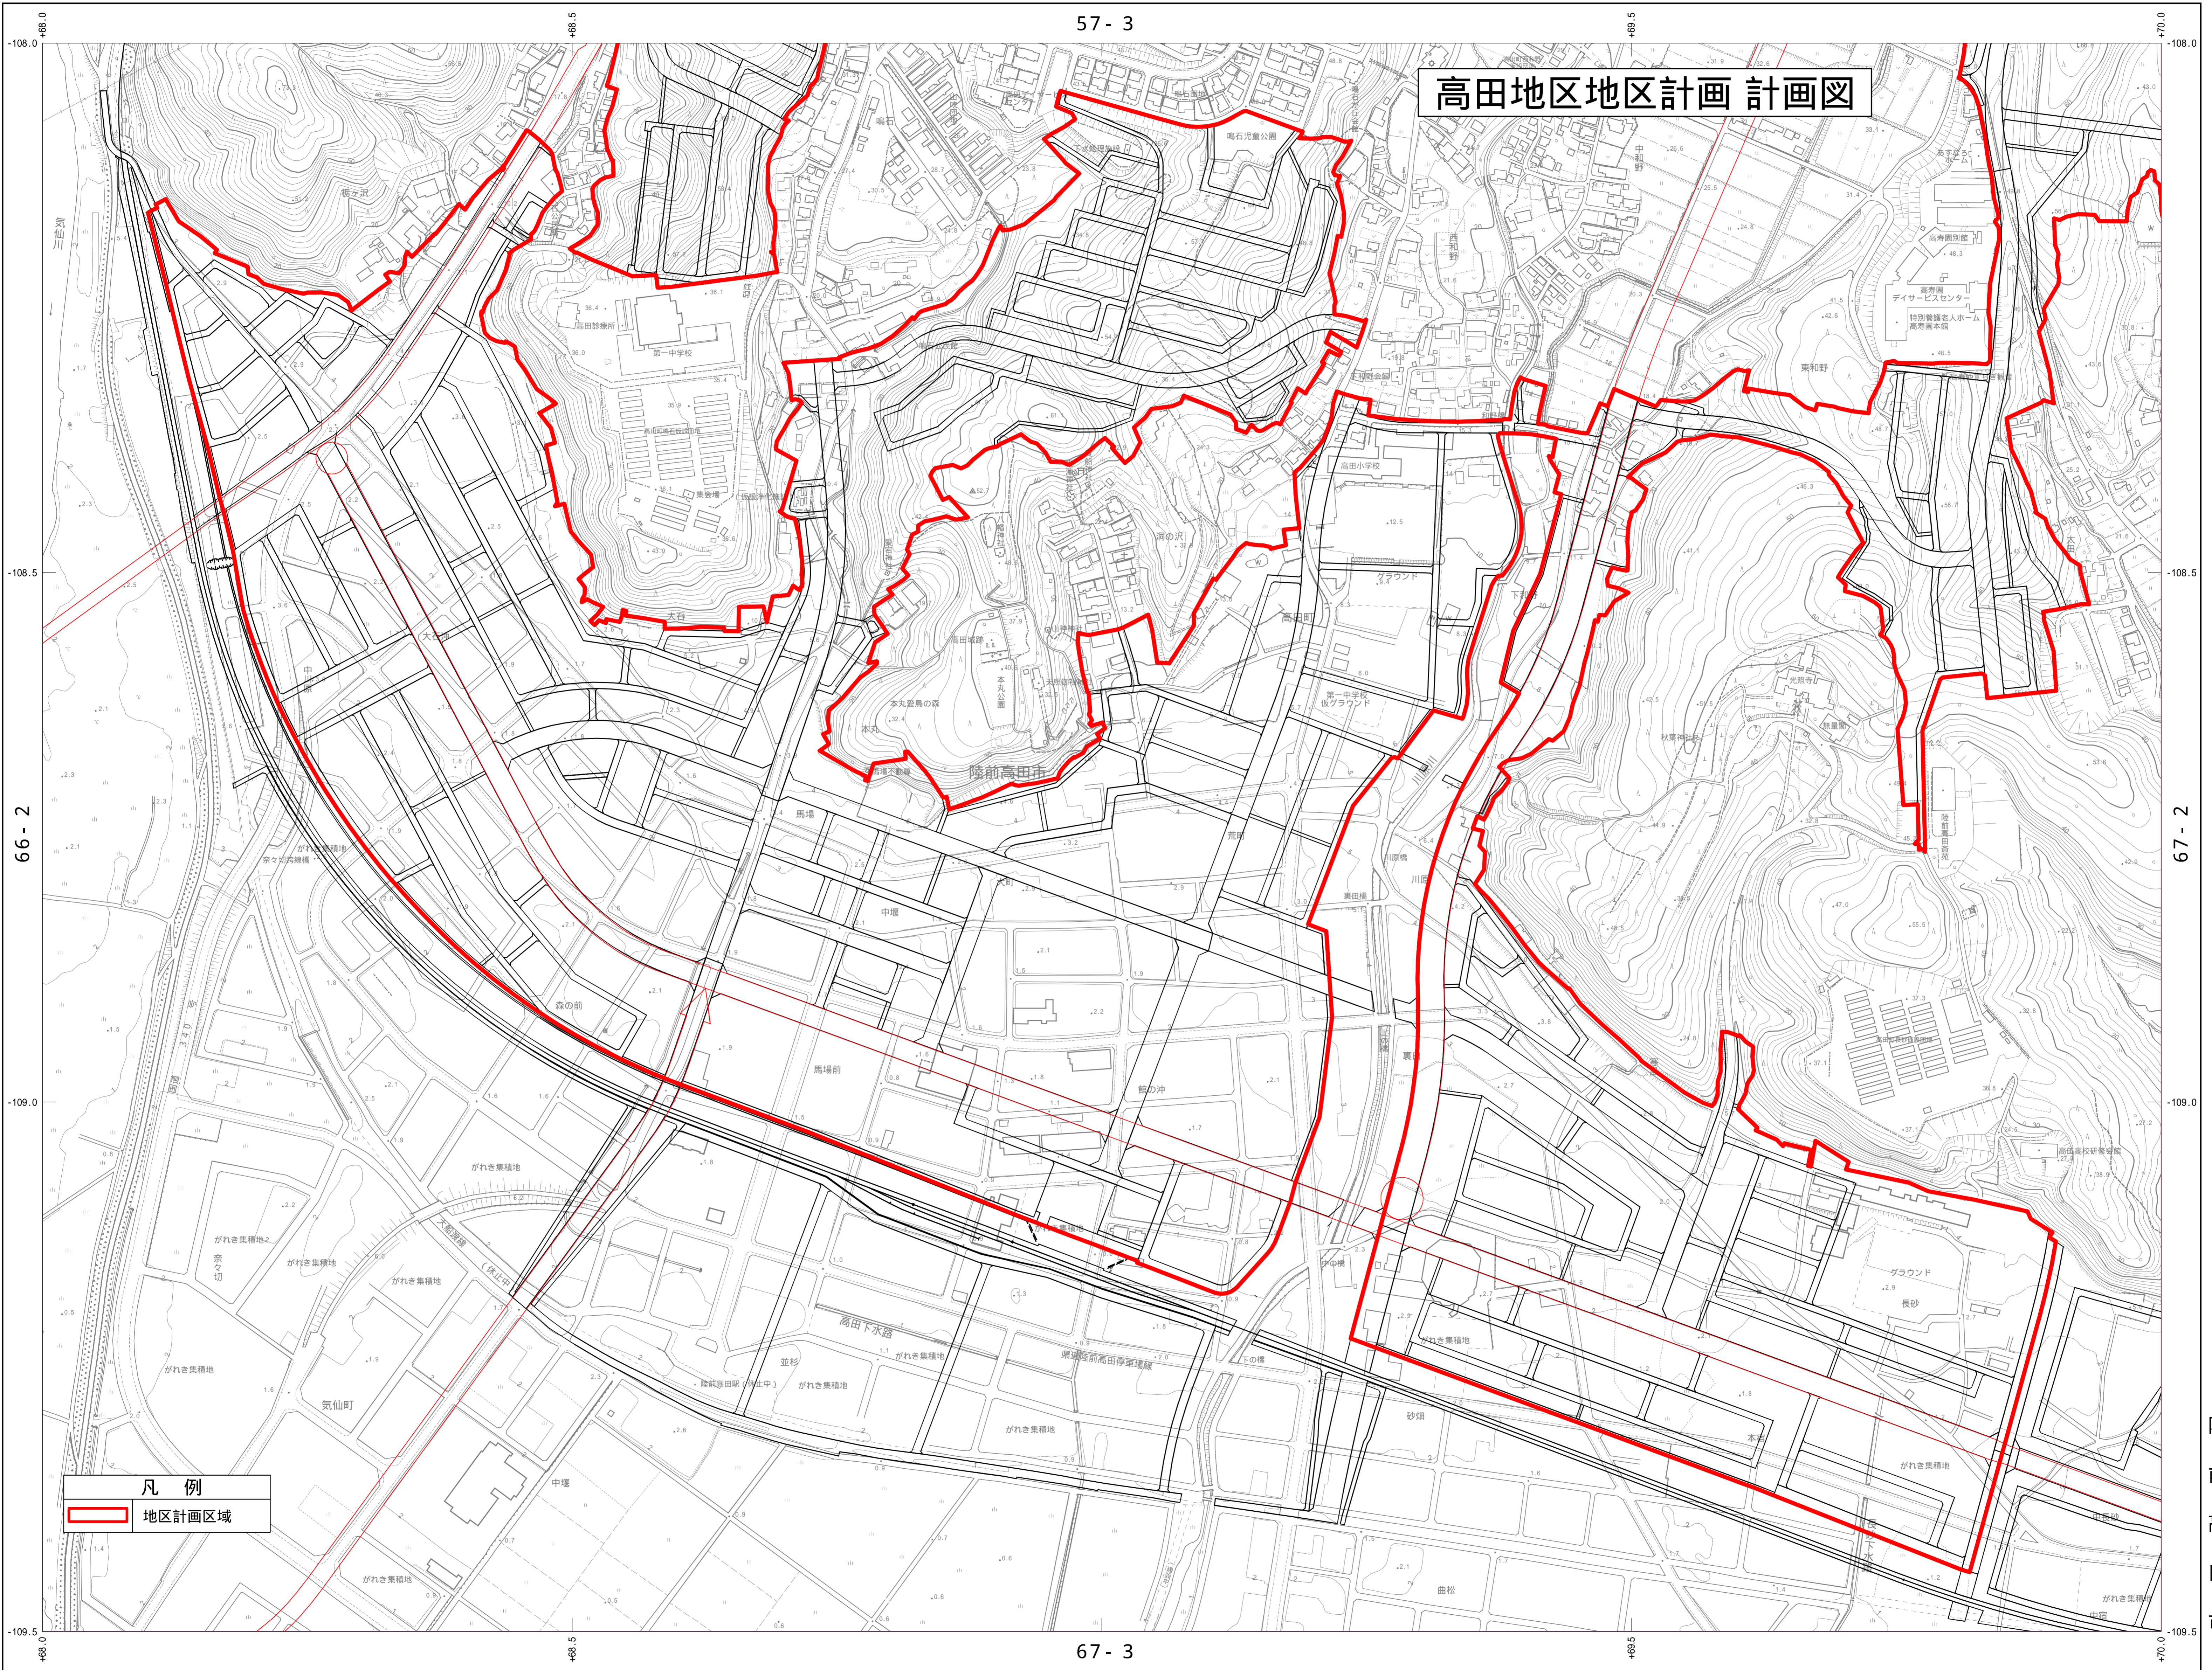

高田地区地区計画 計画図

1	2				
3	4	5	6		
7	8	9	10		
11	12	13	14		
15	16				
17	18				
19					

行政区画
岩手県
陸前高田市

記号

- 普通建物
- 変形建物
- 普通商業地
- 変形商業地
- 公園
- 神社
- 学校
- 病院
- 事務所
- 倉庫
- 工場
- 電線
- ガス管
- 排水管
- 下水道
- 鉄道
- 道路
- 歩道
- 自転車道
- 境界
- 河川
- 海岸線
- 境界

凡例
地区計画区域

国際航業株式会社調製

陸前高田市