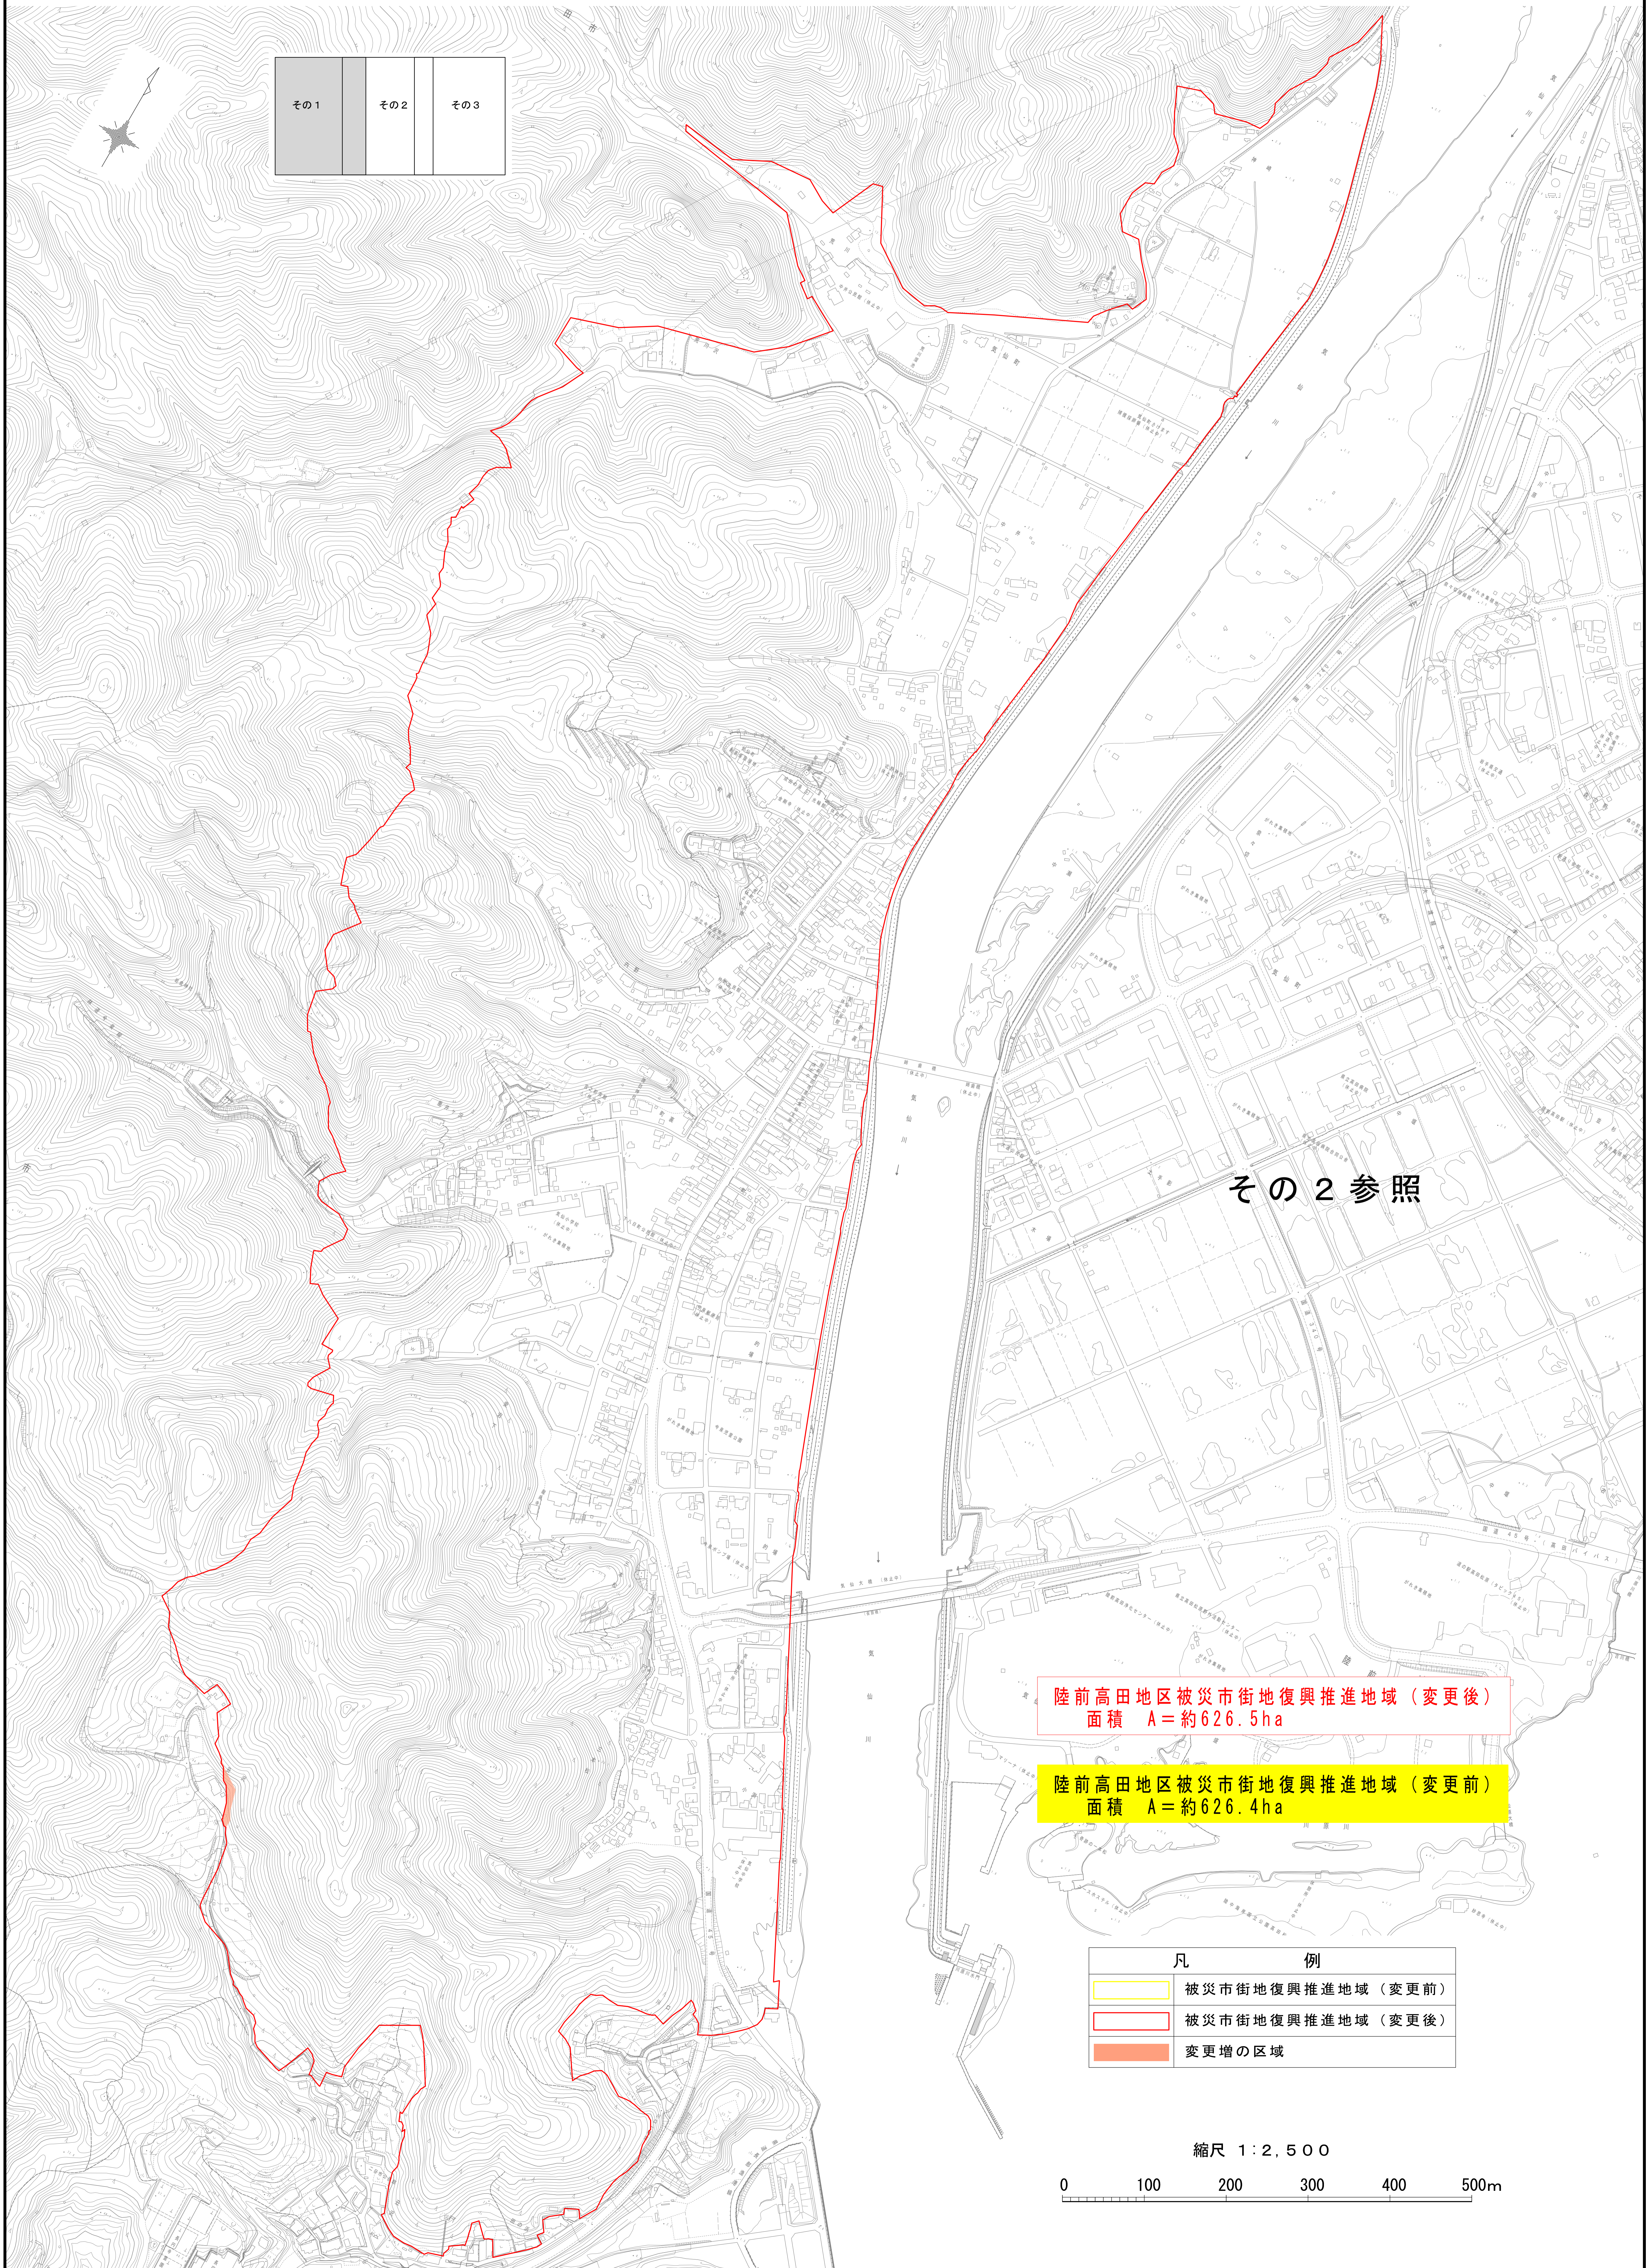

陸前高田都市計画 陸前高田地区被災市街地復興推進地域 計画図（その1）

その1	その2	その3
-----	-----	-----

その2 参照

陸前高田地区被災市街地復興推進地域（変更後）
面積 A = 約626.5ha

陸前高田地区被災市街地復興推進地域（変更前）
面積 A = 約626.4ha

凡	例
	被災市街地復興推進地域（変更前）
	被災市街地復興推進地域（変更後）
	変更増の区域

縮尺 1:2,500
0 100 200 300 400 500m