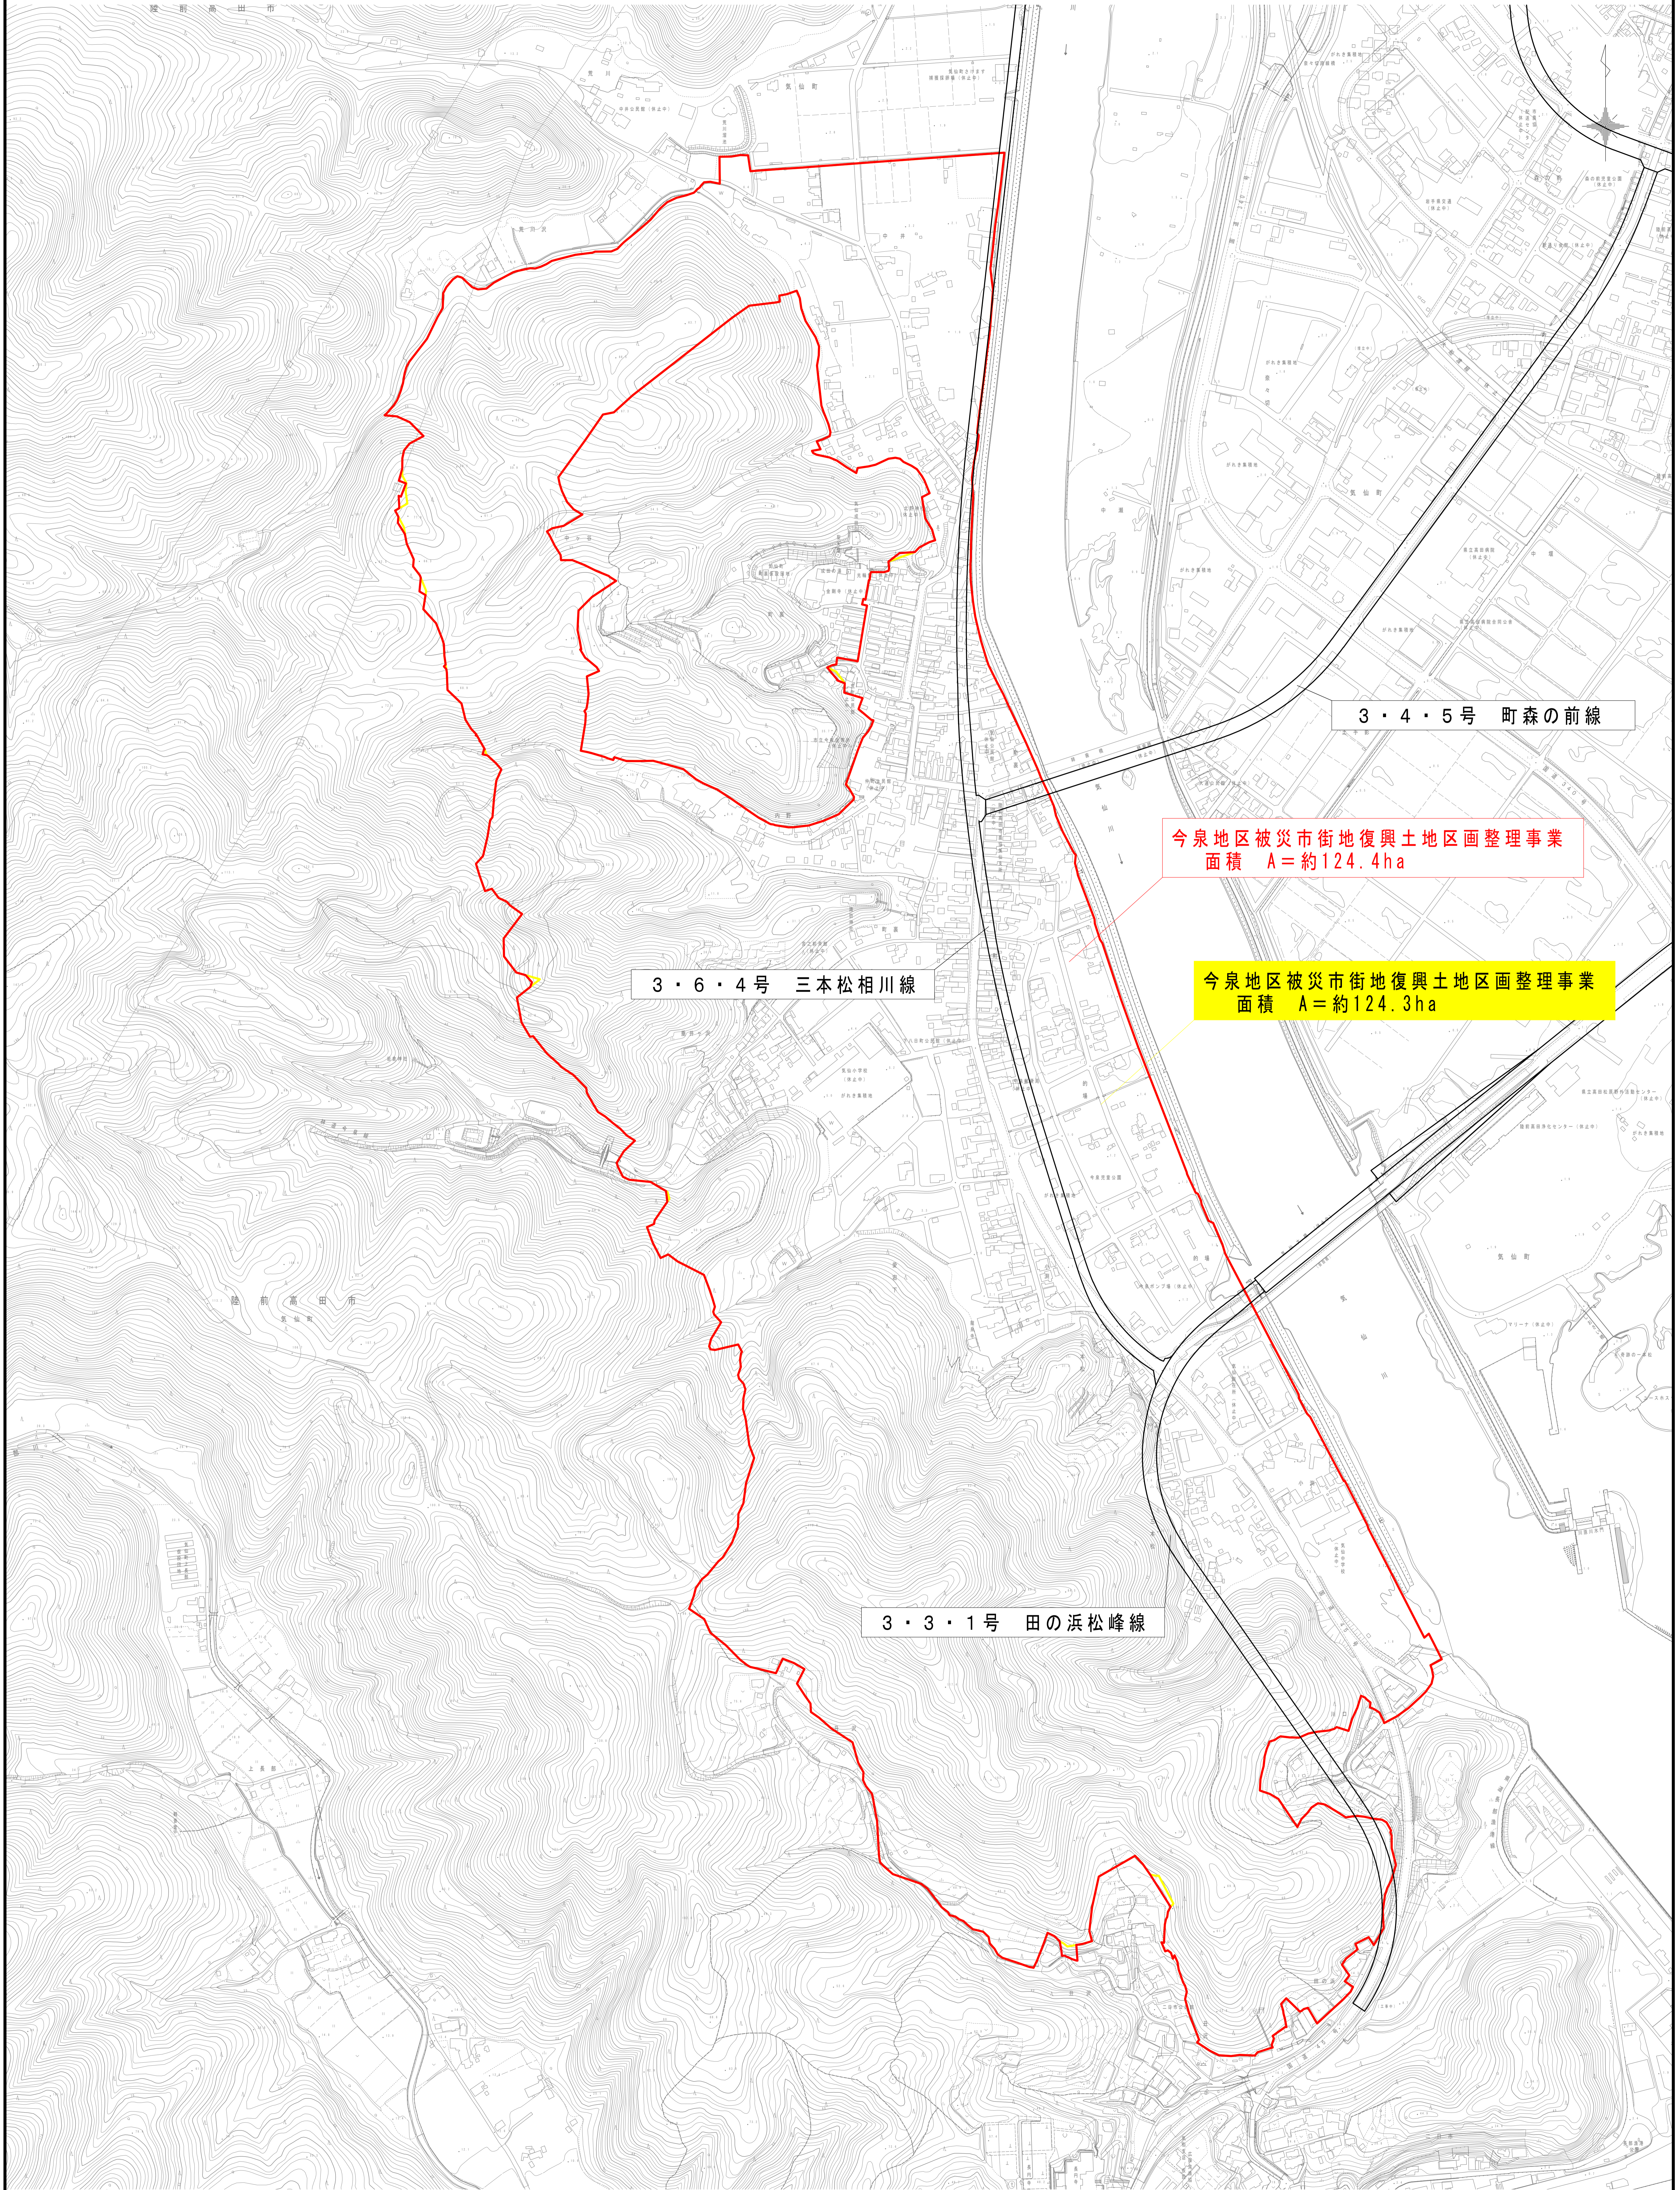

陸前高田都市計画 今泉地区被災市街地復興土地区画整理事業 計画図

凡 例	
	施行地区区域界 (変更後)
	施行地区区域界 (変更前)