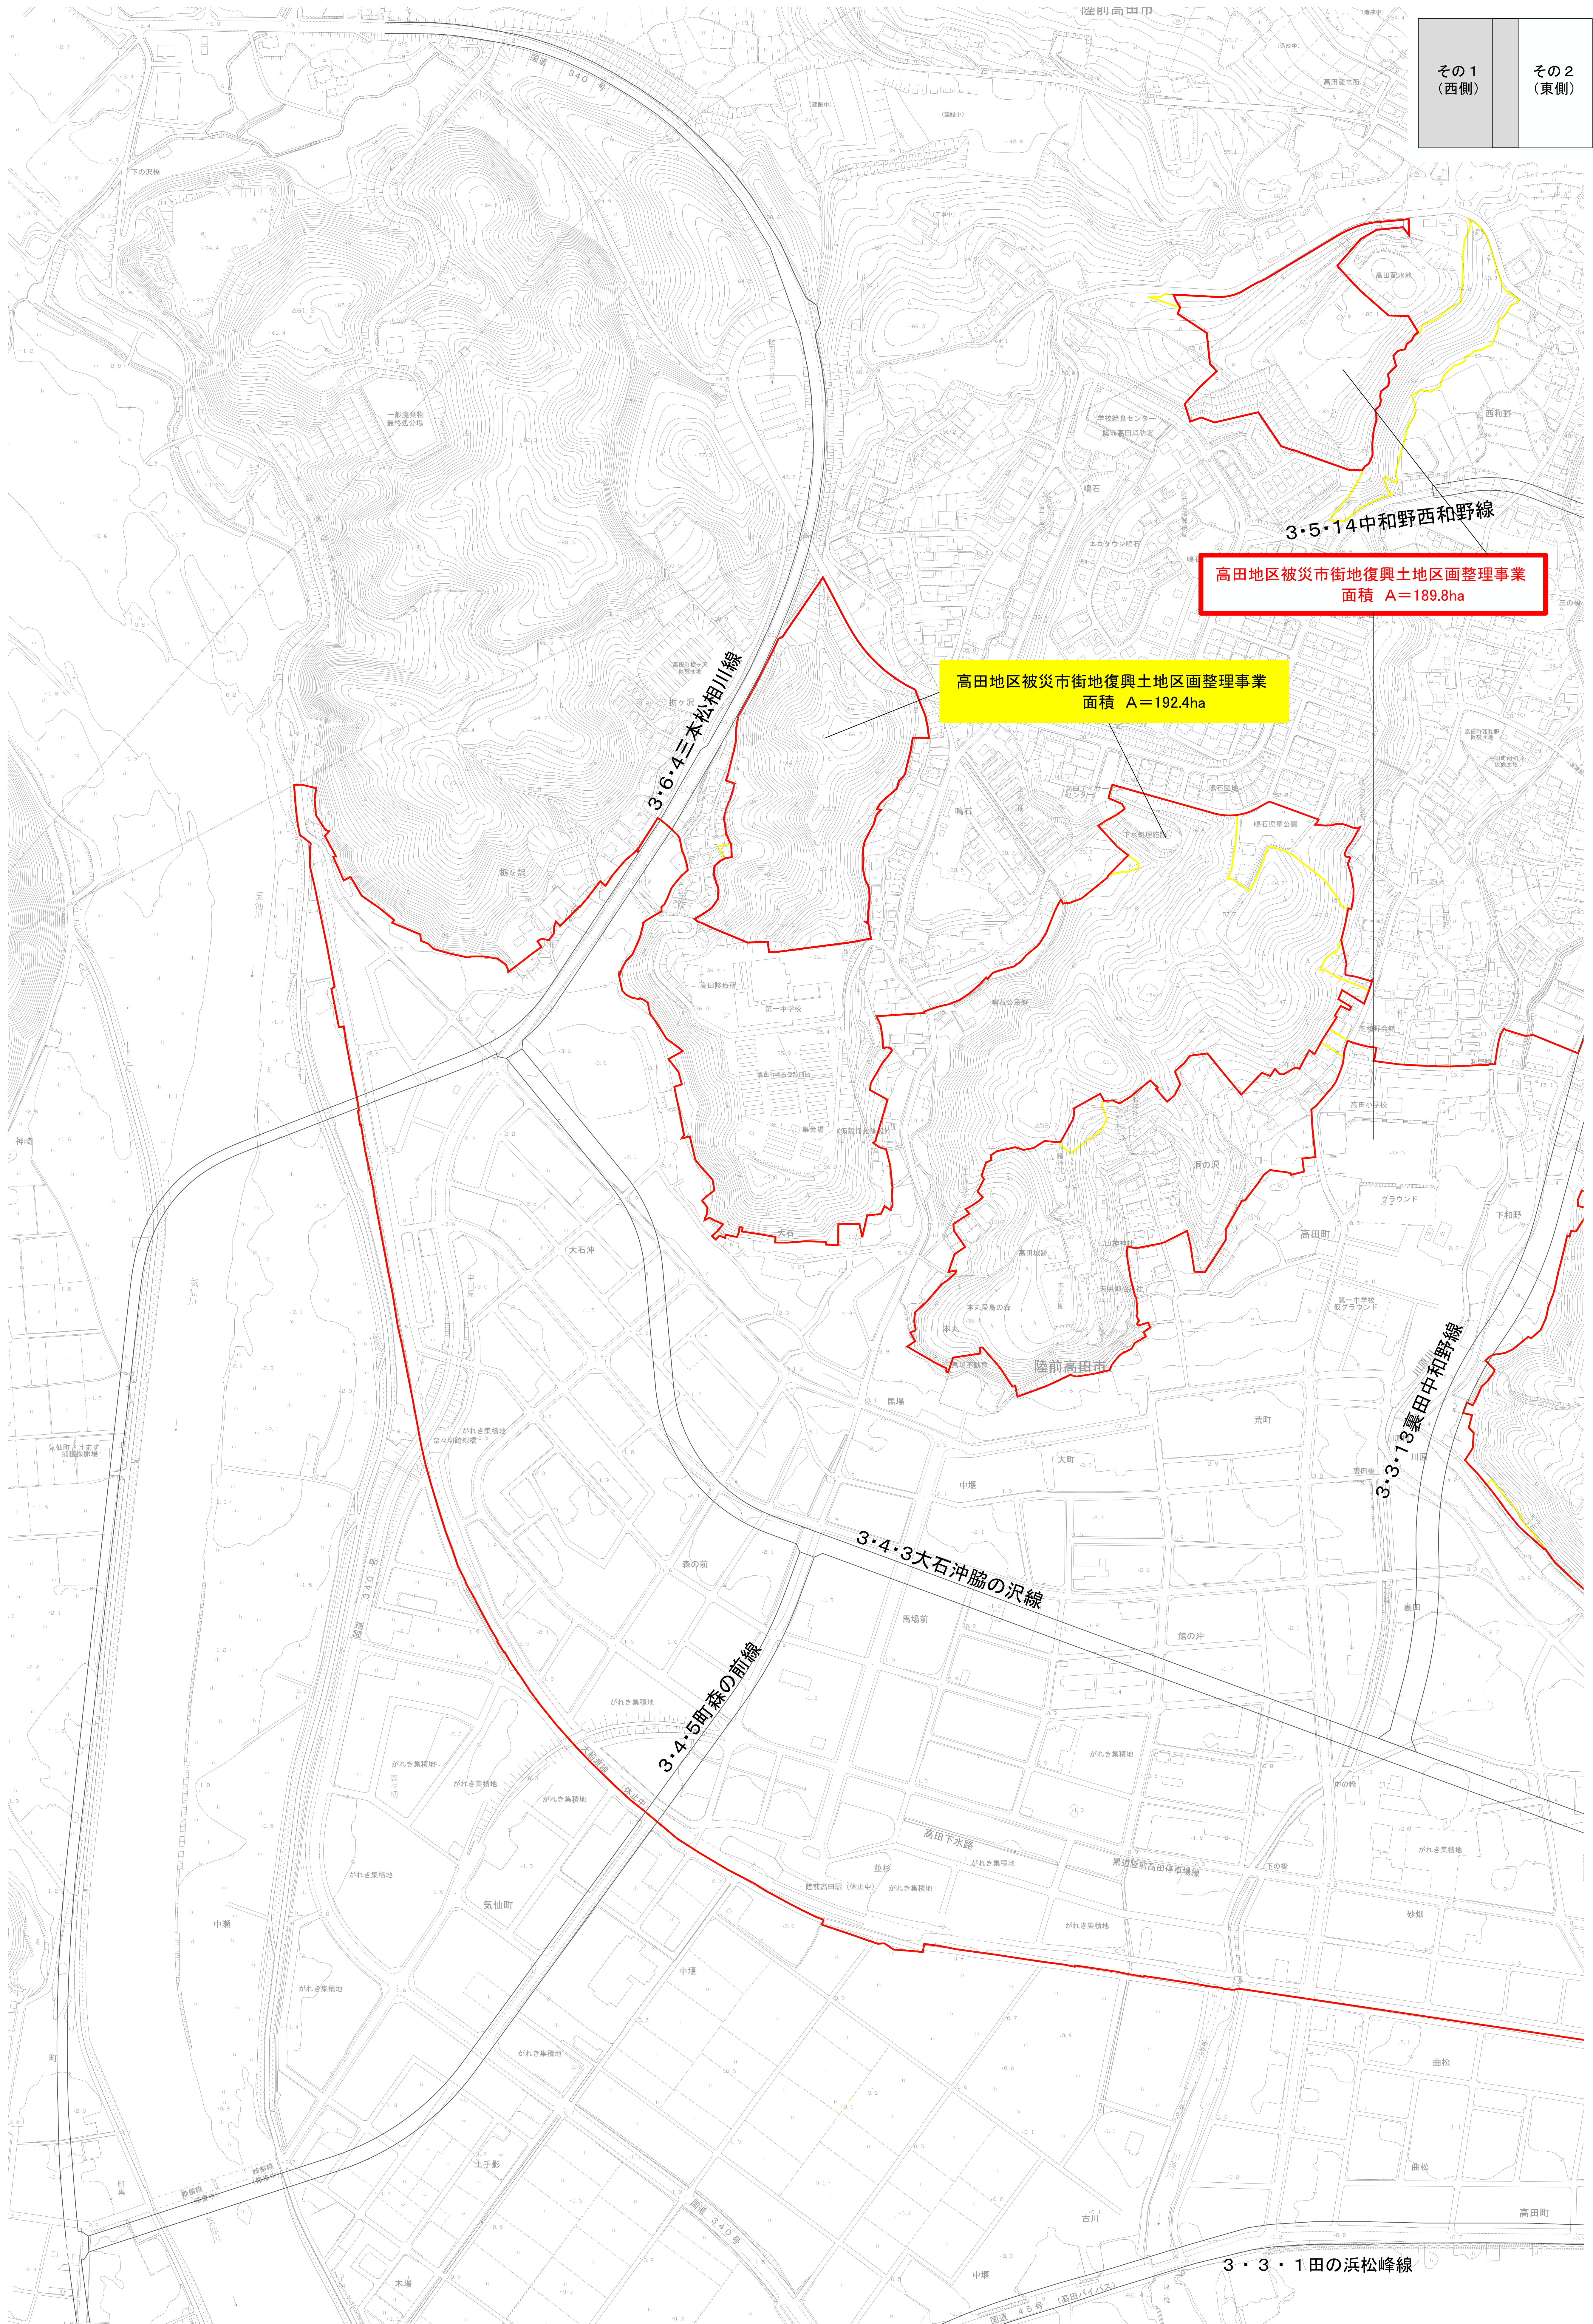

陸前高田都市計画 高田地区被災市街地復興土地区画整理事業 計画図(その1:西側)

その1
(西側)

その2
(東側)

凡 例	
	施行地区区域界(変更後)
	施行地区区域界(変更前)

縮尺 1 : 2,500

陸前高田都市計画 高田地区被災市街地復興土地区画整理事業 計画図(その2:東側)

その1 (西側)	その2 (東側)
-------------	-------------

高田地区被災市街地復興土地区画整理事業
面積 A=189.8ha

高田地区被災市街地復興土地区画整理事業
面積 A=192.4ha

凡 例	
	施行地区区域界(変更後)
	施行地区区域界(変更前)

縮尺 1 : 2,500