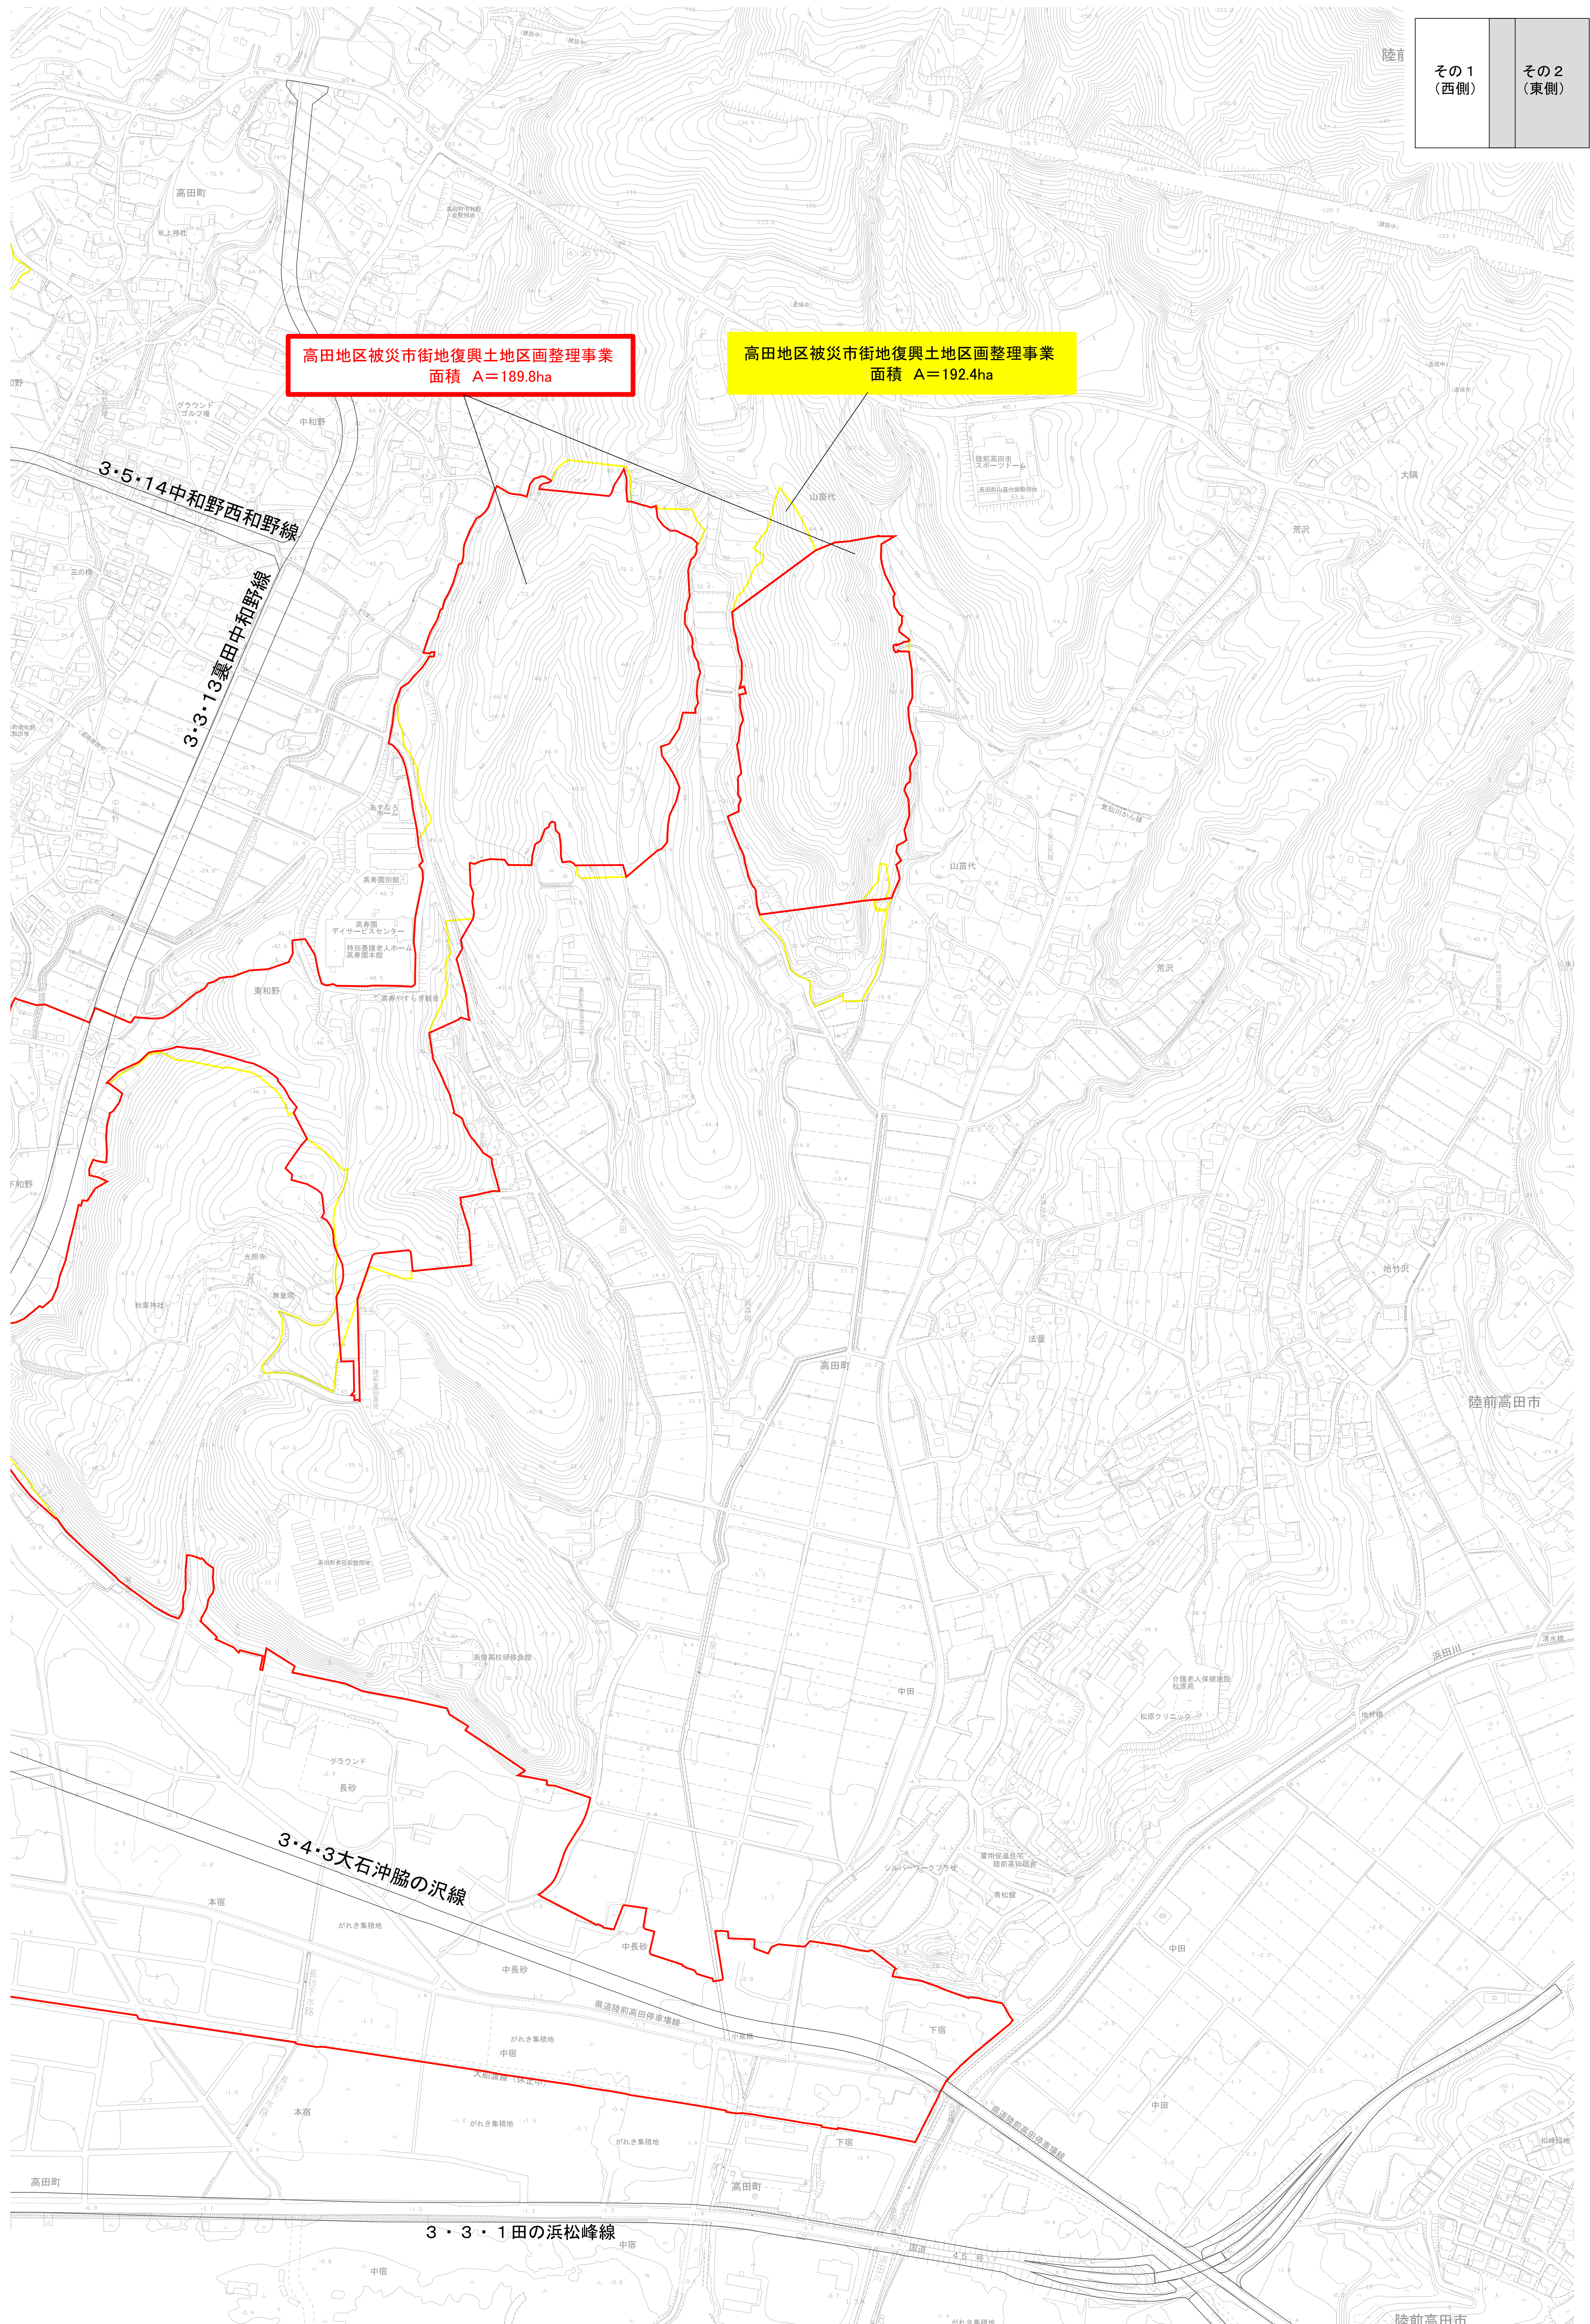

陸前高田都市計画 高田地区被災市街地復興土地区画整理事業 計画図(その1:西側)

その1
(西側)

その2
(東側)

凡 例	
	施行地区区域界(変更後)
	施行地区区域界(変更前)

縮尺 1 : 2,500

陸前高田都市計画 高田地区被災市街地復興土地区画整理事業 計画図(その2:東側)

その1 (西側)	その2 (東側)
-------------	-------------

高田地区被災市街地復興土地区画整理事業
面積 A=189.8ha

高田地区被災市街地復興土地区画整理事業
面積 A=192.4ha

凡 例	
	施行地区区域界(変更後)
	施行地区区域界(変更前)

縮尺 1 : 2,500