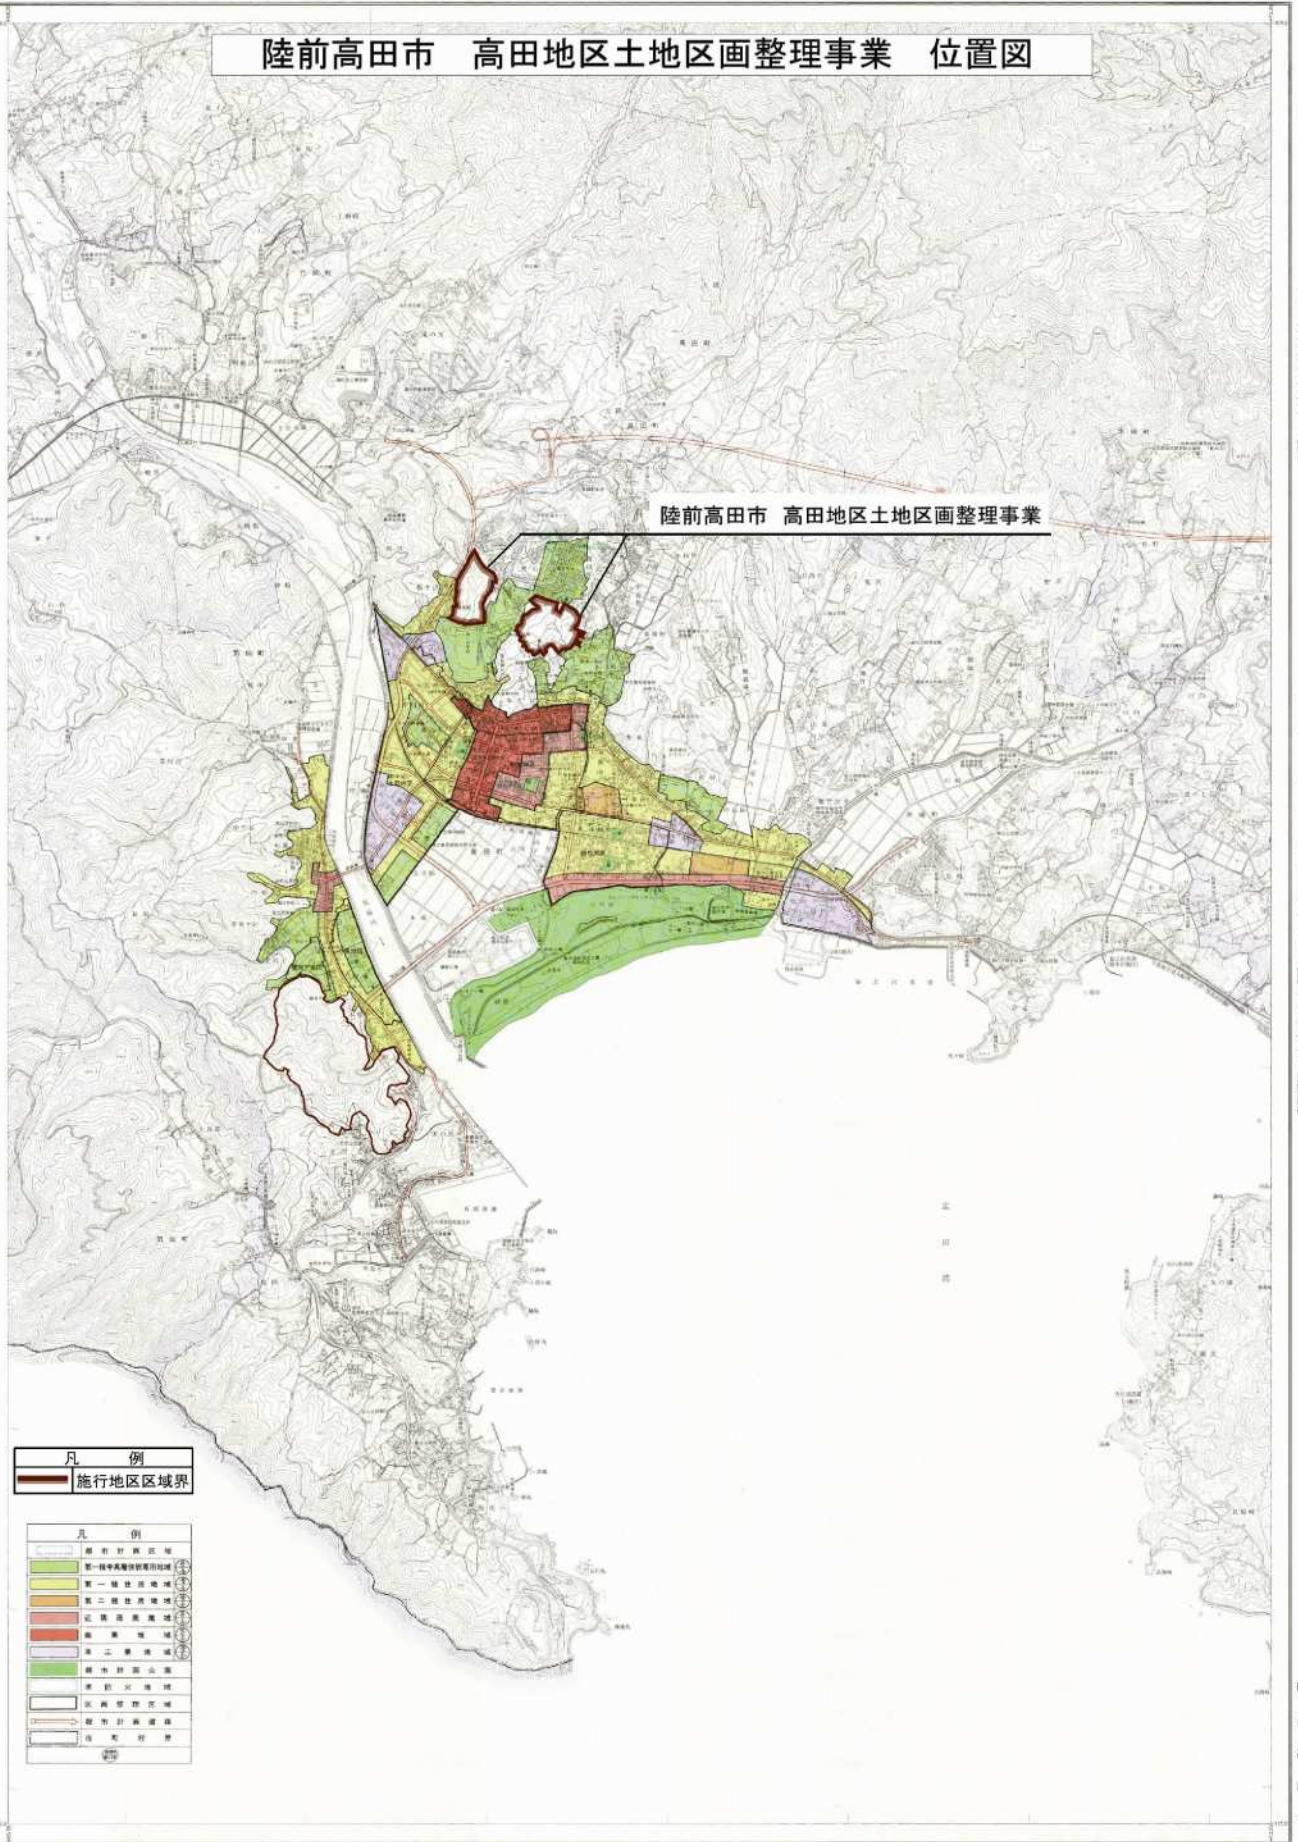

陸前高田都市計画図

陸前高田市 高田地区土地地区画整理事業 位置図

凡例  
 陸前高田市  
 高田地区土地地区画整理事業  
 位置図  
 1:10,000  
 陸前高田市

凡例  
 施行地区区域界

- |         |            |
|---------|------------|
| 陸前高田市   | 第一種中高層住居地域 |
| 第一種住居地域 | 第二種住居地域    |
| 第三種住居地域 | 商業地域       |
| 第二種商業地域 | 雑種用途地域     |
| 第一種工業地域 | 第二種工業地域    |
| 第三種工業地域 | 近隣業務地域     |
| 特別用途地域  | 特別用途地域     |
| 特別用途地域  | 特別用途地域     |

1:10,000

陸前高田市