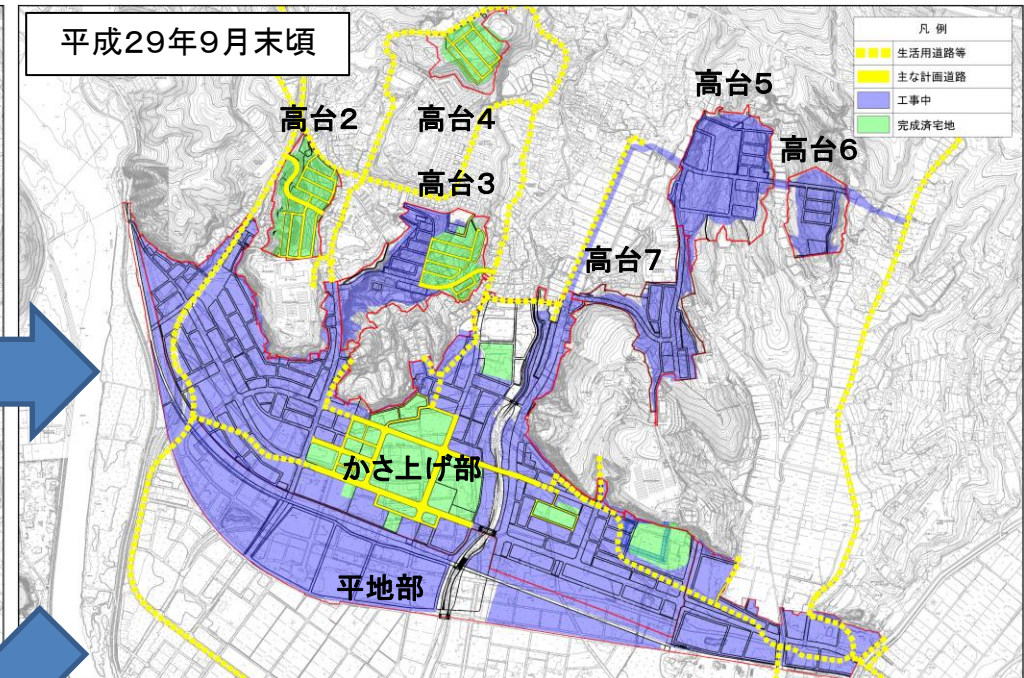

高田地区 今後の工事予定について

平成29年3月

平成29年度は、昨年度に引き続き地区全体で工事を行います。それに伴い、生活道路の切替えも行われ、お住まいの方々にはご不便等をおかけすることになりますが、今後とも事業へのご理解とご協力をお願いいたします。

※工事予定については、平成29年3月時点のものであり、今後の検討で変更される場合があります。