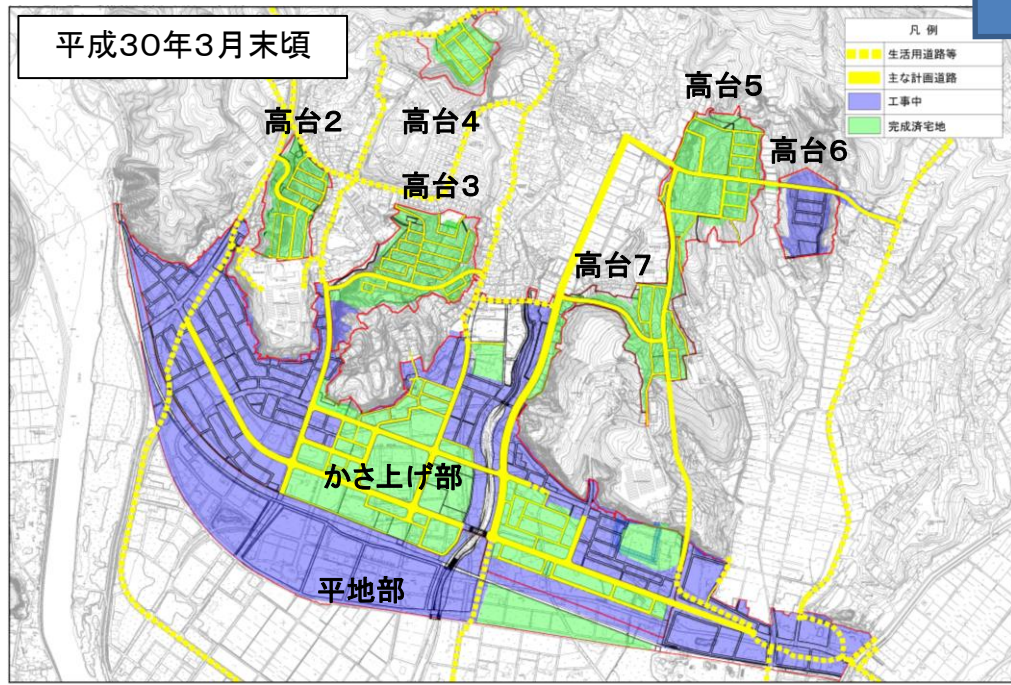

高田地区 今後の工事予定について

平成29年3月

平成29年度は、昨年度に引き続き地区全体で工事を行います。それに伴い、生活道路の切替えも行われ、お住まいの方々にはご不便等をおかけすることになりますが、今後とも事業へのご理解とご協力をお願いいたします。

※工事予定については、平成29年3月時点のものであり、今後の検討で変更される場合があります。