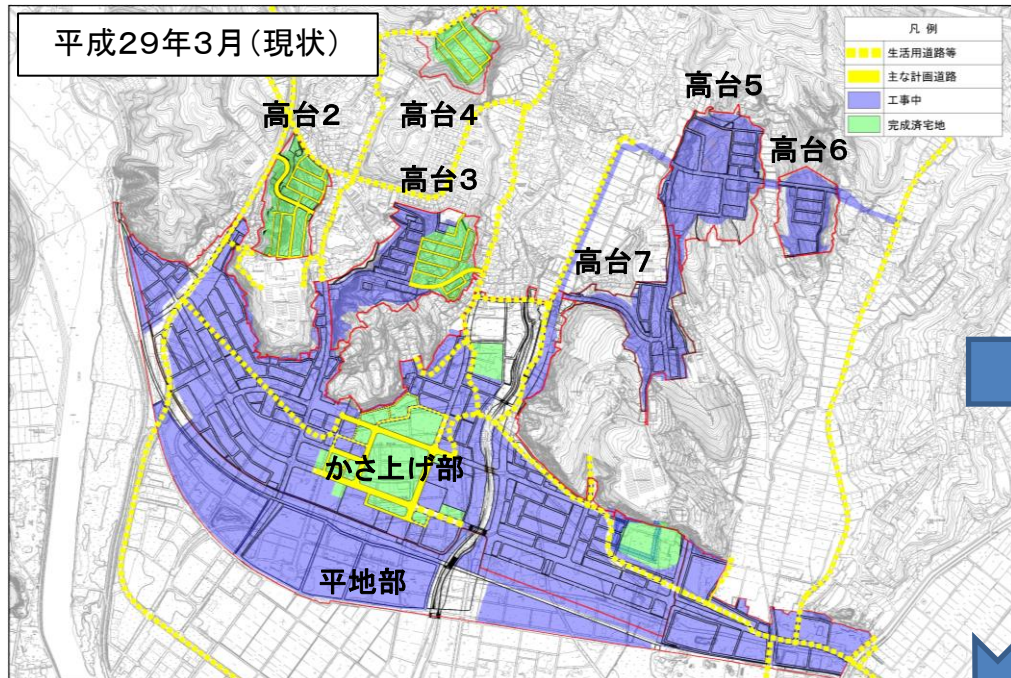

高田地区 今後の工事予定について

平成29年3月

平成29年度は、昨年度に引き続き地区全体で工事を行います。それに伴い、生活道路の切替えも行われ、お住まいの方々にはご不便等をおかけすることになりますが、今後とも事業へのご理解とご協力をお願いいたします。

※工事予定については、平成29年3月時点のものであり、今後の検討で変更される場合があります。