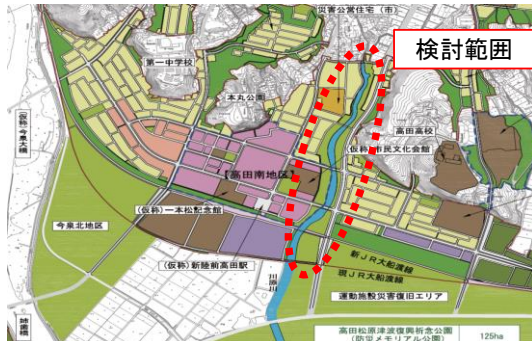

※申請額が予算額に達した場合、年度途中でも受け付けを終了する場合がありますのでご了承ください。

ニュース④ 新しい市街地の模型を展示しています

《①高田地区・今泉地区 ②中心市街地》

新しい市街地の姿を分かりやすくお伝えするために、模型を製作いたしました。市コミュニティホールのエントランスホールに展示していますので、ぜひご覧ください。（誰でも自由にご覧いただけますが、模型には手を触れないようお願いいたします。）

①高田地区・今泉地区 土地利用計画模型

※縮尺1/2,500

②高田地区中心市街地模型

※縮尺1/500

問い合わせ先 建設部都市計画課計画係（内線302）

復興News^{ニュース} 陸前高田

＜第37号＞
平成28年9月発行
陸前高田市復興局

ニュース① 「(仮称)陸前高田ショッピングセンター」の安全祈願祭を行いました 《平成29年4月オープン予定、市立図書館は6月下旬開館予定》

かさ上げ地に整備される、「(仮称)陸前高田ショッピングセンター」の安全祈願祭が高田松原商業開発協同組合などの主催で、8月31日に市コミュニティホールで行われました。かさ上げ地では、初めての工事着工となり、平成29年4月の開業を目指しています。また、同施設には市立図書館も併設され、平成29年6月下旬の開館を予定しています。

《(仮称)陸前高田ショッピングセンター イメージパース図》

問い合わせ先 企画部商工観光課商工労働係 (内線381)

ニュース② 川原川・川原川公園整備の説明会・意見交換会を開催します 《9月23日(金)午後6時30分から、会場は陸前高田市役所》

中心市街地とあわせて、県と市で整備を検討している川原川と川原川公園について、下記のとおり説明会・意見交換会を開催します。お誘いあわせのうえ、ぜひご参加ください。

- 日 時 平成28年9月23日(金) 18:30~20:30
- 場 所 市役所4号棟3階第6会議室
- 内 容 ①設計案の説明 ②設計案や利用等について意見交換