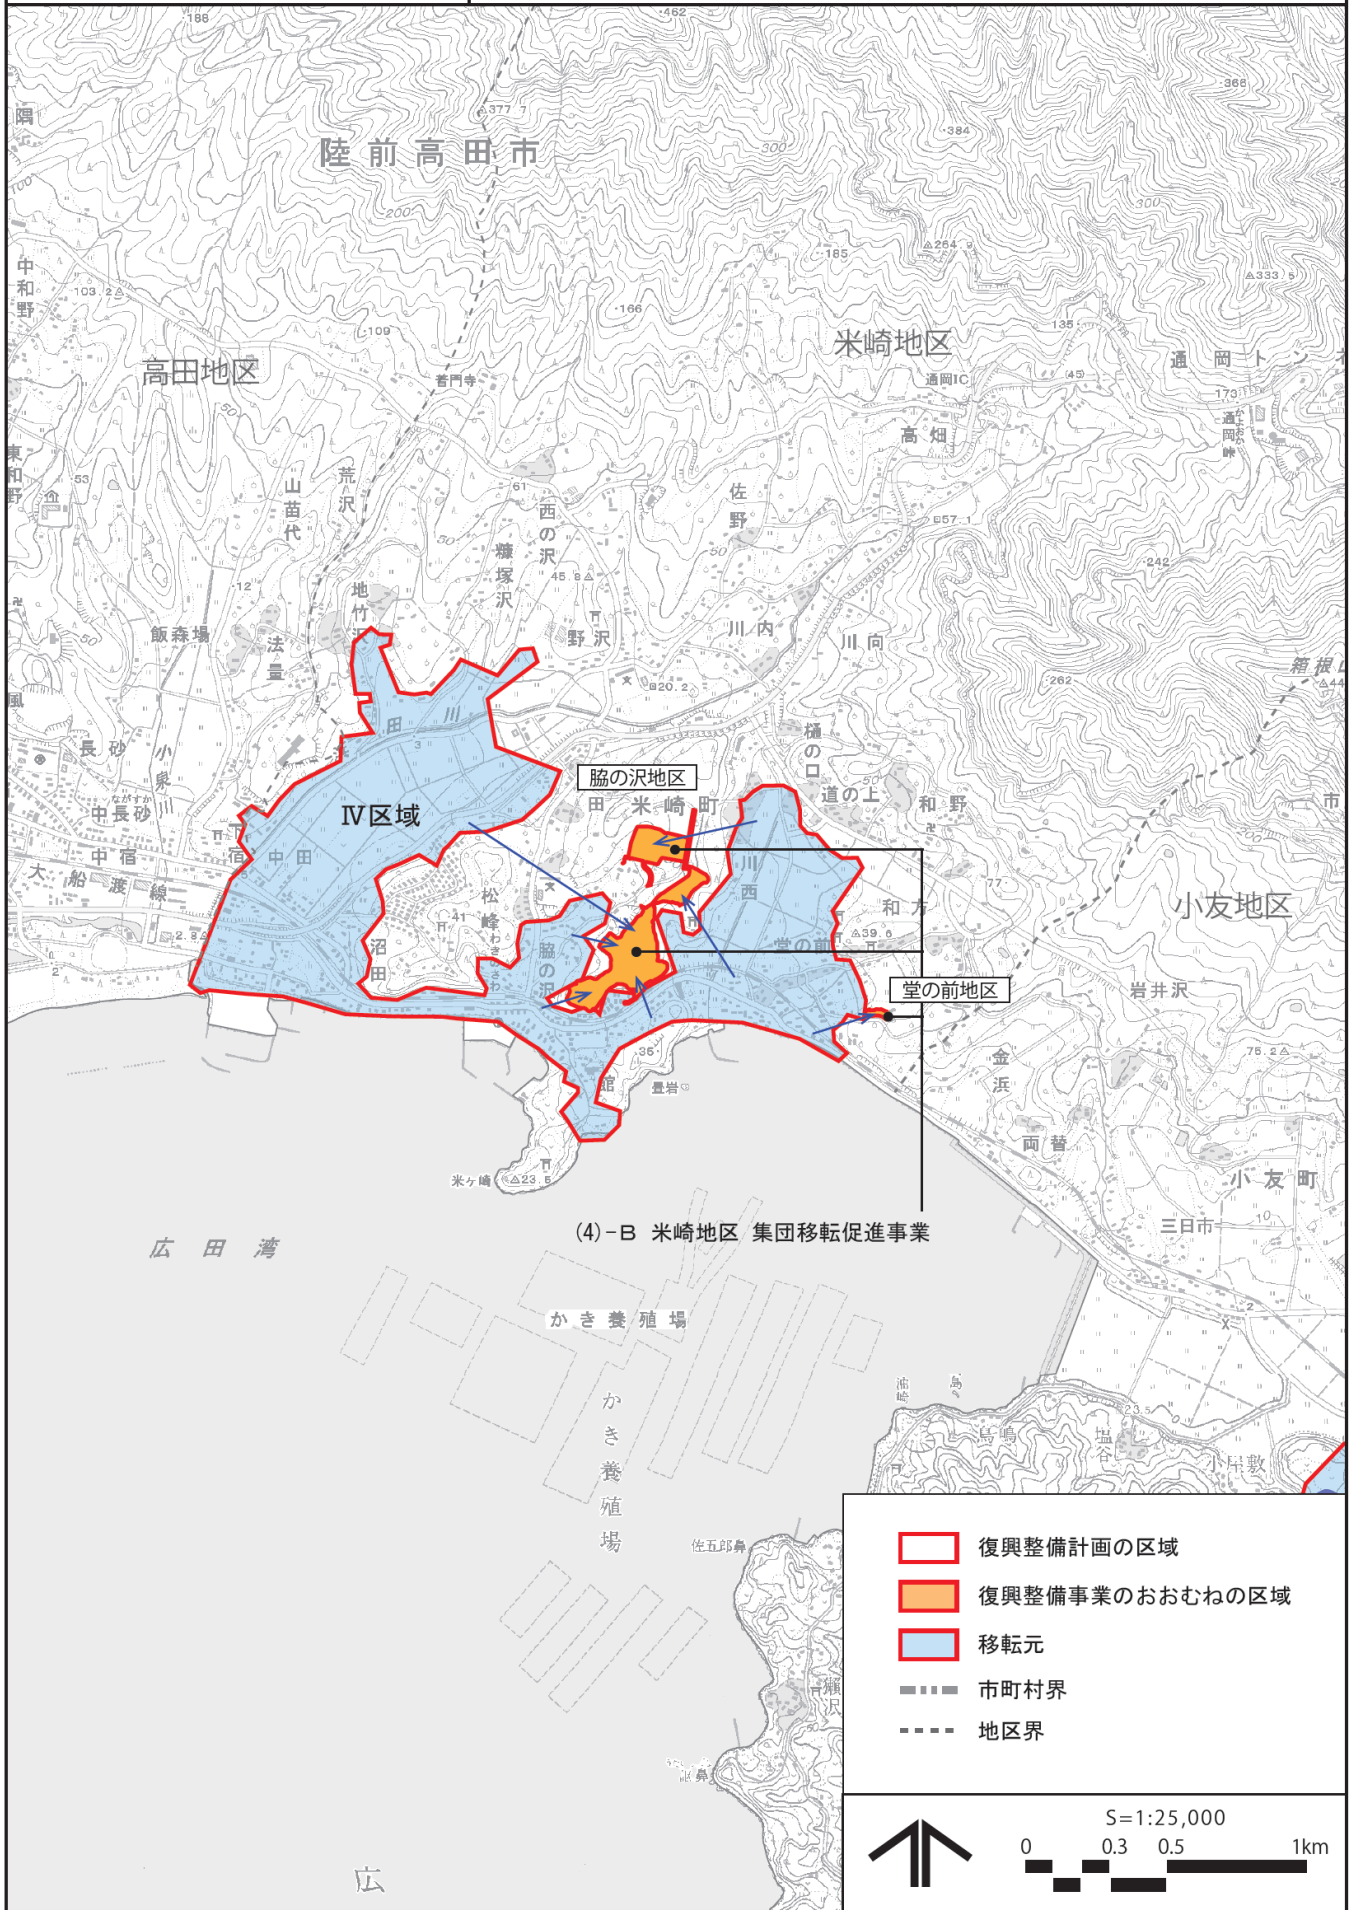

(4)-B 米崎地区 集団移転促進事業

(4)-B 米崎地区 集団移転促進事業

- 復興整備計画の区域
- 復興整備事業のおおむねの区域
- 移転元
- 市町村界
- 地区界

陸前高田市復興整備計画

復興整備事業総括図 (3 / 4)