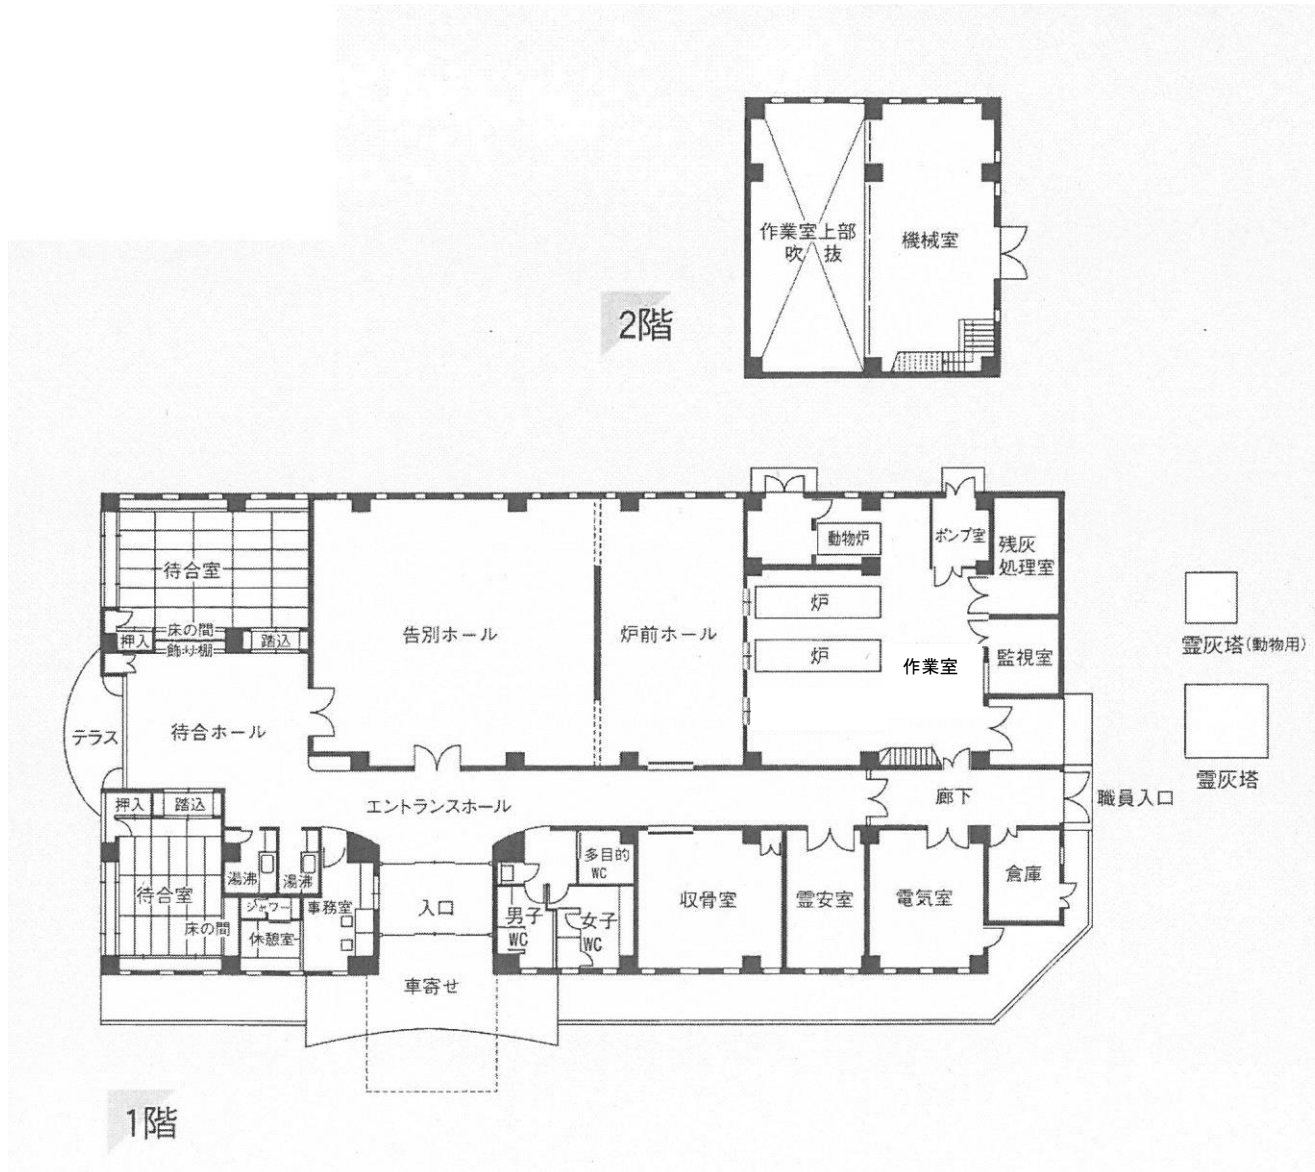

陸前高田斎苑の概要

- 1階
- 告别ホール
 - 炉前ホール
 - 待合ホール
 - 待合室2室
 - 霊安室
 - 事務室
 - 作業室
 - 監視室
 - 収骨室
 - トイレ
 - 給湯室

- 2階
- 機械室

- その他
- 霊灰塔