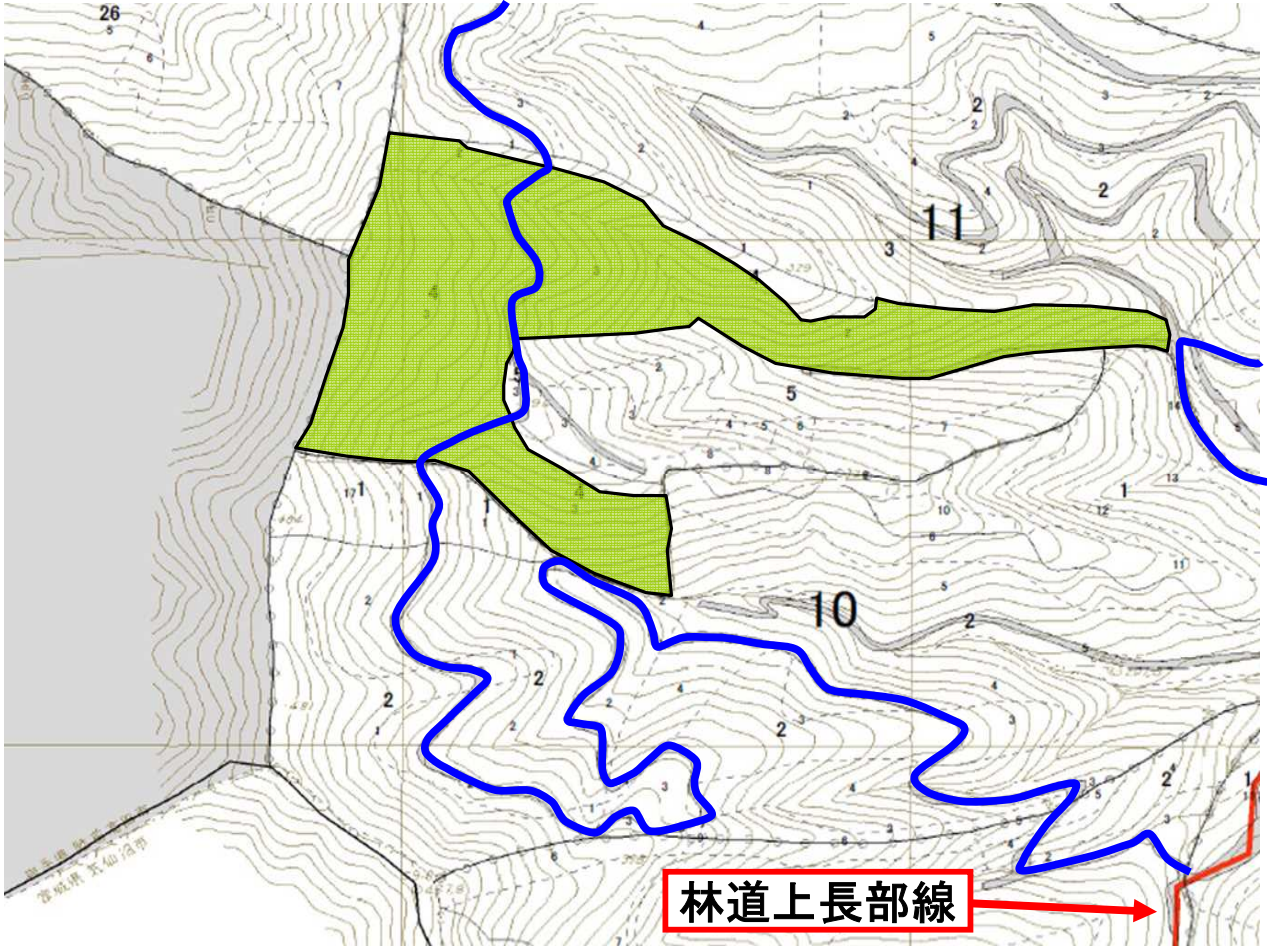

# 売 払 物 件 明 細 書

売払番号	第2号	物件所在地	陸前高田市気仙町字上長部192-3	搬出期間	3年
伐採方法	皆伐 100%	林齢	56~58		
面積	約10.17ha				

主要樹種径級別本数内訳			
径級 \ 樹種	スギ		合計
10cmまで			
12			
14			
16			
18	102		102
20	314		314
22	453		453
24	603		603
26	816		816
28	841		841
30	899		899
32	805		805
34	673		673
36	618		618
38	406		406
40	346		346
42	216		216
44	132		132
46	71		71
48	59		59
50	37		37
52	14		14
54	10		10
56	8		8
58	4		4
60			
62			
64			
66			
68			
70			
72以上			
本数計	7,427		7,427
立木見込材積m <sup>3</sup>	3,390		3,390

特 記 事 項

1 分収林

# 売払物件詳細図

売払番号 第2号  
所在地 陸前高田市気仙町字上長部192-3  
面積 約10.17ha  
樹種 スギ

林道上長部線