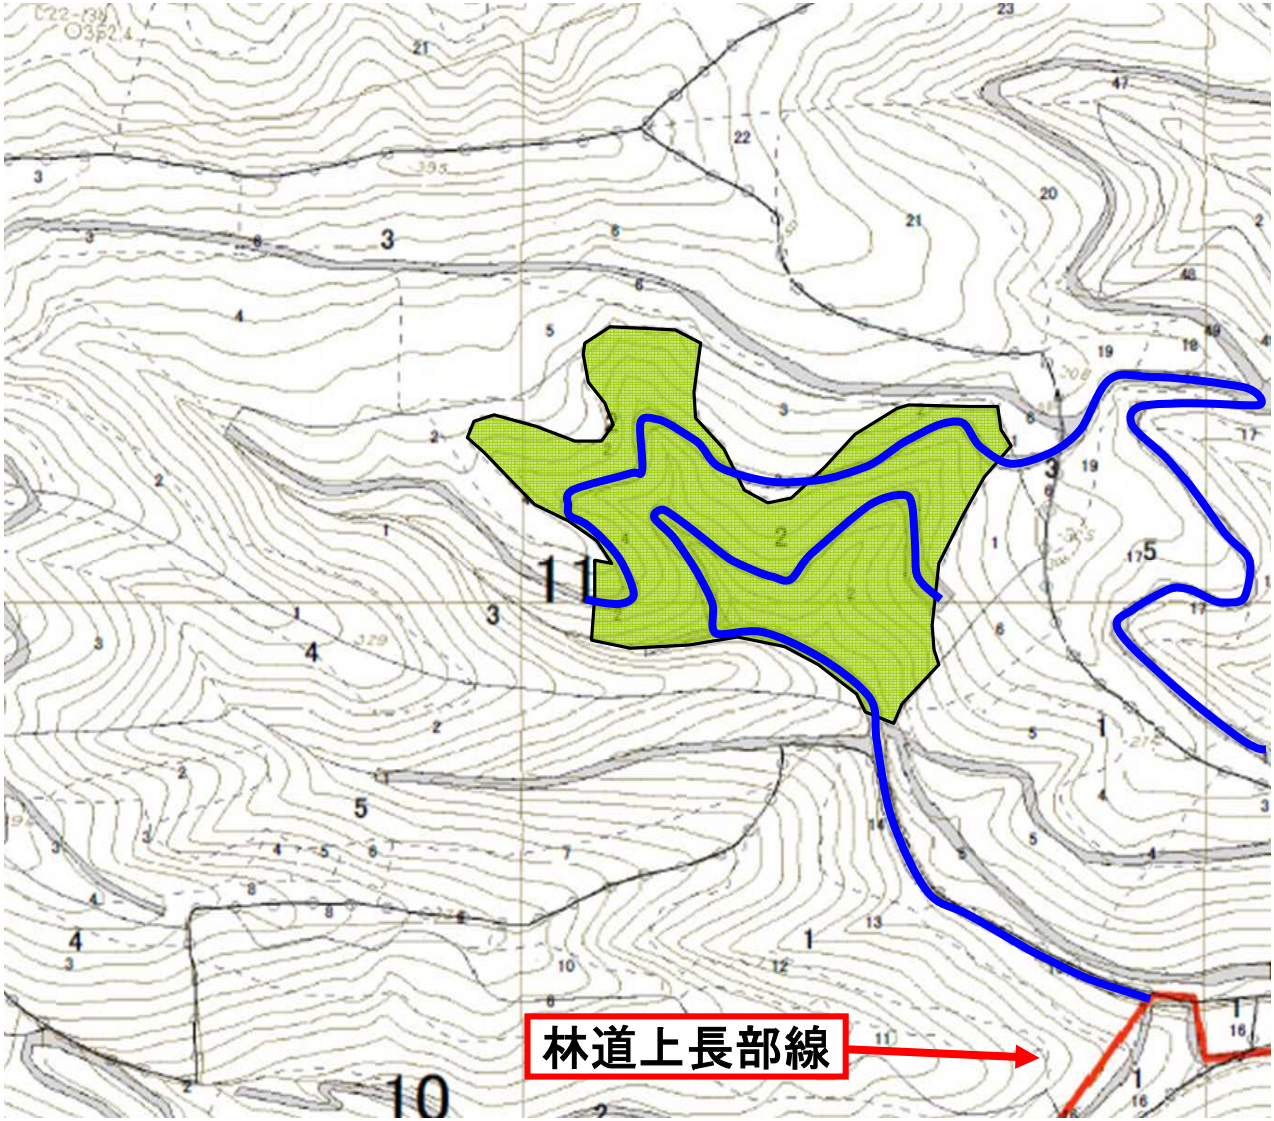

売 払 物 件 明 細 書

売払番号	第3号	物件所在地	陸前高田市気仙町字上長部192-3	搬出期間	3年
伐採方法	皆伐 100%	林齢	58		
面積	約5.08ha				

主要樹種径級別本数内訳		計	
径級	樹種		
10cmまで	スギ		
12			
14			
16			
18	306		306
20	476		476
22	501		501
24	507		507
26	524		524
28	450		450
30	428		428
32	342		342
34	278		278
36	189		189
38	114		114
40	84		84
42	46		46
44	40		40
46	19		19
48	6		6
50	4		4
52	3		3
54	1		1
56			
58	1		1
60			
62			
64			
66			
68			
70			
72以上			
本数計	4,319		4,319
立木見込材積m ³	1,414		1,414

特 記 事 項

1 分収林

売払物件詳細図

売払番号 第3号
所在地 陸前高田市気仙町字上長部192-3
面積 約5.08ha
樹種 スギ

凡例	
	・・・物件所在地
	・・・林道
	・・・作業道等