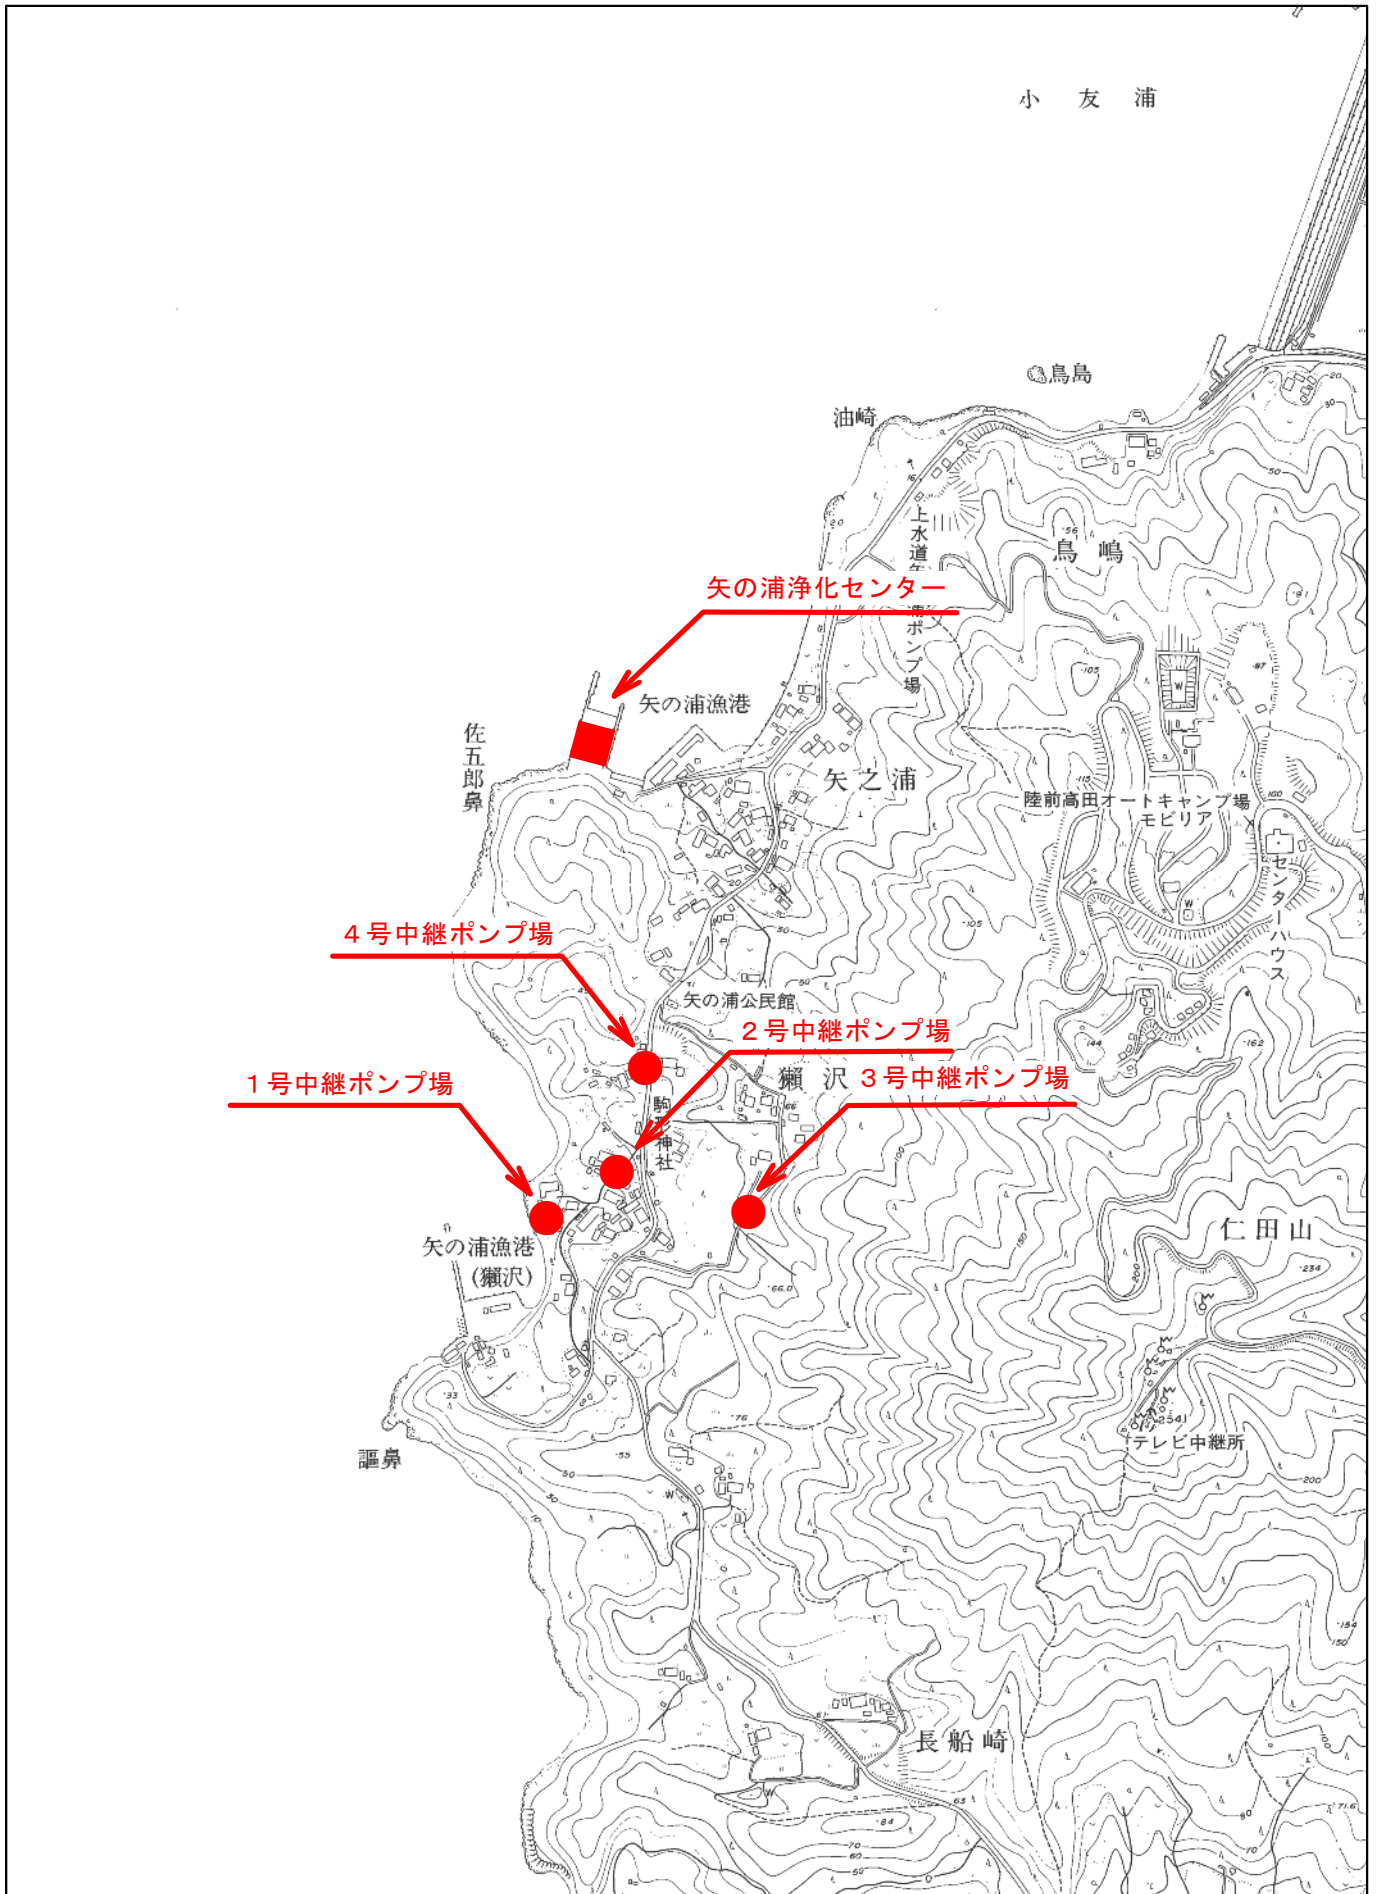

矢の浦地区漁業集落排水処理施設位置図

1/10,000

広田地区漁業集落排水処理施設宅内マンホールポンプ位置図