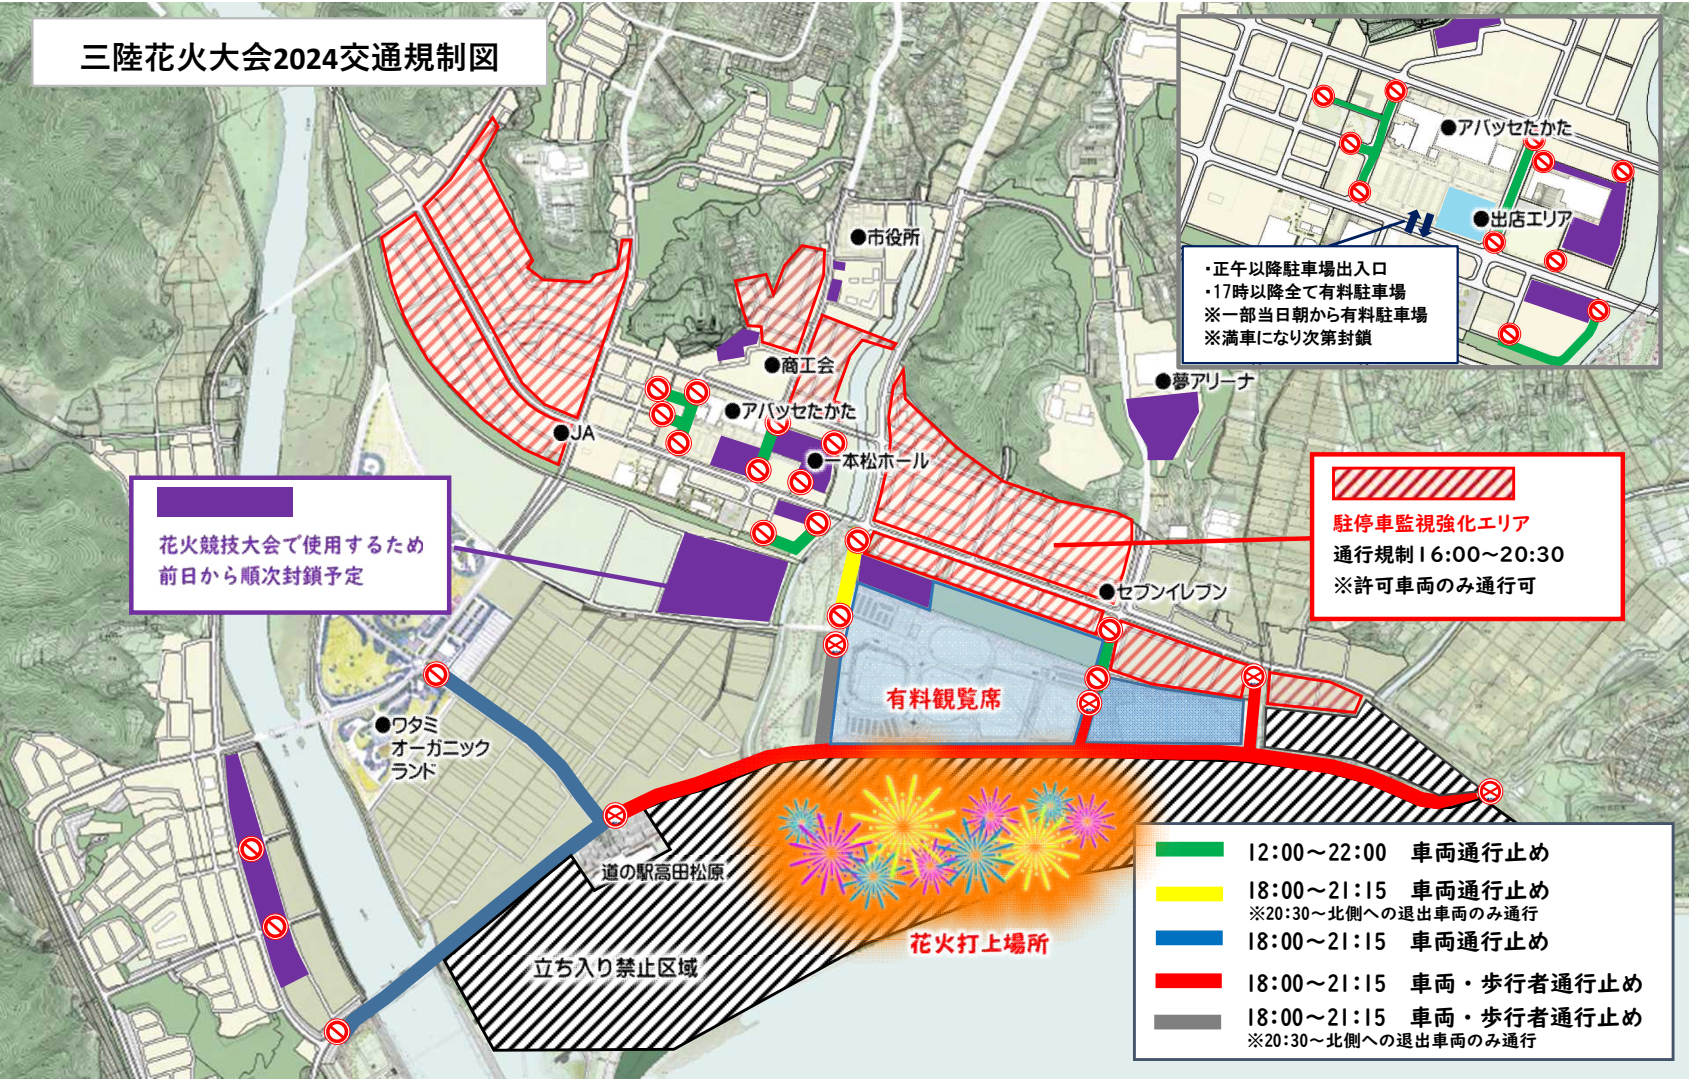

# 三陸花火大会2024交通規制図

花火競技大会で使用するため  
前日から順次封鎖予定

**駐停車監視強化エリア**  
通行規制16:00~20:30  
※許可車両のみ通行可

・正午以降駐車場出入口  
・17時以降全て有料駐車場  
※一部当日朝から有料駐車場  
※満車になり次第封鎖

- 12:00~22:00 車両通行止め
- 18:00~21:15 車両通行止め  
※20:30~北側への退出車両のみ通行
- 18:00~21:15 車両通行止め
- 18:00~21:15 車両・歩行者通行止め
- 18:00~21:15 車両・歩行者通行止め  
※20:30~北側への退出車両のみ通行

●市役所  
●商工会  
●アバッセたかた  
●JA  
●一本松ホール

●夢アリーナ

●セブンイレブン

●ワタミ  
オーガニック  
ランド

道の駅高田松原

有料観覧席

花火打上場所

立ち入り禁止区域