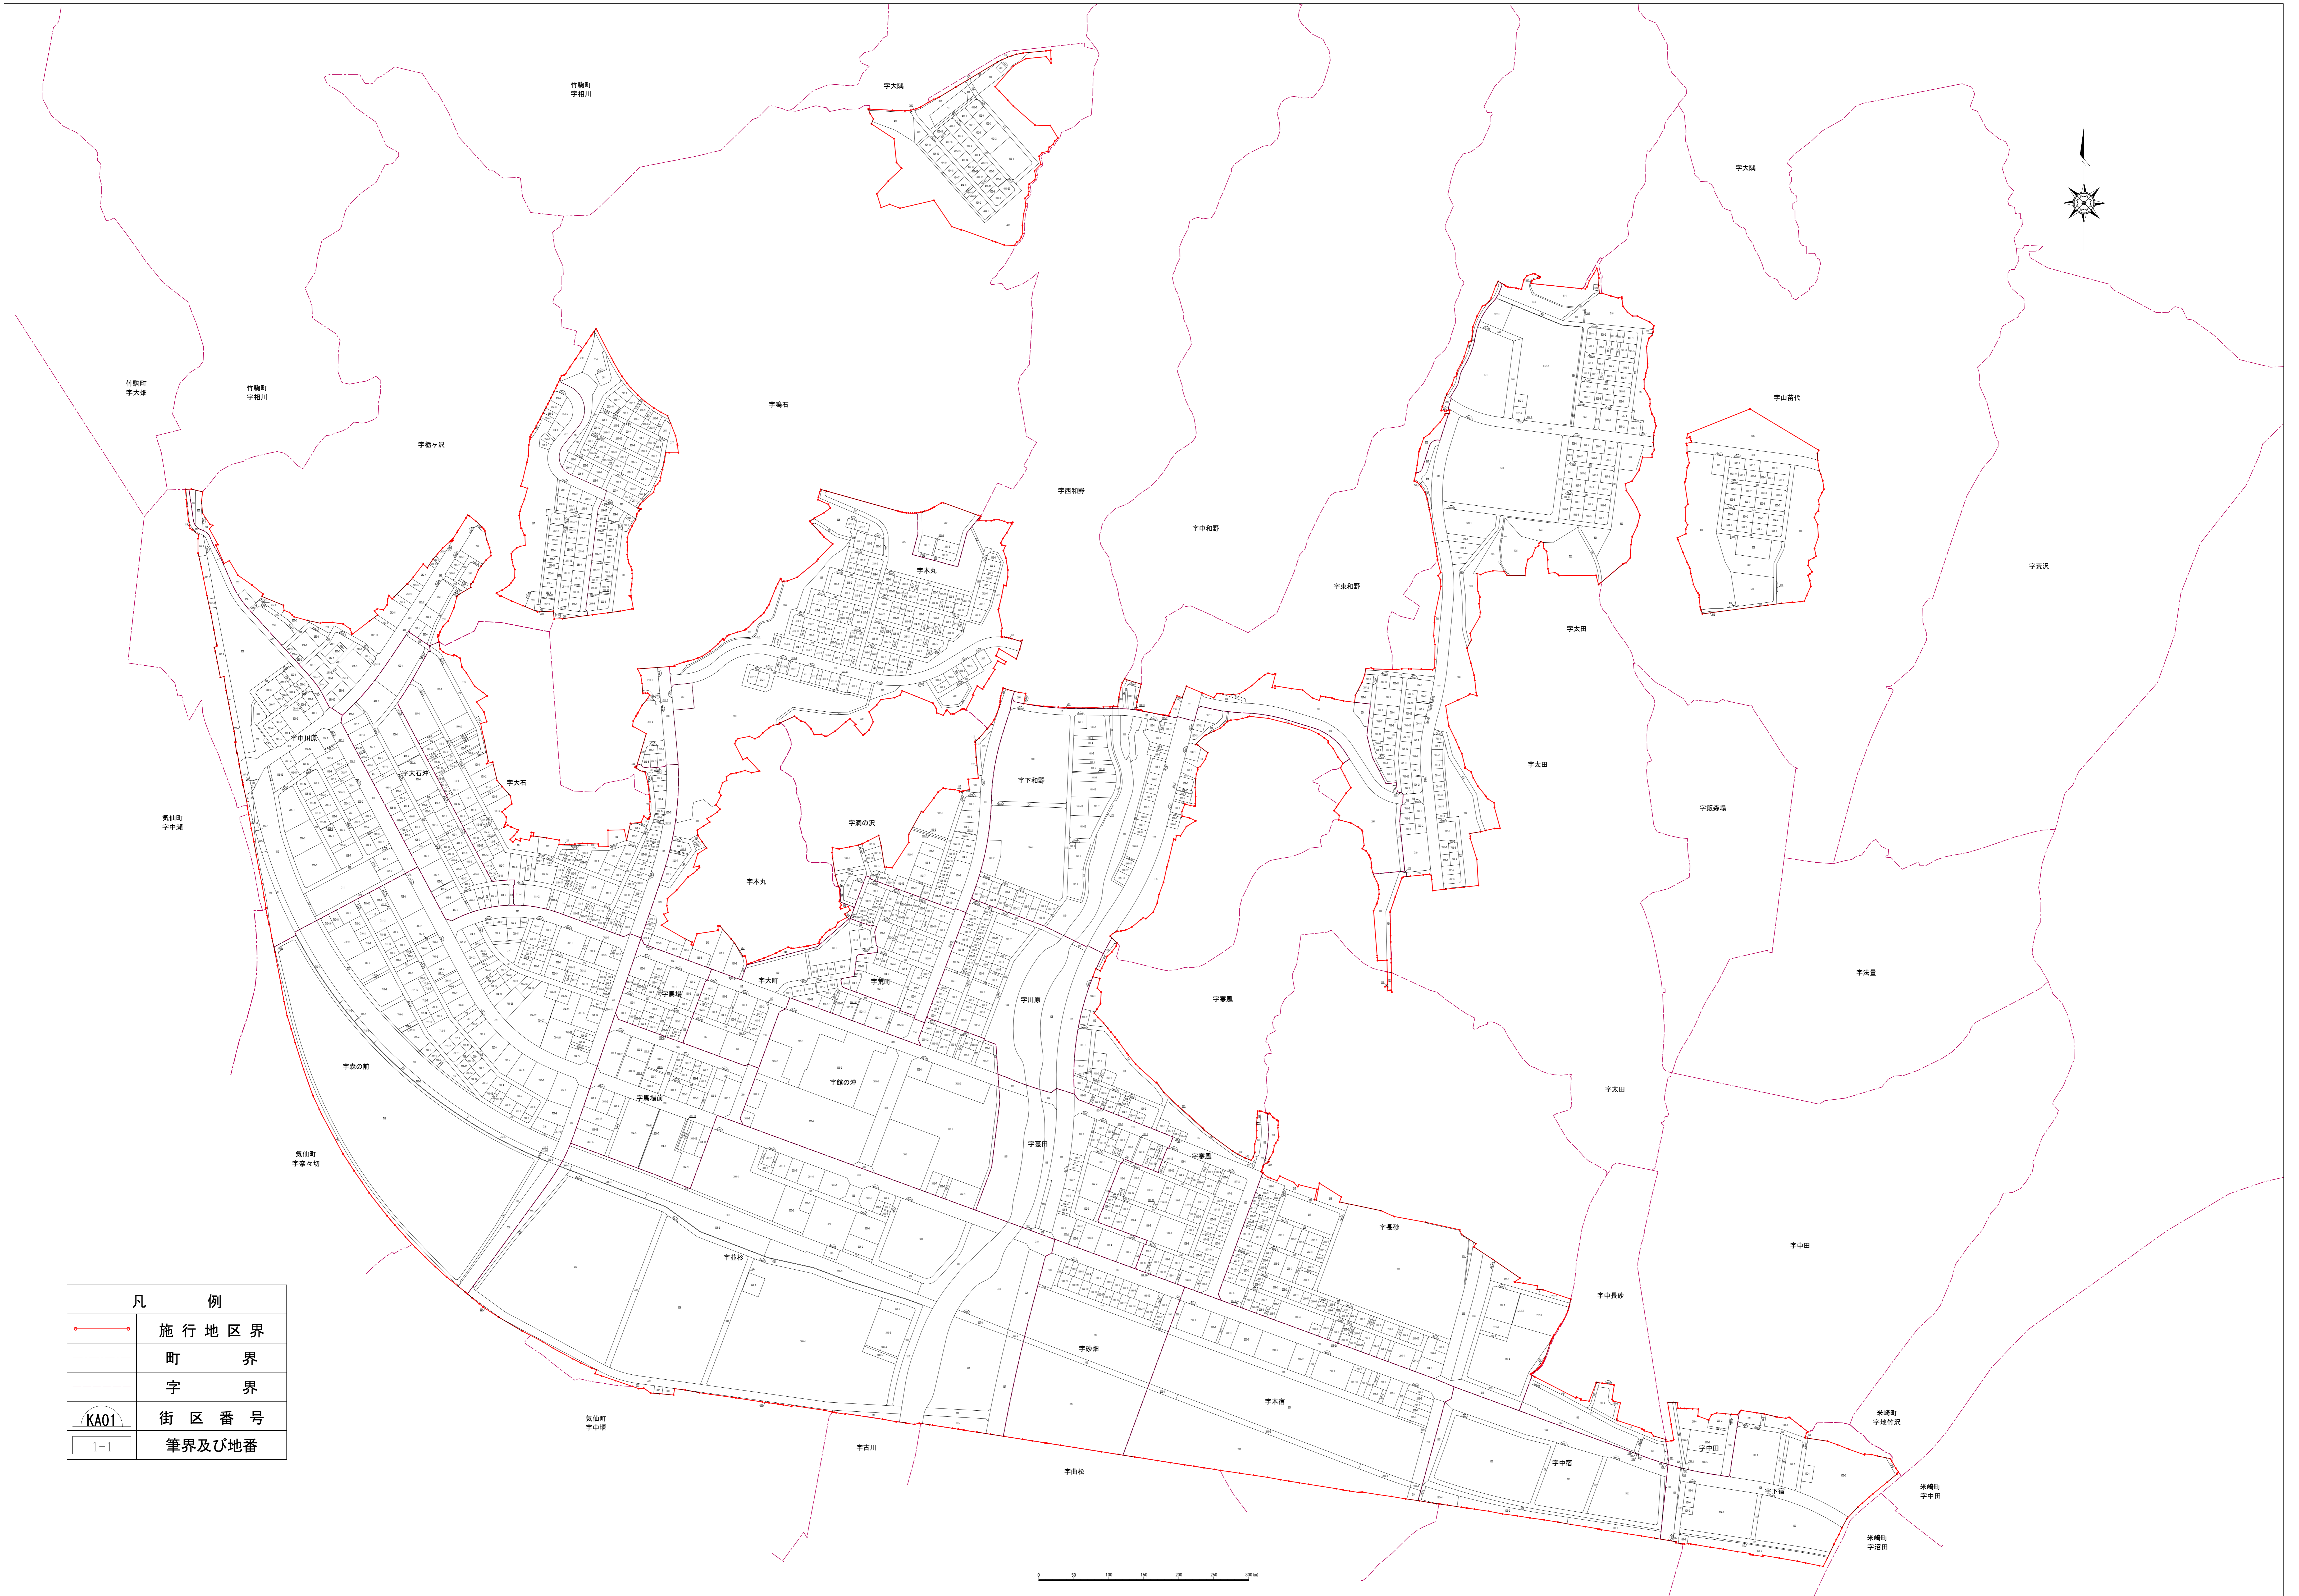

陸前高田都市計画 高田地区被災市街地復興土地地区画整理事業 新地番図

凡 例	
	施行地区界
	町 界
	字 界
	街区番号
	筆界及び地番