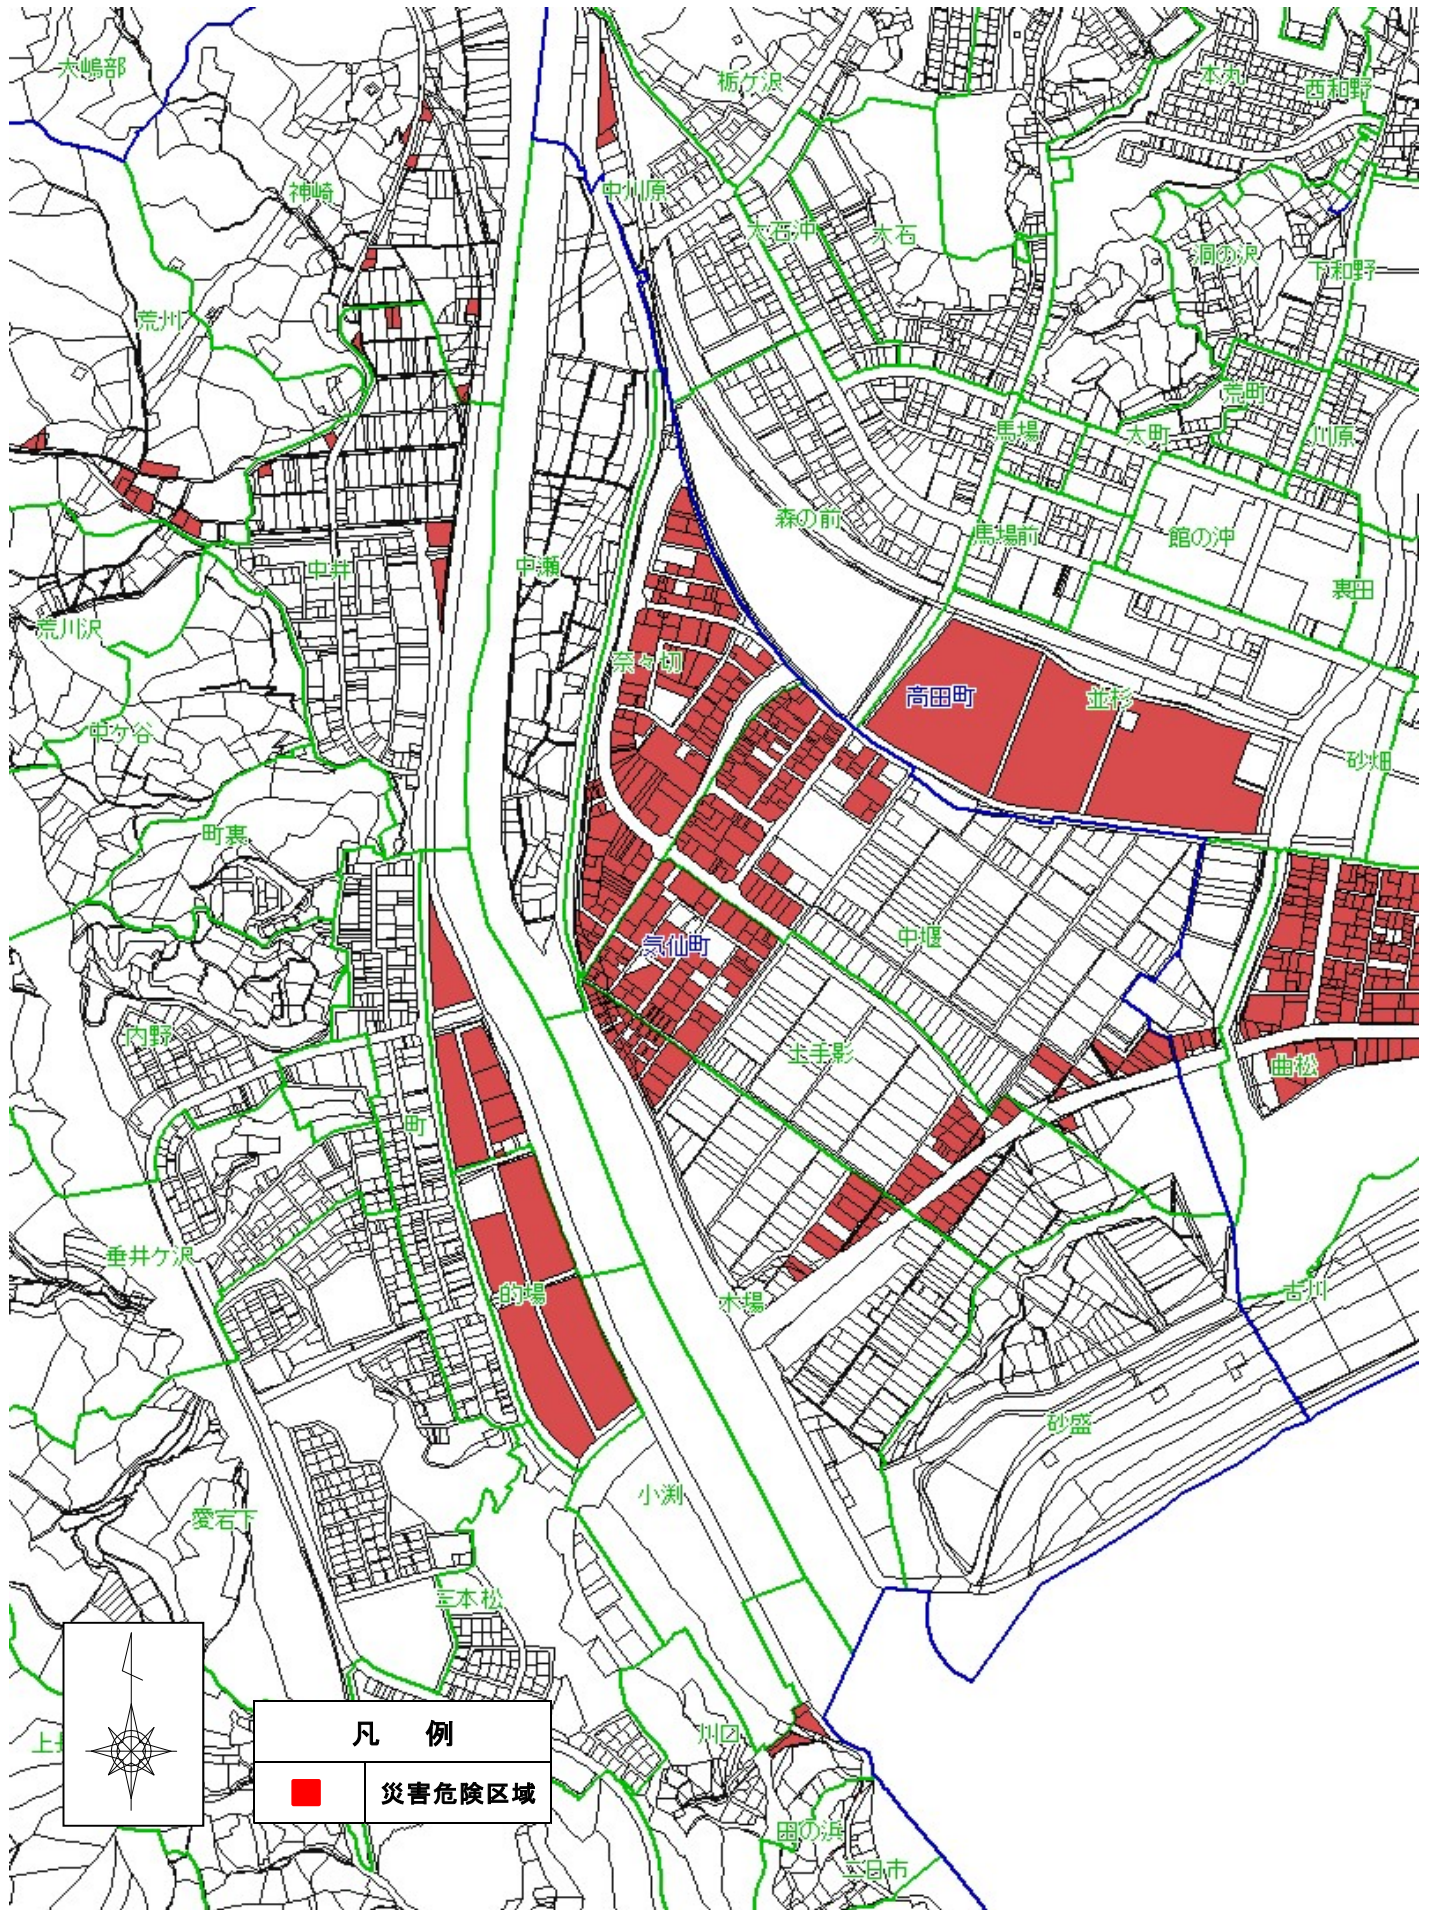

陸前高田市災害危険区域図（今泉地区）

| 凡 例 | |
|-----|--------|
| ■ | 災害危険区域 |